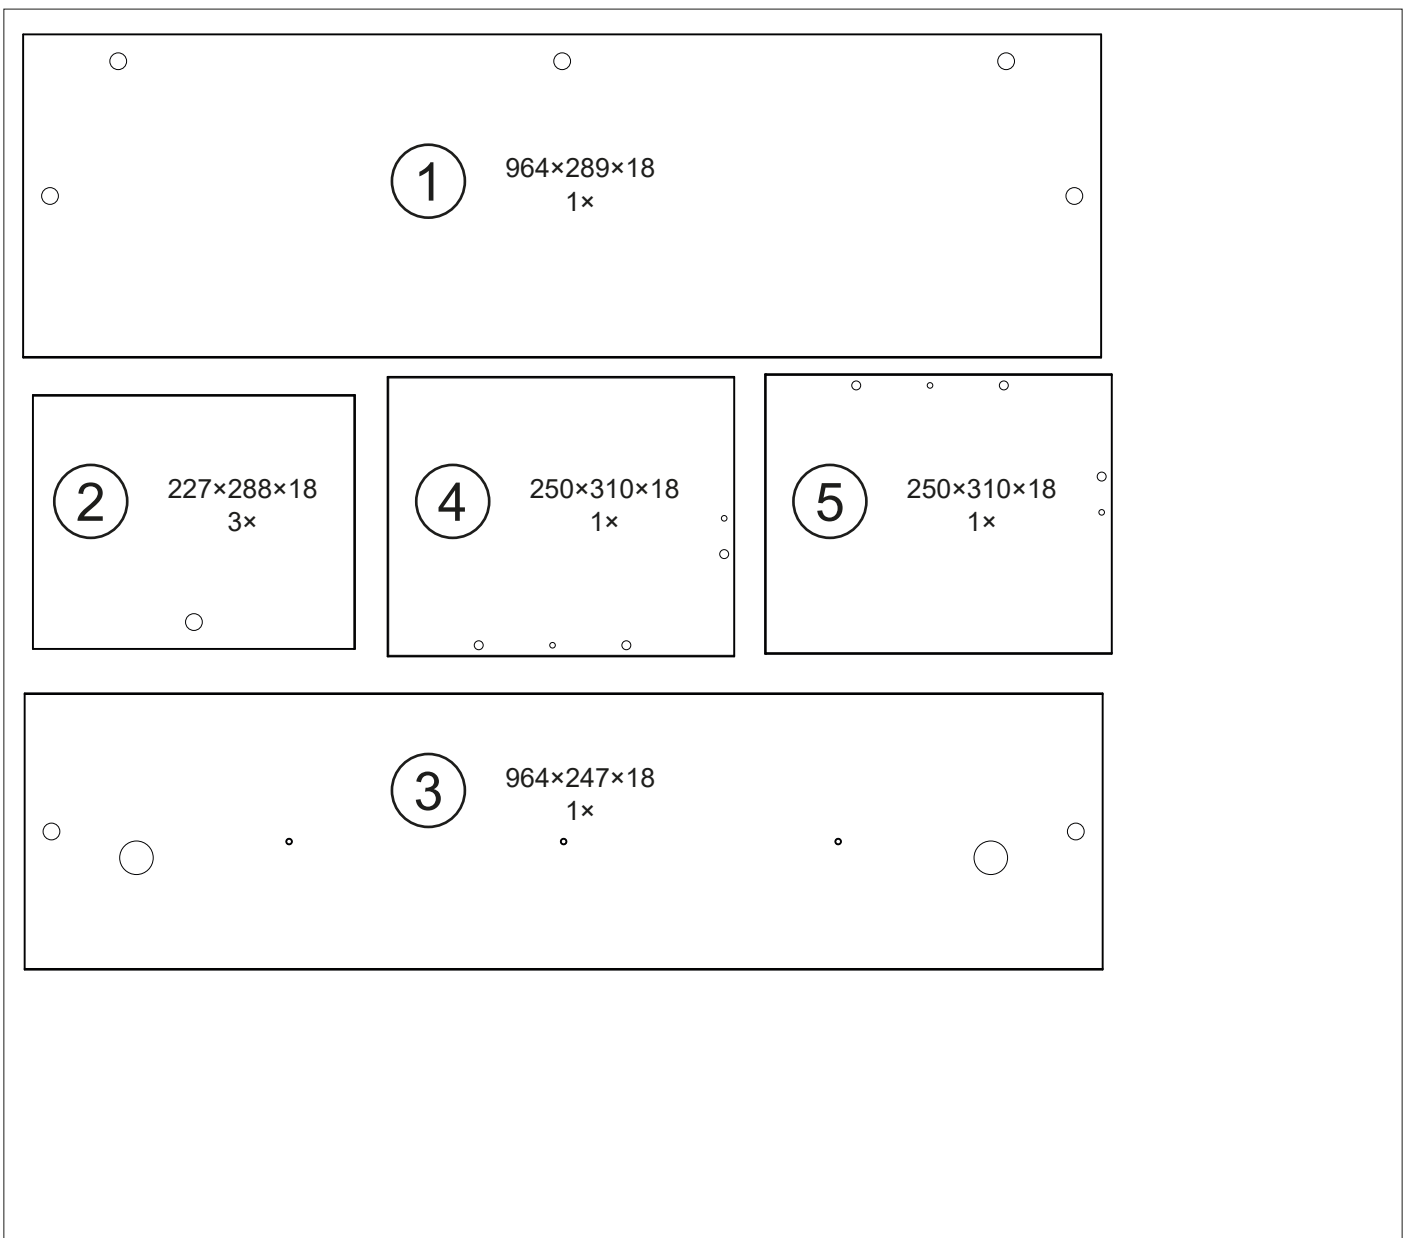

Ø8 × 35		Ø8 × 24			Ø3,5 × 35
A 24×	B 13×	C 13×	D 13×	E 2×	F 3×

1

(CZ) Namontujte směrem nahoru.
 (SK) Namontujte smerom nahor.
 (PL) Zamontuj w górę.
 (DE) Nach oben montieren.

2

3

4

5