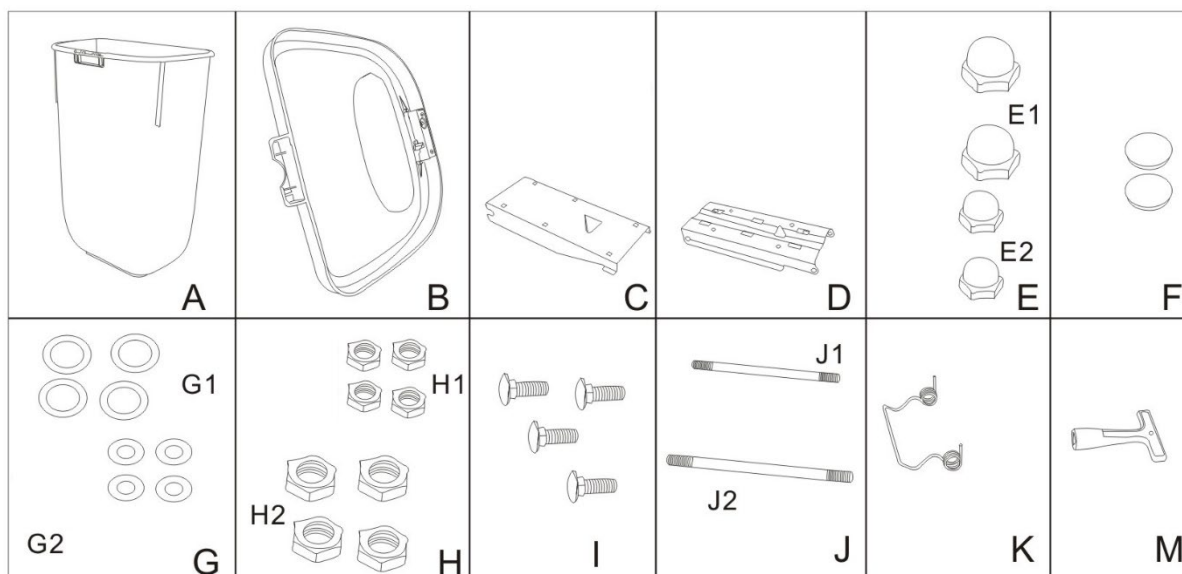

497011-497013

(CZ) *6 se montuje na zeď (montážní materiál není součástí balení).

(SK) *6 sa montuje na stenu (montážny materiál nie je súčasťou balenia)

(PL) *6 montuje się na ścianie (materiały montażowe nie są dołączone).

(DE) *6 wird an der Wand montiert (Montagematerial ist nicht im Lieferumfang enthalten).