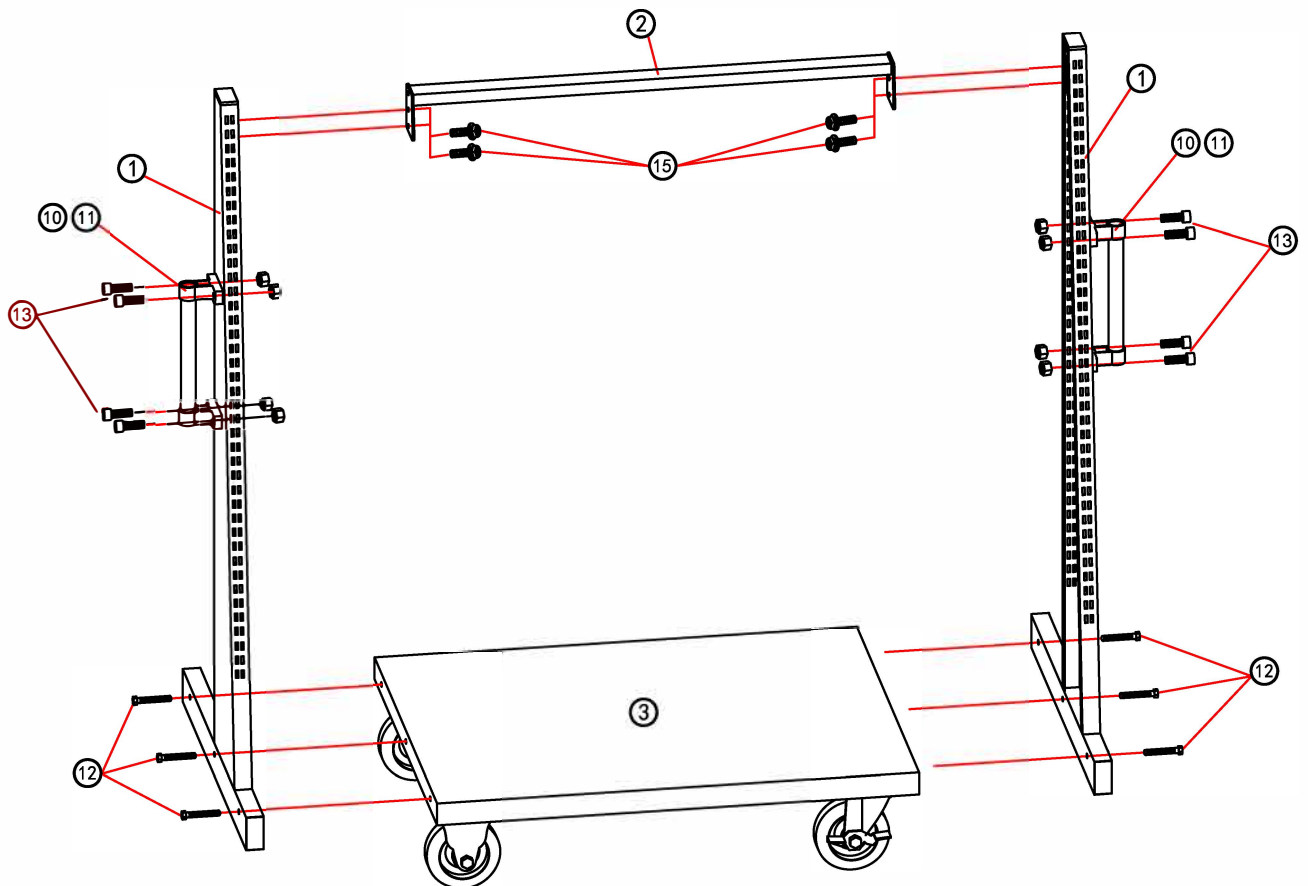

440151, 440152

* venujte prosím pozornosť pozícii otvorov

① 2x stojka

② 2x nosník

③ 1x spodná deska

④ 2x pevné koliesko

⑤ 2x otočné koliesko

⑥ perforovaný panel

⑦ zavesovací panel

⑧ 1x horný panel

⑨ 2x polica

⑩ 2x bočná rukoväť

⑪ 4x držiak rukoväti

⑫ M8x6x šesťhranná skrutka

⑬ M6x8x M6 skrutka + matica

⑭ M8x16x skrutka

⑮ M6x4x skrutka

Montážny postup

1.

2.

3.