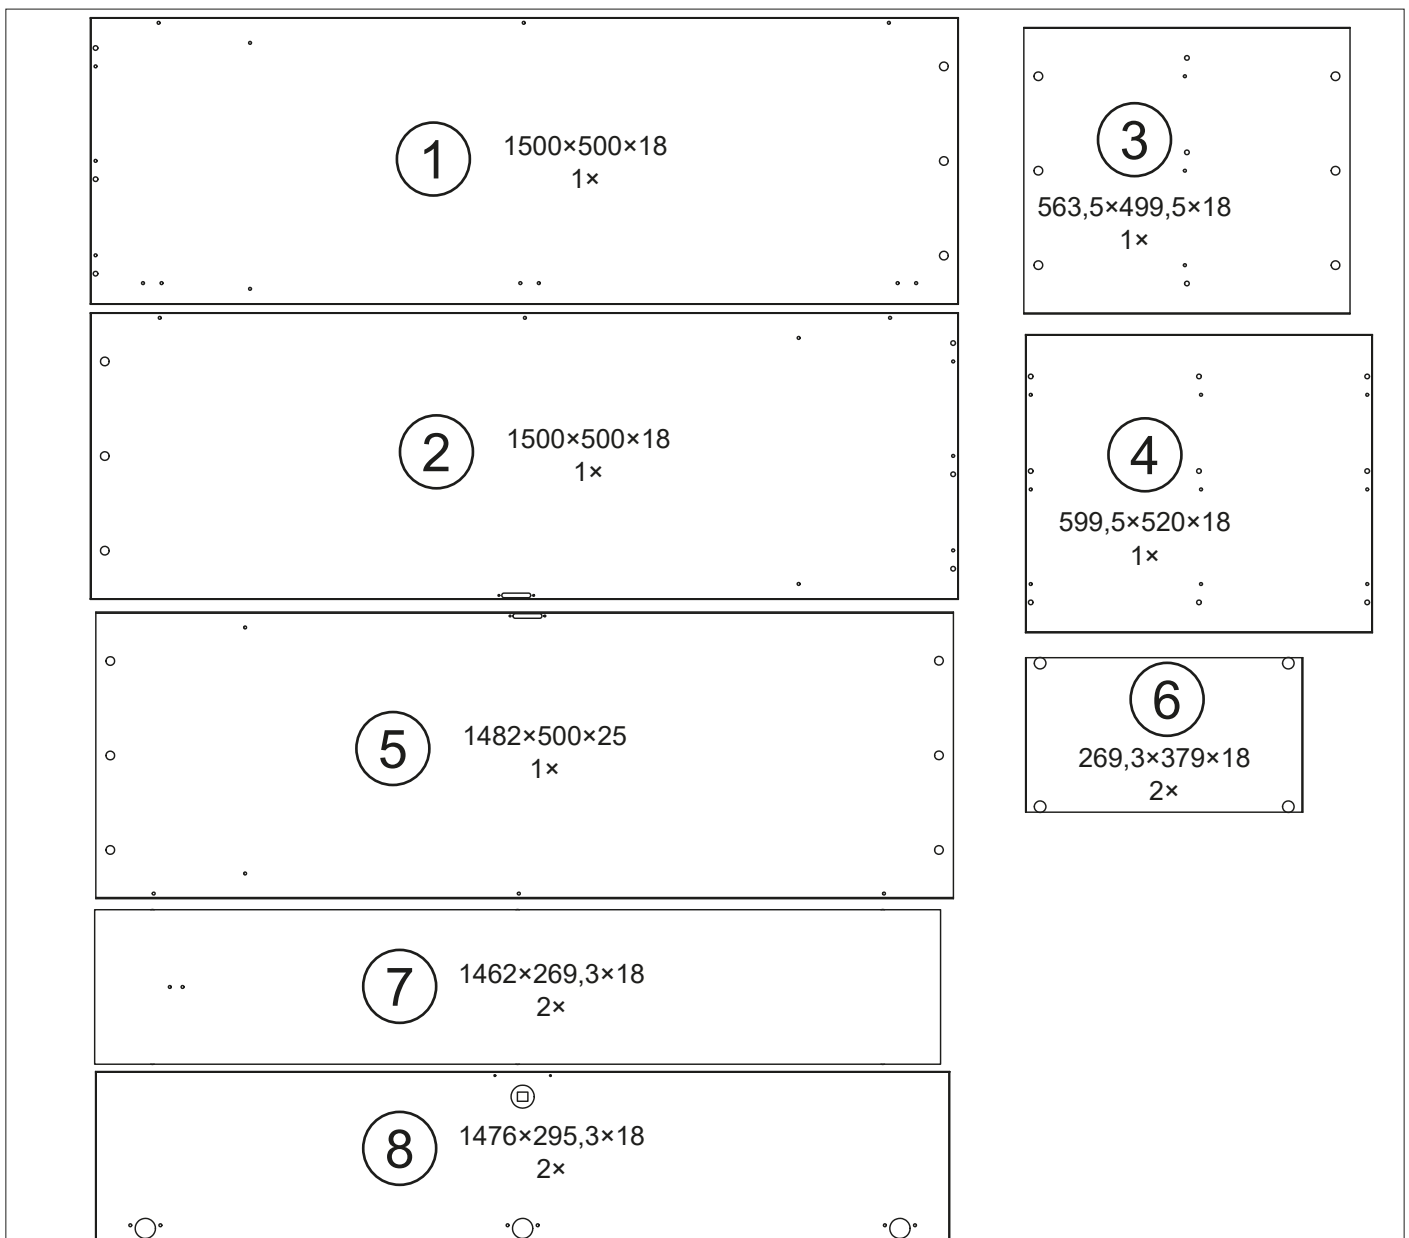

| | | | | | | | |
|---|---|---|---|---|---|---|---|
|  |  |  |  |  |  |  |  |
| Ø8 × 35 | | Ø8 × 24 | | | Ø3,5 × 16 | | |
| A 6× | B 6× | C 6× | D 6× | E 2× | F 16× | G 3× | H 6× |
|  |  |  |  |  |  | | |
| | Ø3,5 × 16 | | | | | | |
| I 6× | J 8× | K 20× | L 20× | M 2× | N 2× | | |

1

2

3

5

6

| | | | | | |
|---|----|----------------|----------------|---------------------|----------------------|
| 1 | 4x | Noha lavičky | Noha lavičky | Noga ławki | Bankbein |
| 2 | 1x | Rám lavičky | Rám lavičky | Rama ławki | Bankrahmen |
| 3 | 4x | Podložka 10,2 | Podložka 10,2 | Podkładka 10,2 | Unterlegscheibe 10,2 |
| 4 | 4x | Matice M10 | Matica M10 | Nakrętka M10 | Mutter M10 |
| 5 | 4x | Vrut 4x50 | Skrutka 4x50 | Wkręt 4x50 | Schraube 4x50 |
| 6 | 4x | Vrut 5x20 | Skrutka 5x20 | Wkręt 5x20 | Schraube 5x20 |
| 7 | 4x | Zátka plastová | Zátka plastová | Zaślepka plastikowa | Kunststoffkappe |
| 8 | 1x | Sedák | Sedák | Siedzisko | Sitzfläche |