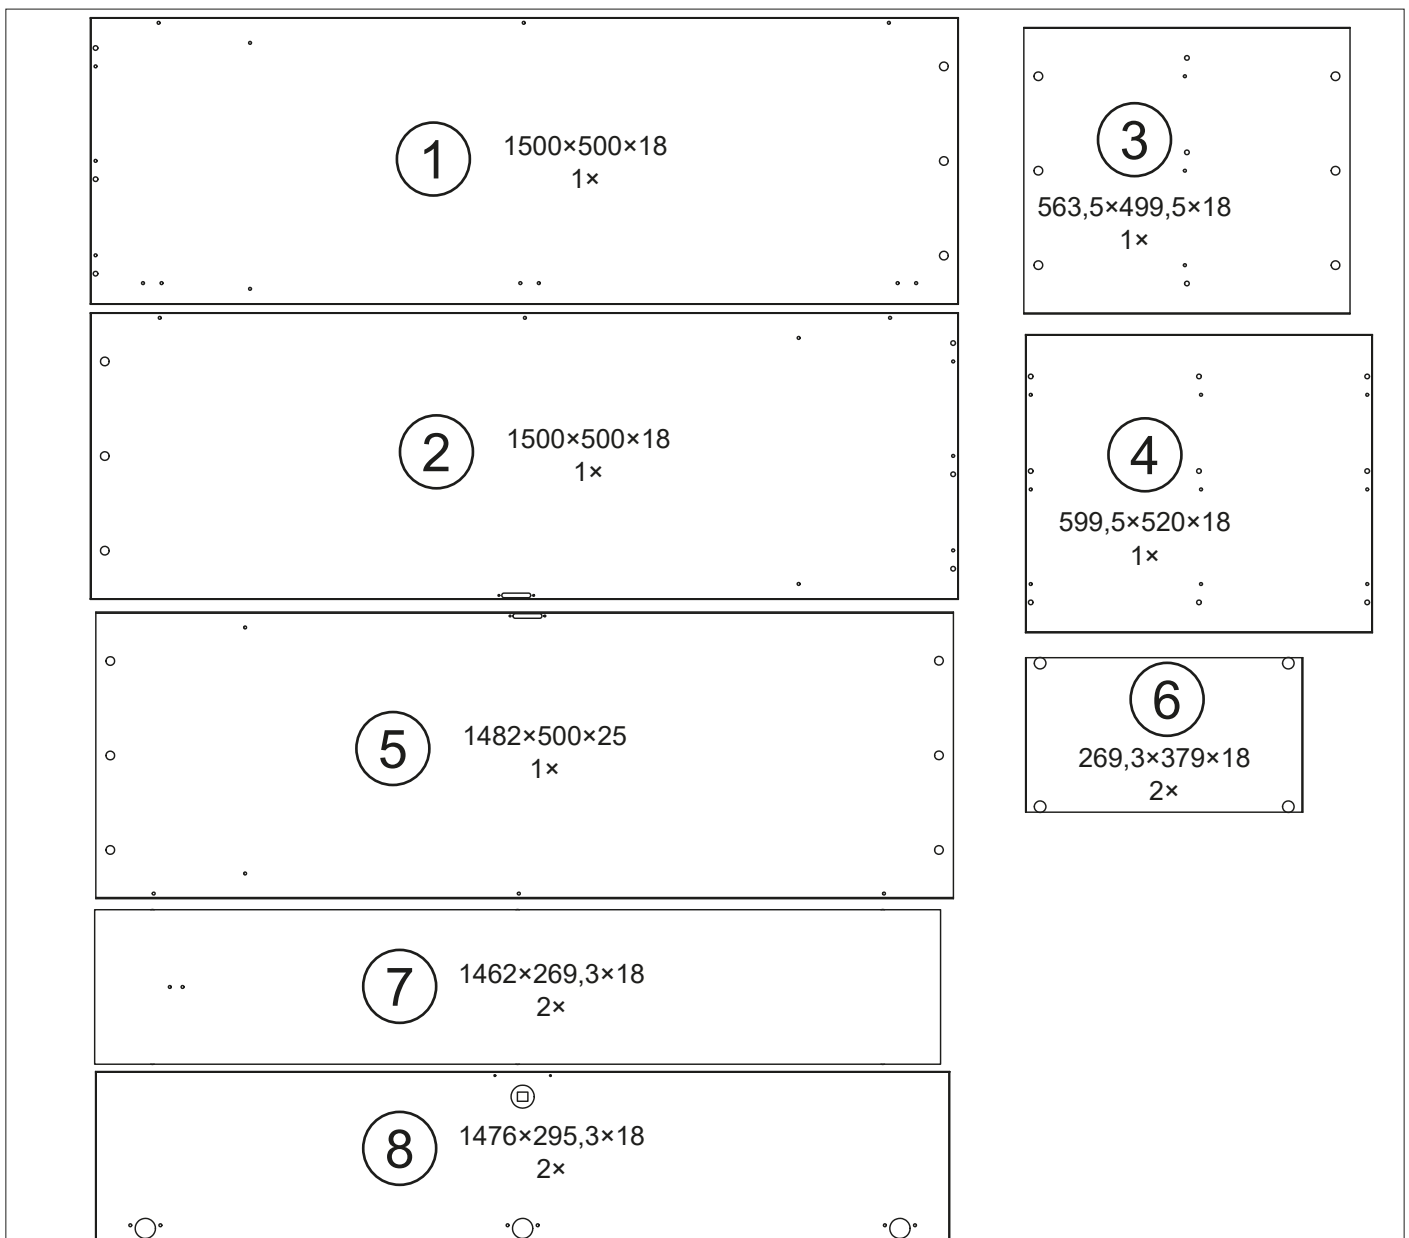

 Ø8 × 35		 Ø8 × 24			 Ø3,5 × 16		
A 18×	B 18×	C 18×	D 6×	E 2×	F 16×	G 3×	H 6×
	 Ø3,5 × 16						
I 6×	J 8×	K 20×	L 20×	M 2×	N 2×		

1

2

3

5

6

1	4x	Noha lavičky	Noha lavičky	Noga ławki	Bankbein
2	1x	Rám lavičky	Rám lavičky	Rama ławki	Bankrahmen
3	4x	Podložka 10,2	Podložka 10,2	Podkładka 10,2	Unterlegscheibe 10,2
4	4x	Matice M10	Matica M10	Nakrętka M10	Mutter M10
5	4x	Vrut 4x50	Skrutka 4x50	Wkręt 4x50	Schraube 4x50
6	4x	Vrut 5x20	Skrutka 5x20	Wkręt 5x20	Schraube 5x20
7	4x	Zátka plastová	Zátka plastová	Zaślepka plastikowa	Kunststoffkappe
8	1x	Sedák	Sedák	Siedzisko	Sitzfläche