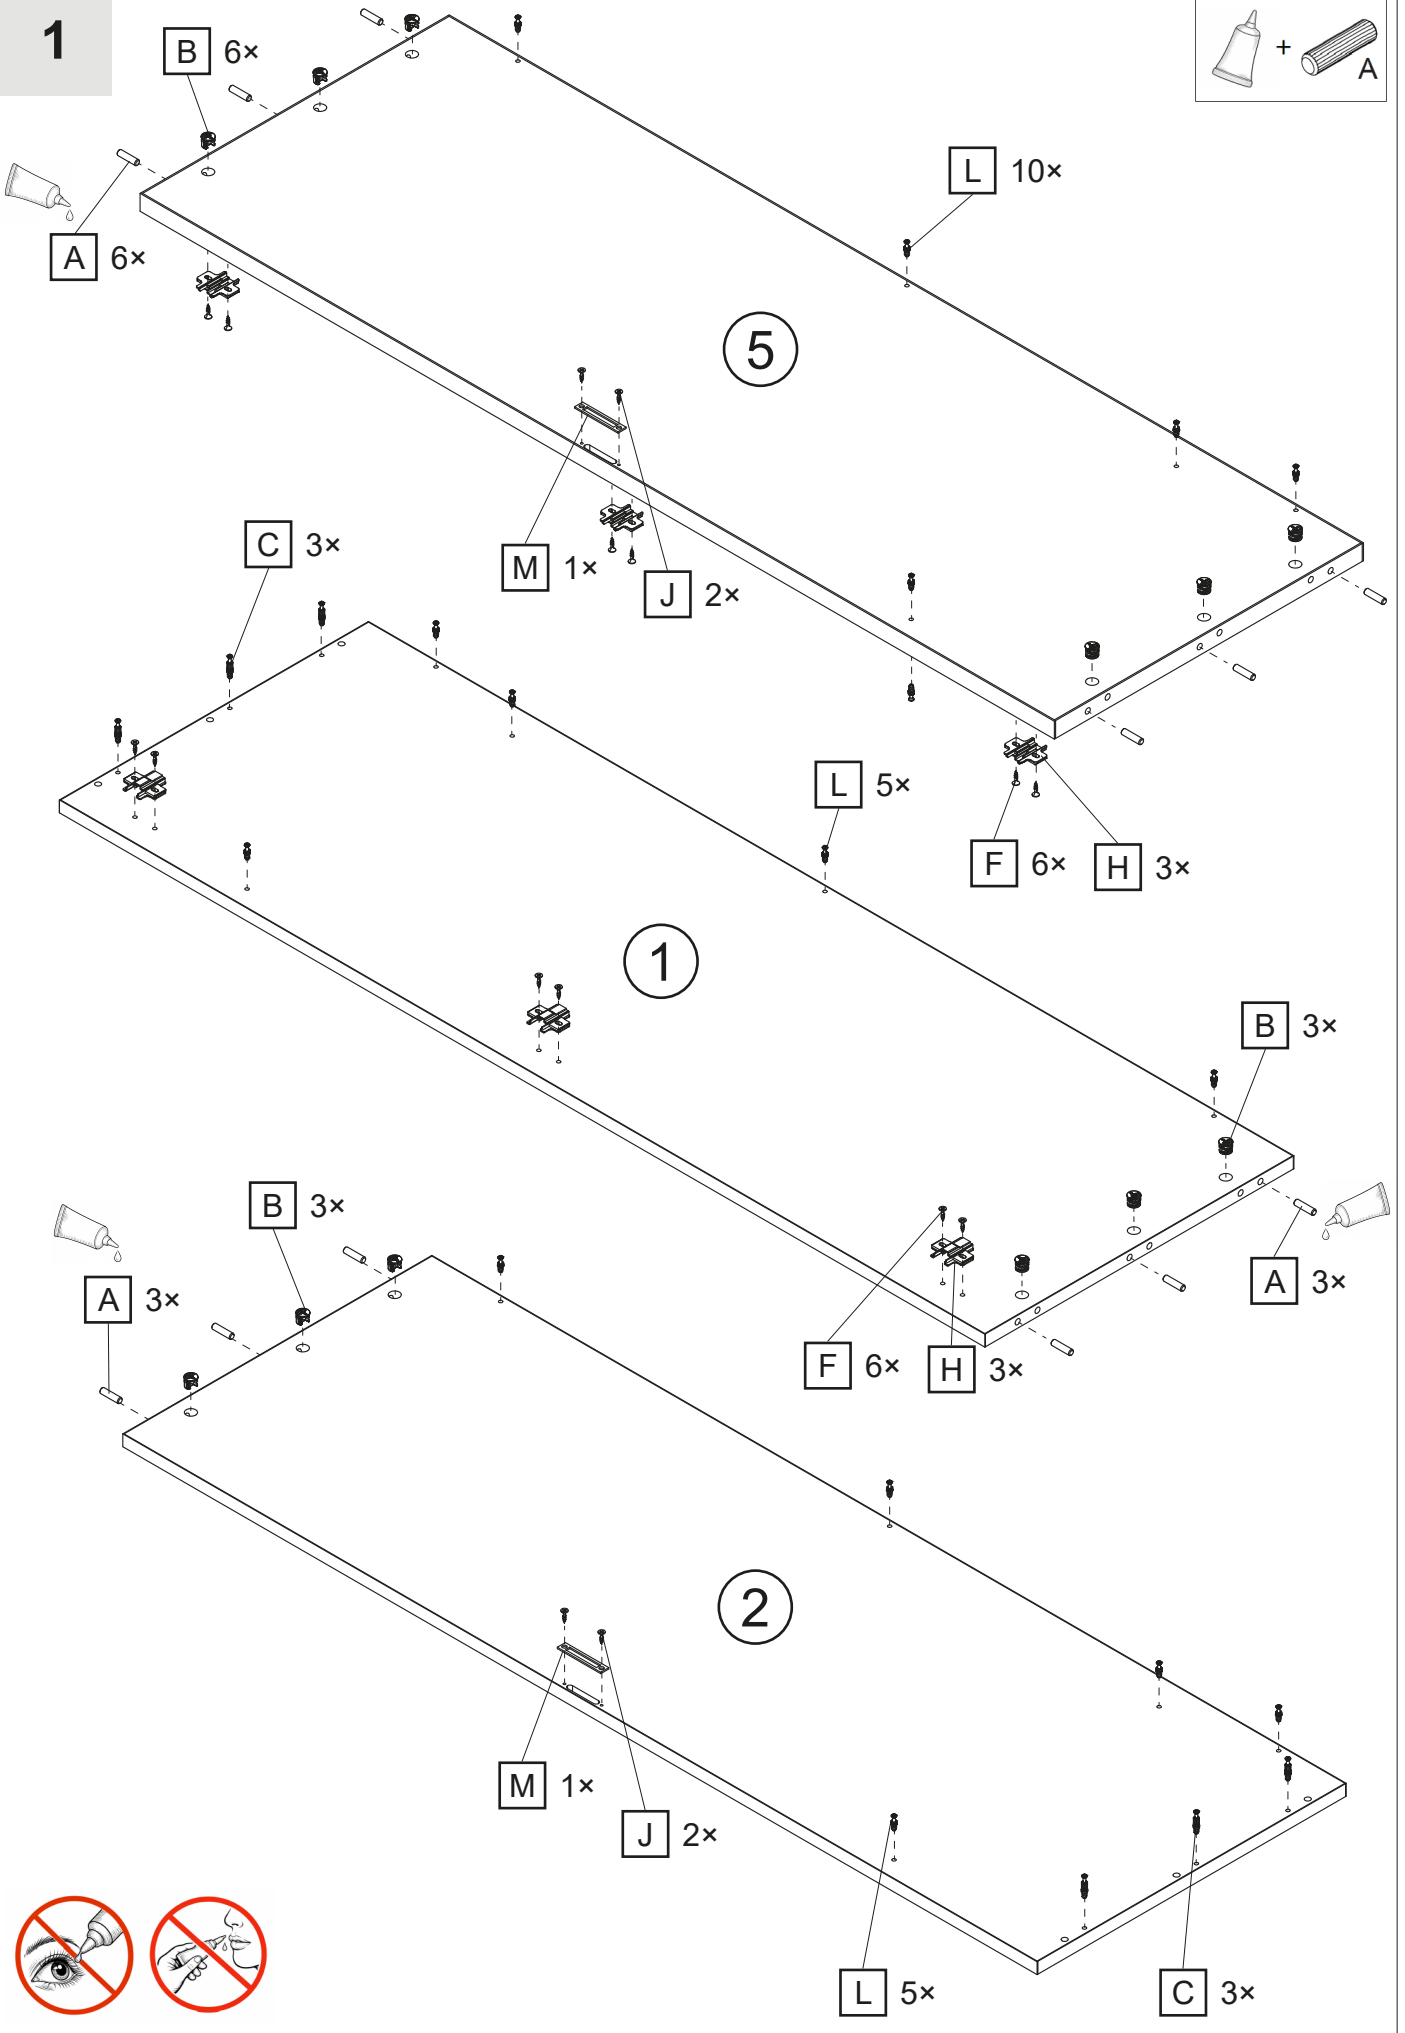

 Ø8 × 35		 Ø8 × 24			 Ø3,5 × 16		
A 18×	B 18×	C 18×	D 6×	E 2×	F 16×	G 3×	H 6×
	 Ø3,5 × 16						
I 6×	J 8×	K 20×	L 20×	M 2×	N 2×		

1

2

3

5

6

1	4x	Noha lavičky	Noha lavičky	Noga ławki	Bankbein
2	1x	Rám lavičky	Rám lavičky	Rama ławki	Bankrahmen
3	4x	Podložka 10,2	Podložka 10,2	Podkładka 10,2	Unterlegscheibe 10,2
4	4x	Matice M10	Matica M10	Nakrętka M10	Mutter M10
5	4x	Vrut 4x50	Skrutka 4x50	Wkręt 4x50	Schraube 4x50
6	4x	Vrut 5x20	Skrutka 5x20	Wkręt 5x20	Schraube 5x20
7	4x	Zátka plastová	Zátka plastová	Zaślepka plastikowa	Kunststoffkappe
8	1x	Sedák	Sedák	Siedzisko	Sitzfläche