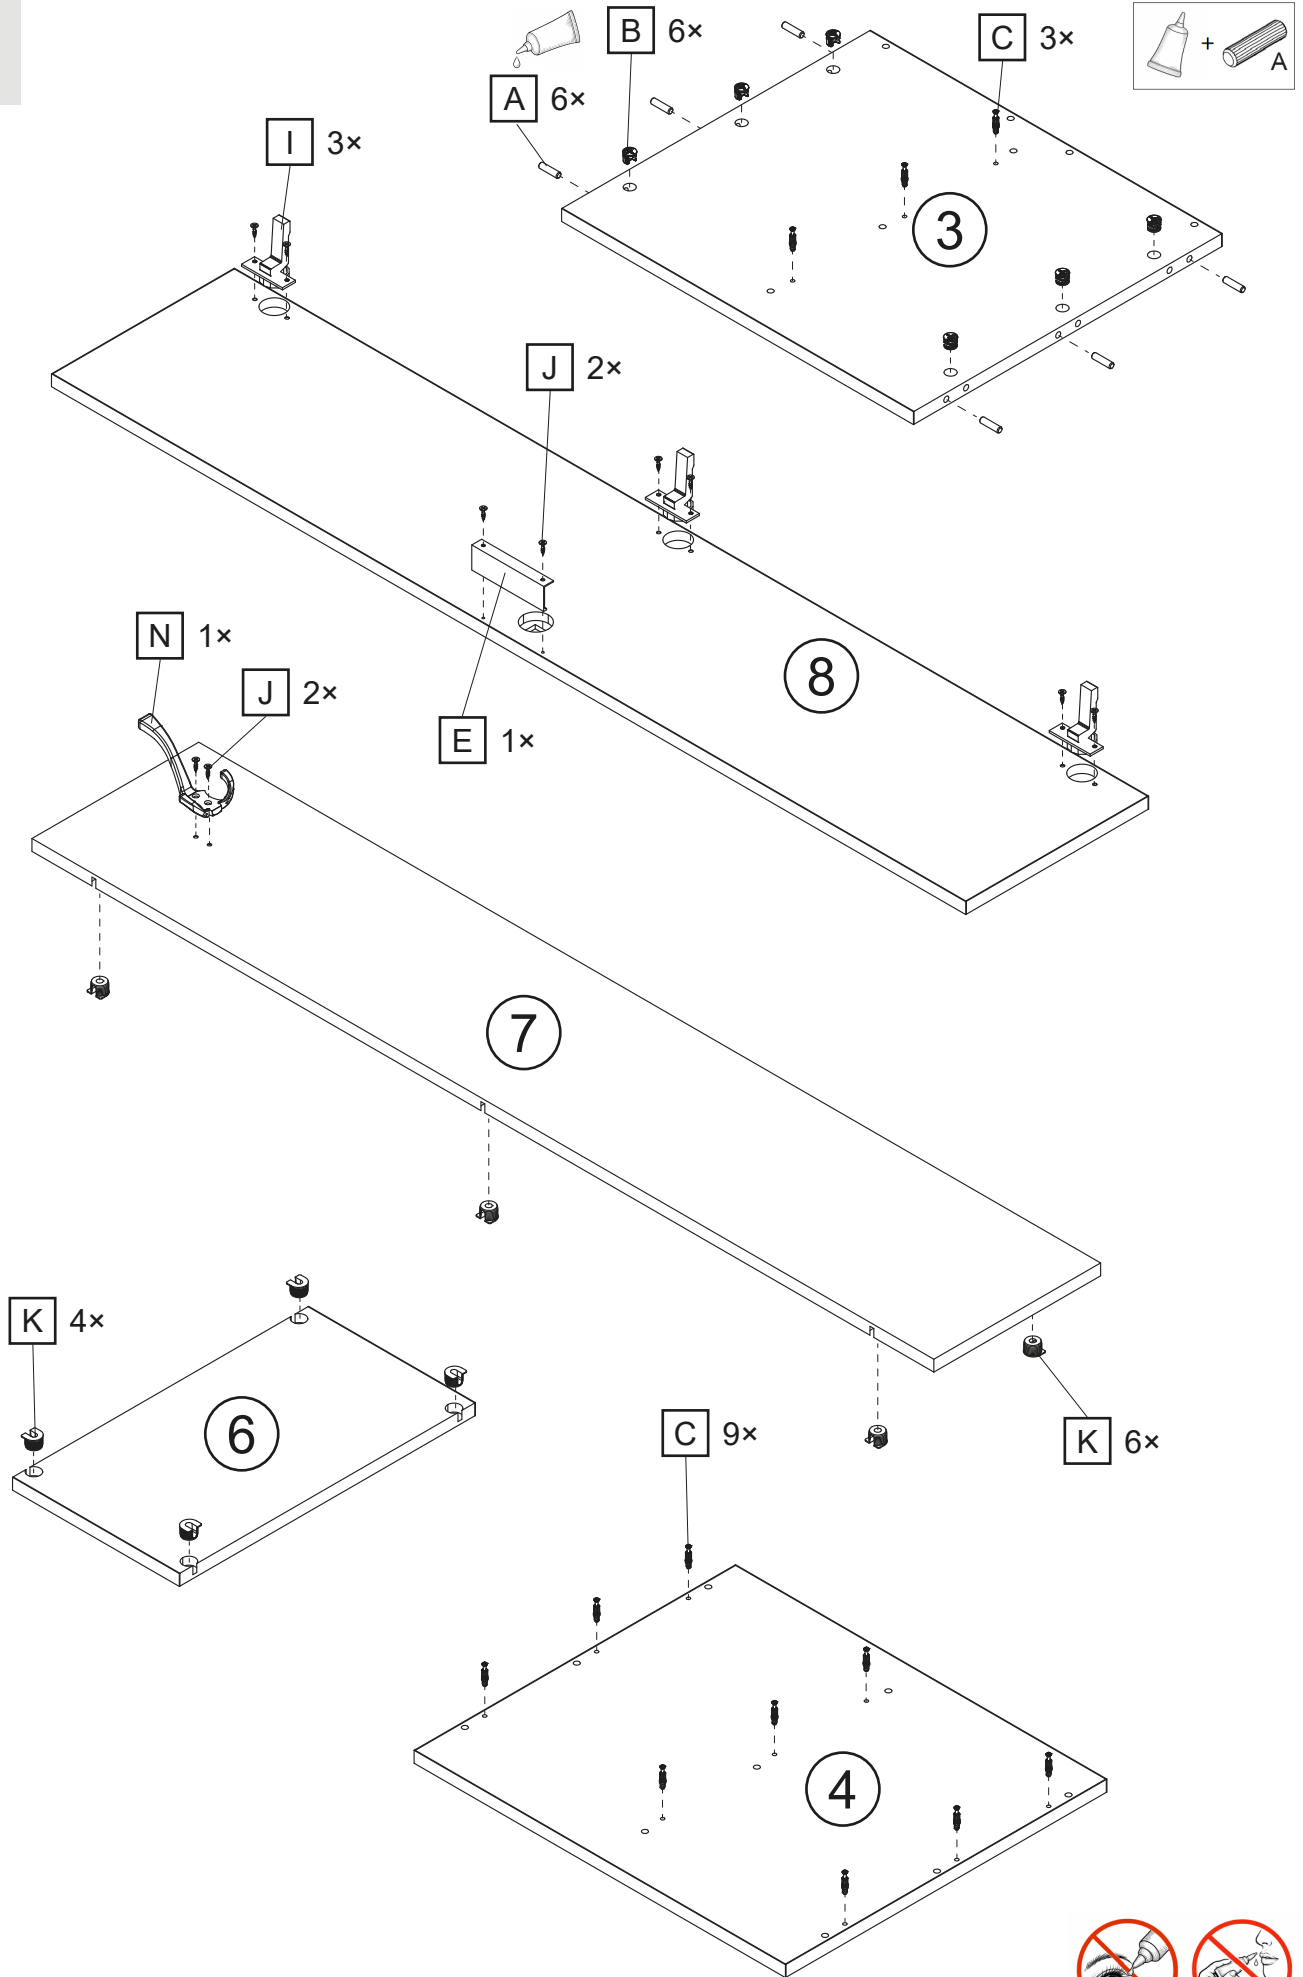

 Ø8 × 35		 Ø8 × 24			 Ø3,5 × 16		
A 18×	B 18×	C 18×	D 6×	E 2×	F 16×	G 3×	H 6×
	 Ø3,5 × 16						
I 6×	J 8×	K 20×	L 20×	M 2×	N 2×		

1

2

3

5

6

1	4x	Noha lavičky	Noha lavičky	Noga ławki	Bankbein
2	1x	Rám lavičky	Rám lavičky	Rama ławki	Bankrahmen
3	4x	Podložka 10,2	Podložka 10,2	Podkładka 10,2	Unterlegscheibe 10,2
4	4x	Matice M10	Matica M10	Nakrętka M10	Mutter M10
5	4x	Vrut 4x50	Skrutka 4x50	Wkręt 4x50	Schraube 4x50
6	4x	Vrut 5x20	Skrutka 5x20	Wkręt 5x20	Schraube 5x20
7	4x	Zátka plastová	Zátka plastová	Zaślepka plastikowa	Kunststoffkappe
8	1x	Sedák	Sedák	Siedzisko	Sitzfläche