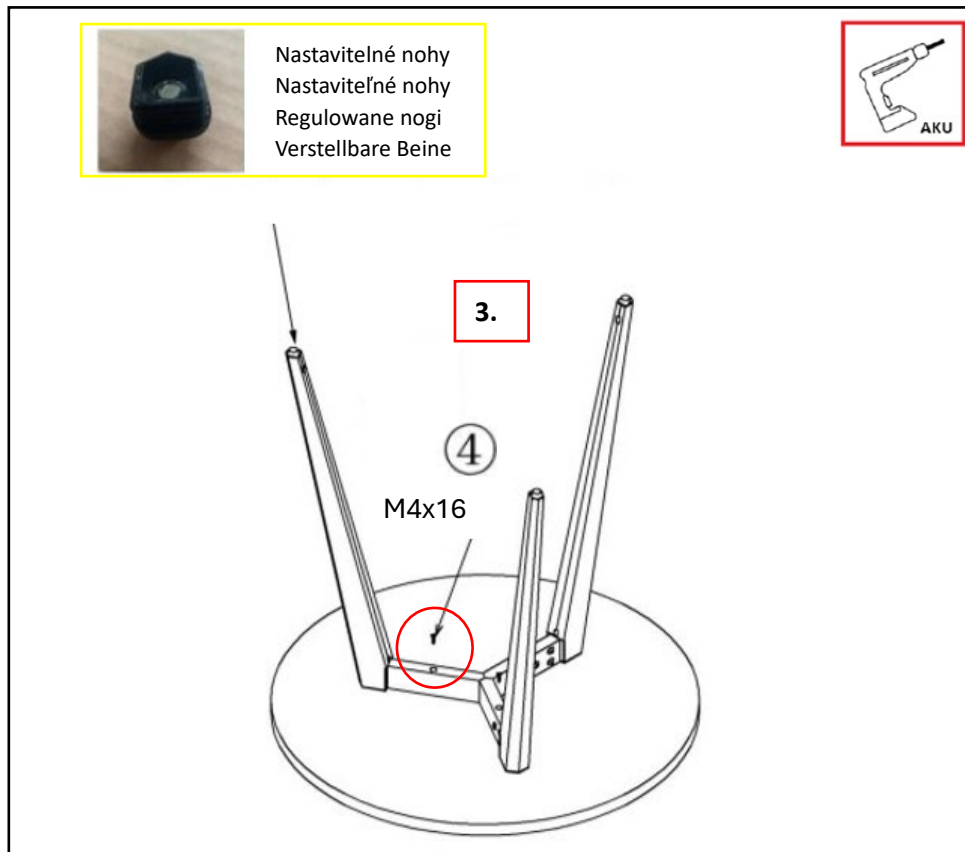

499790-499813

		 M8*12	 M4*16
(1) 3x	(2) 1x	(3) 9x	(4) 6x

**(CZ)** Před začátkem montáže si přečtete **celý návod**.

**(SK)** Pred začiatkom montáže si prečítajte **celý návod**.

**(PL)** Przed rozpoczęciem montażu przeczytaj **całą instrukcję**.

**(DE)** Lesen Sie **die gesamte Anleitung**, bevor Sie mit der Montage beginnen.

**(CZ)** Na desce nejsou předvrtané díry! Všechny šrouby dotahujte ručně!

**(SK)** Na doske nie sú predvrtané diery! Všetky skrutky doťahujte ručne!

**(PL)** Na desce nie ma wstępnie wywierconych otworów! Dokręcić wszystkie śruby ręcznie!

**(DE)** Auf der Platte gibt es keine vorgebohrten Löcher! Alle Schrauben handfest anziehen!