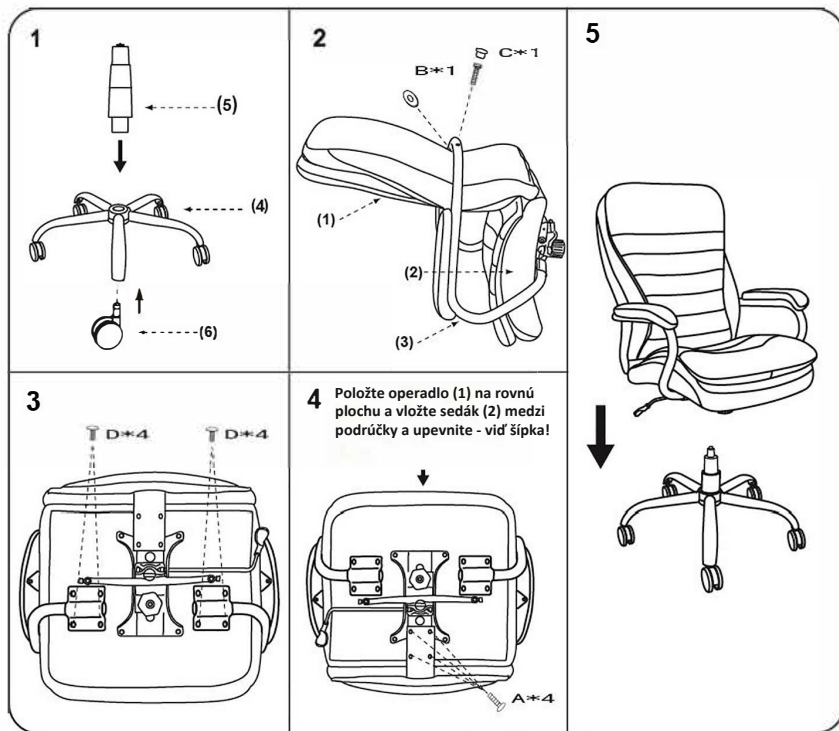

208987

(1)	(2)	(3)
		
(4)	(5)	(6)
		
(A)-4x	 M6*30	 M6*55
(B)-1x	 M6*25	
(C)-1x		
(D)-8x	 M6*25	
(E)-1x		

Pripevnite ľahko všetky skrutky. Až po dokončení montáže dotiahnite všetko PRED prvým použitím. Stolička je určená výhradne na sedenie! Akékoľvek iné použitie vedie k zrušeniu záruky.