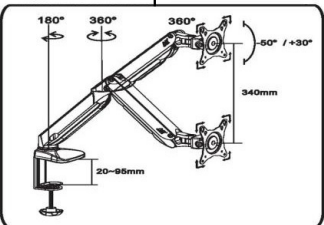

A. Inštalácia držiaka na hranu stola

B. Inštalácia držiaka na stôl

C. Vedenie kabeláže

E. Montáž monitora

G. Nastavenie náklonu

D. Inštalácia monitora

F. Nastavenie pozície monitora

H. Otočenie monitora o 360°