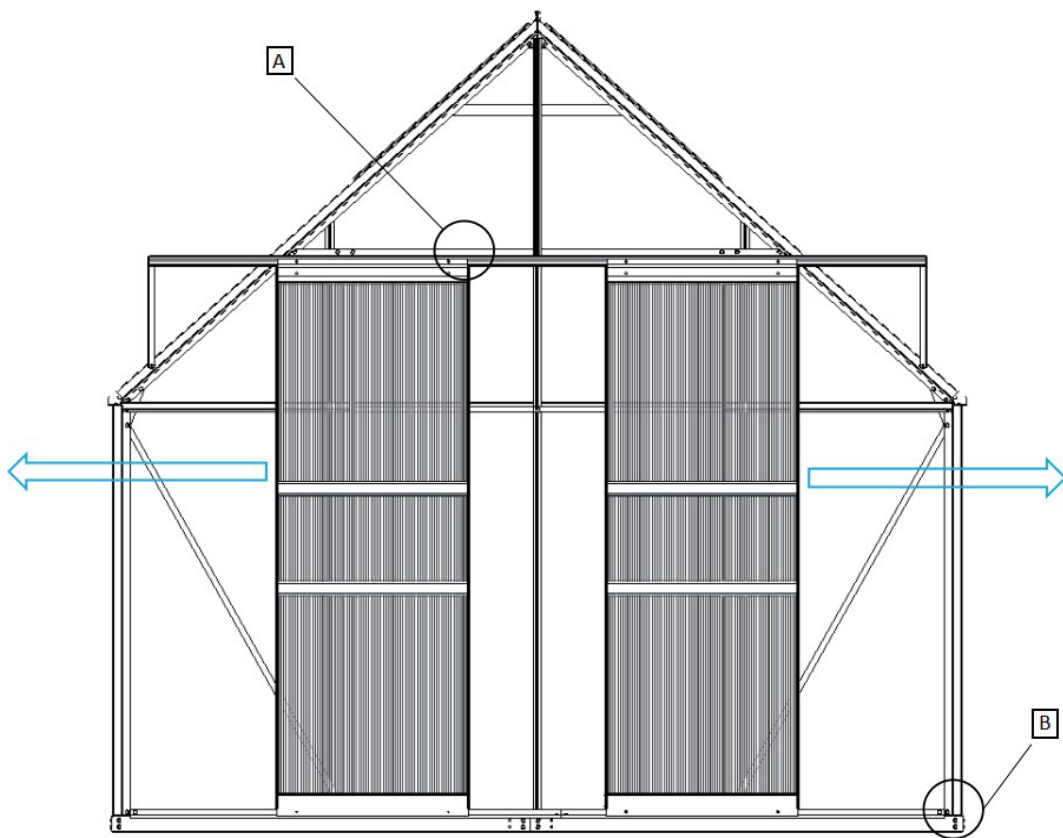

11. VLOŽENIE POSUVNÝCH DVERÍ A OKIEN DO KONŠTRUKCIE

A