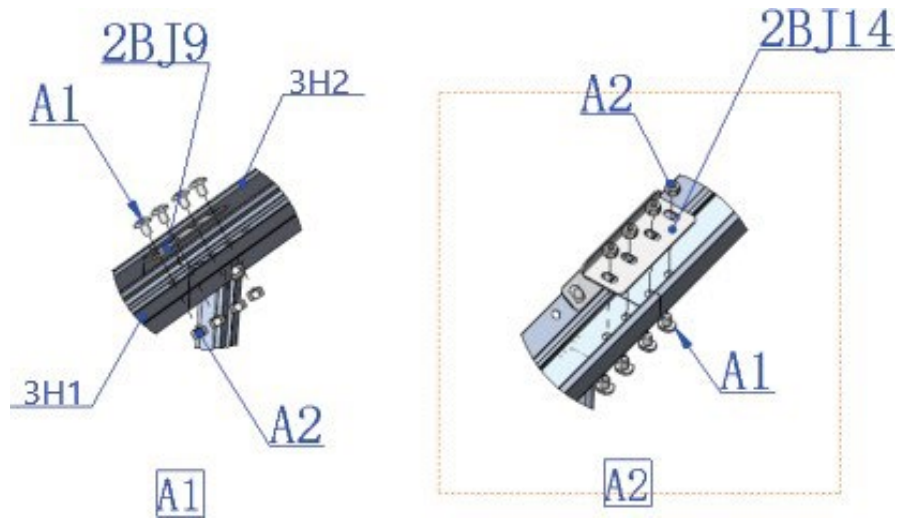

MODEL – MODEL
LENGTH – DĚLKA

CODE – KÓD
QTY - MNOŽSTVO

MODEL	CODE	LENGTH	QTY	MODEL	CODE	LENGTH	QTY
	3B1	1226	4		3A2	1226	12
	A2	M6-GB41	22		A1	M6X9	20