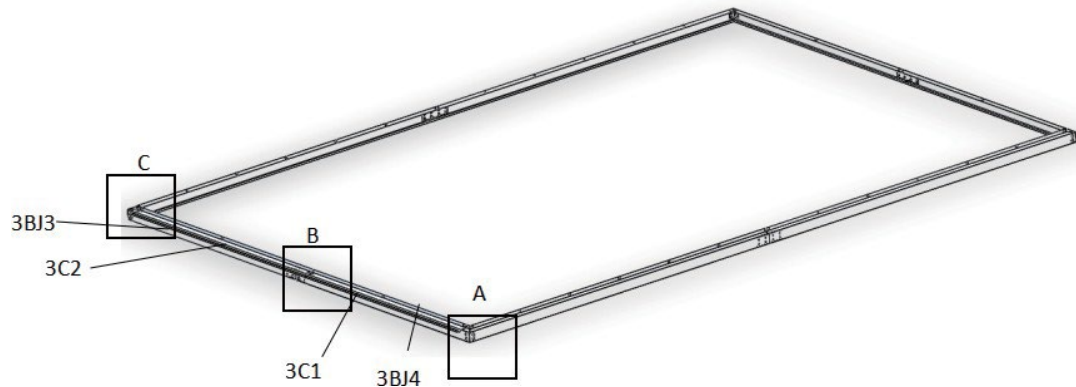

MODEL	CODE	LENGTH	QTY	MODEL	CODE	LENGTH	QTY
	2BJ8	40	4		A1	M6X9*3.5	16
	A2	M6-GB41	16				

7. Montáž základového rámu a bočnej konštrukcie

MODEL – MODEL

CODE – KÓD

LENGTH – DĹŽKA

QTY - MNOŽSTVO

MODEL	CODE	LENGTH	QTY	MODEL	CODE	LENGTH	QTY
	3C1	L1060	1		3C2	L1203.6	1
	A2	M6-GB41	4		A1	M6X9	4