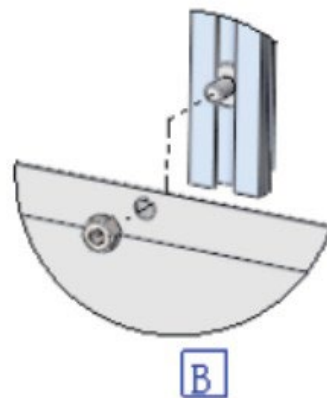

MODEL	CODE	LENGTH	QTY	MODEL	CODE	LENGTH	QTY
	2BJ8	40	4		A1	M6X9*3.5	16
	A2	M6-GB41	16				

7. Montáž základového rámu a bočnej konštrukcie

MODEL – MODEL

CODE – KÓD

LENGTH – DĹŽKA

QTY - MNOŽSTVO

MODEL	CODE	LENGTH	QTY	MODEL	CODE	LENGTH	QTY
	3C1	L1060	1		3C2	L1203.6	1
	A2	M6-GB41	4		A1	M6X9	4