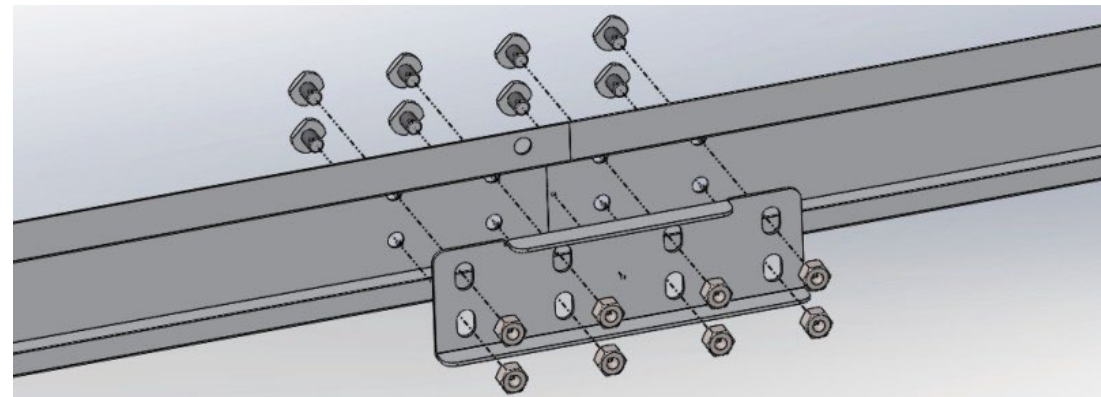

QTY - MNOŽSTVO

Model	Code	Length(mm)	QTY
	3PC3	L725*W567*H6	4
	3R1	L700	8
	3S1	L572	4
	3T1	L567	4
	A1	M6X9*3.5	16
	A2	M6-GB41	16
	C2	40	4
	D3	ST4. 2X9.5	8

6. MONTÁŽ ZÁKLADNE

A

B1

B2

MODEL – MODEL
LENGTH – DĚLKA