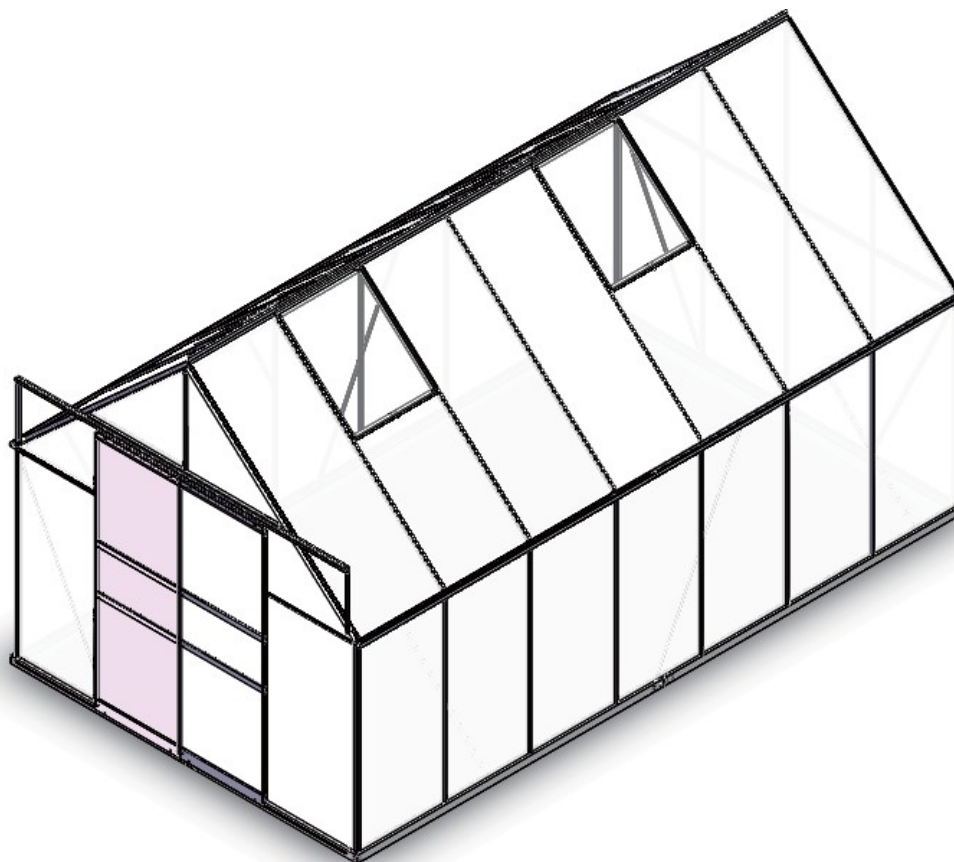

PREKLAD NÁVODU K VÝROBKU

Veľkosť : D420*Š240*V240 (cm)

- Pred montážou si prečítajte celý návod.
- Pomocou zoznamu dielov sa presvedčte, že ste dostali všetky jeho časti
- Pri montáži používajte vhodné bezpečnostné okuliare alebo iné ochranné pomôcky