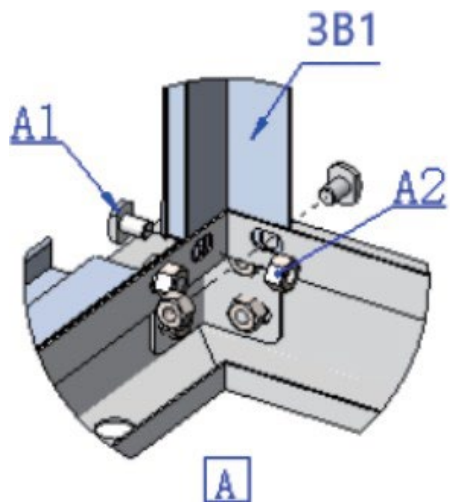

MODEL	CODE	LENGTH	QTY	MODEL	CODE	LENGTH	QTY
	2BJ8	40	4		A1	M6X9*3.5	16
	A2	M6-GB41	16				

7. Montáž základového rámu a bočnej konštrukcie

MODEL – MODEL

CODE – KÓD

LENGTH – DĹŽKA

QTY - MNOŽSTVO

MODEL	CODE	LENGTH	QTY	MODEL	CODE	LENGTH	QTY
	3C1	L1060	1		3C2	L1203.6	1
	A2	M6-GB41	4		A1	M6X9	4