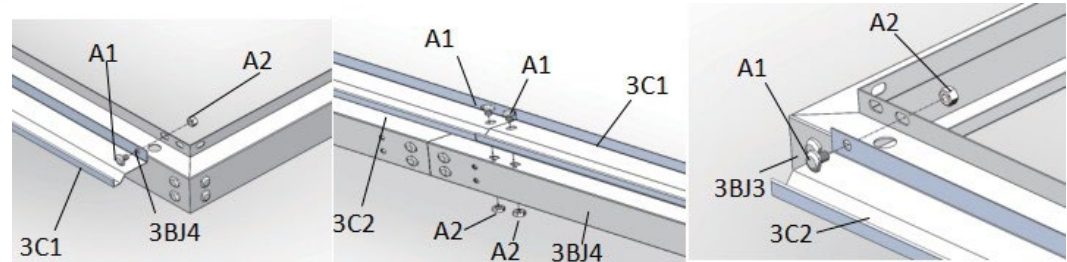

MODEL	CODE	LENGTH	QTY	MODEL	CODE	LENGTH	QTY
	2BJ8	40	4		A1	M6X9*3.5	16
	A2	M6-GB41	16				

7. Montáž základového rámu a bočnej konštrukcie

MODEL – MODEL

CODE – KÓD

LENGTH – DĹŽKA

QTY - MNOŽSTVO

MODEL	CODE	LENGTH	QTY	MODEL	CODE	LENGTH	QTY
	3C1	L1060	1		3C2	L1203.6	1
	A2	M6-GB41	4		A1	M6X9	4