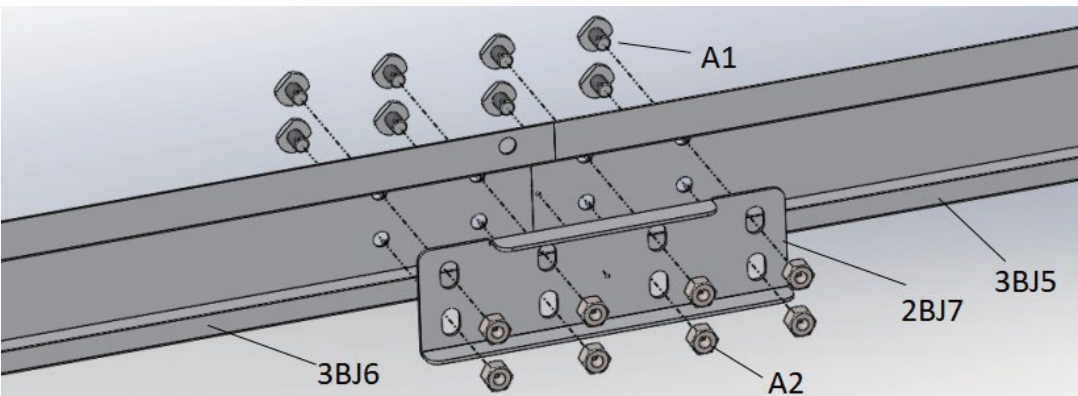

QTY - MNOŽSTVO

Model	Code	Length(mm)	QTY
	3PC3	L725*W567*H6	4
	3R1	L700	8
	3S1	L572	4
	3T1	L567	4
	A1	M6X9*3.5	16
	A2	M6-GB41	16
	C2	40	4
	D3	ST4. 2X9.5	8

6. MONTÁŽ ZÁKLADNE

A

B1

B2

MODEL – MODEL
LENGTH – DĚLKA