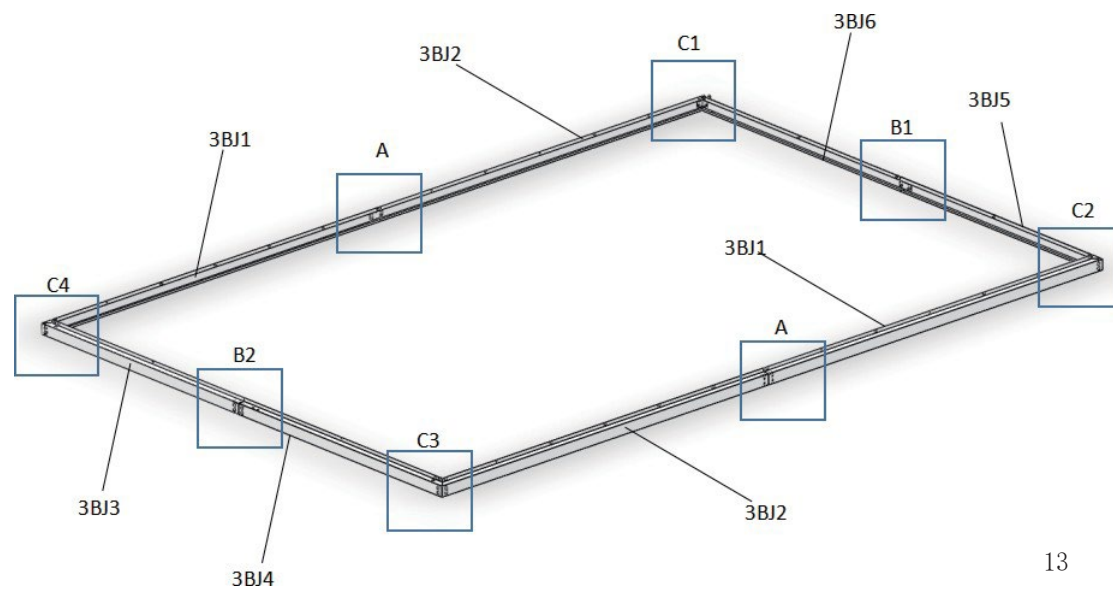

MODEL – MODEL
LENGTH – DĚLKA

CODE – KÓD
QTY - MNOŽSTVO

MODEL	CODE	LENGTH	QTY	MODEL	CODE	LENGTH	QTY
	3BJ1	L2099	1		2BJ7	L150*W4 4*H12	4
	3BJ2	L2059	1		A1	M6X9*3.5	32
	3BJ3	L1167	2		A2	M6-GB41	32
	3BJ4	L1207	2		3BJ6	L1207	1
	3BJ5	L1167	1				

MODEL	CODE	LENGTH	QTY	MODEL	CODE	LENGTH	QTY
	2BJ8	40	4		A1	M6X9*3.5	16
	A2	M6-GB41	16