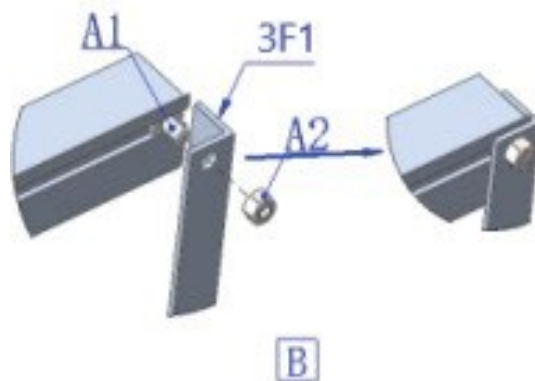

10.MONTÁŽ HORNÍCH VÝSTUŽÍ A RÁMOV DVERÍ

MODEL	CODE	LENGTH	QTY	MODEL	CODE	LENGTH	QTY
	3F1	L388	2		3G1	L605.5	4
	A2	M6-GB41	47		A1	M6X9	45
	3A3	L1553	12		C4	28	2
	D4	M6X40	2		C2	40	4
	D3	ST4. 2*9.5	8				

MODEL – MODEL

CODE – KÓD

LENGTH – DĚŽKA

QTY - MNOŽSTVP