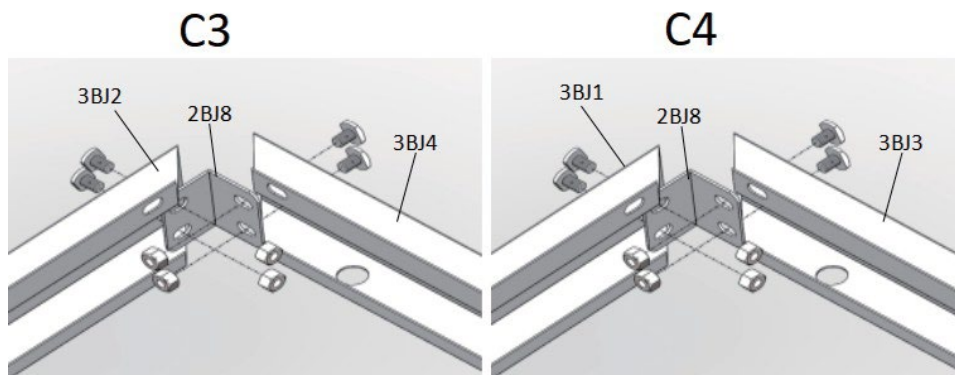

QTY - MNOŽSTVO

Model	Code	Length(mm)	QTY
	3PC3	L725*W567*H6	4
	3R1	L700	8
	3S1	L572	4
	3T1	L567	4
	A1	M6X9*3.5	16
	A2	M6-GB41	16
	C2	40	4
	D3	ST4. 2X9.5	8

6. MONTÁŽ ZÁKLADNE

A

B1

B2

MODEL – MODEL
LENGTH – DĚLKA