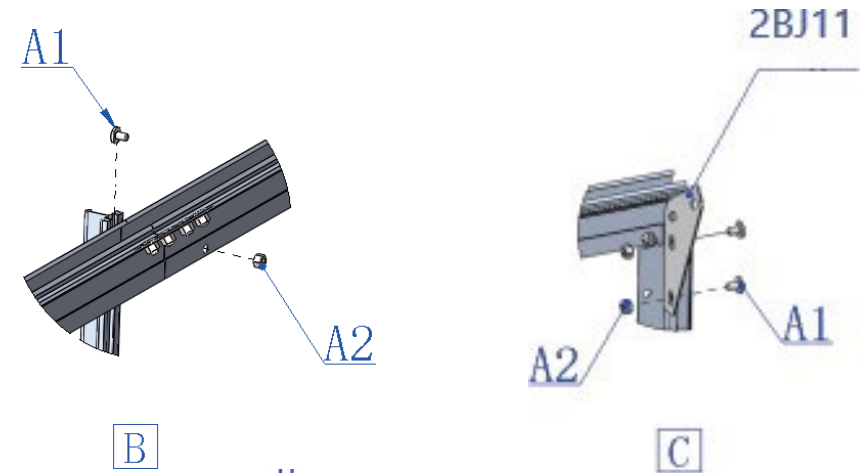

MODEL – MODEL
LENGTH – DĚLKA

CODE – KÓD
QTY - MNOŽSTVO

MODEL	CODE	LENGTH	QTY	MODEL	CODE	LENGTH	QTY
	3B1	1226	4		3A2	1226	12
	A2	M6-GB41	22		A1	M6X9	20