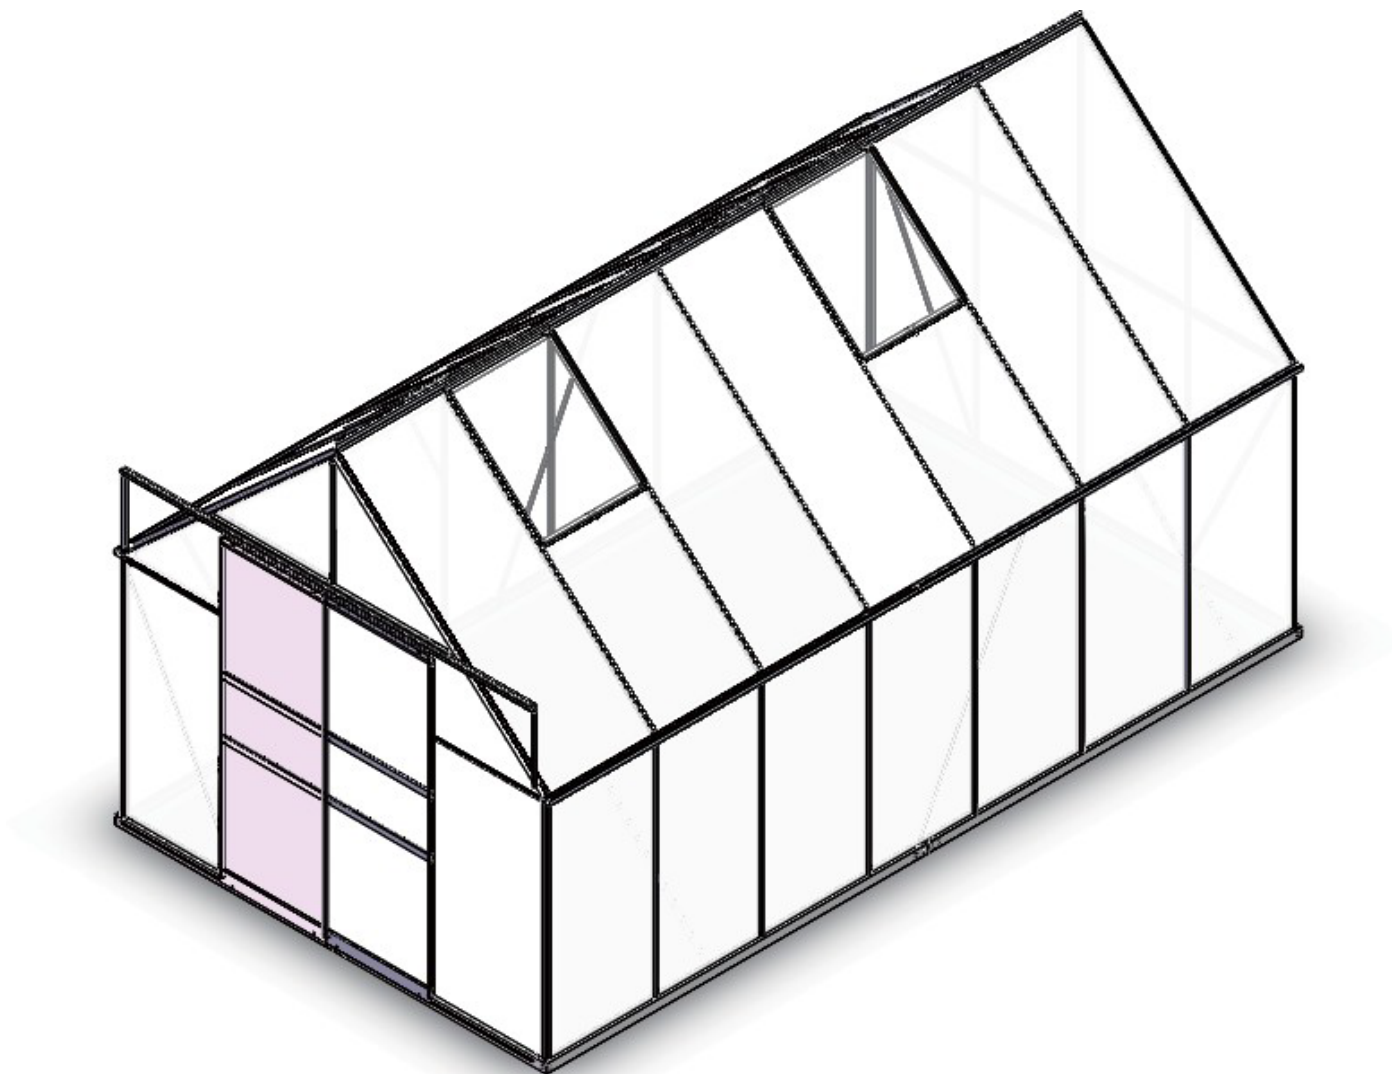

Hlavná špecifikácia

Celková veľkosť po zmontovaní (cm) : D 420 * Š 240 * V 240 (cm)