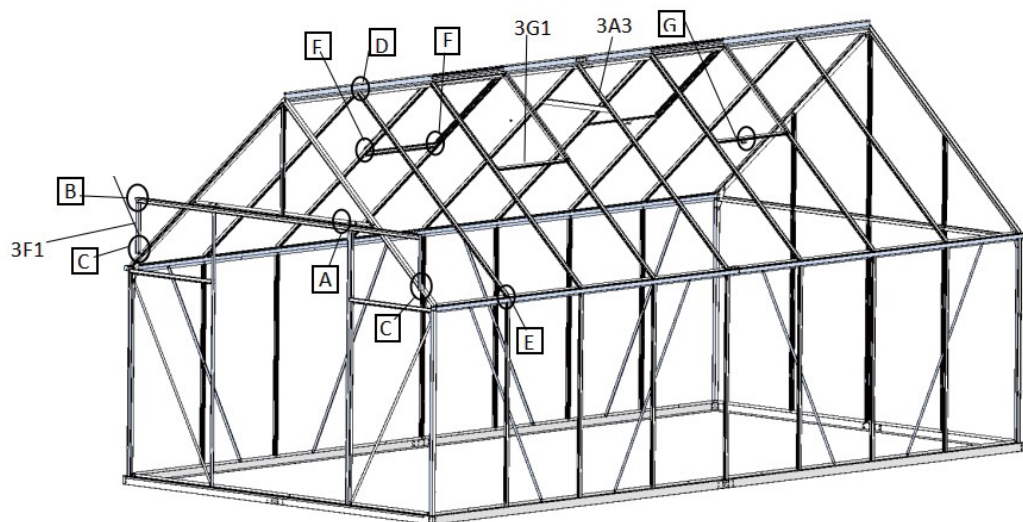

MODEL	CODE	LENGTH	QTY	MODEL	CODE	LENGTH	QTY
	3E1	L574	4		3E2	L622	2
	A2	M6-GB41	13		A1	M6X9	13
	3D4	L1320	2				

MODEL – MODEL

CODE – KÓD

LENGTH – DĚLKA

QTY - MNOŽSTVO

10.MONTÁŽ HORNÍCH VÝSTUŽÍ A RÁMOV DVERÍ