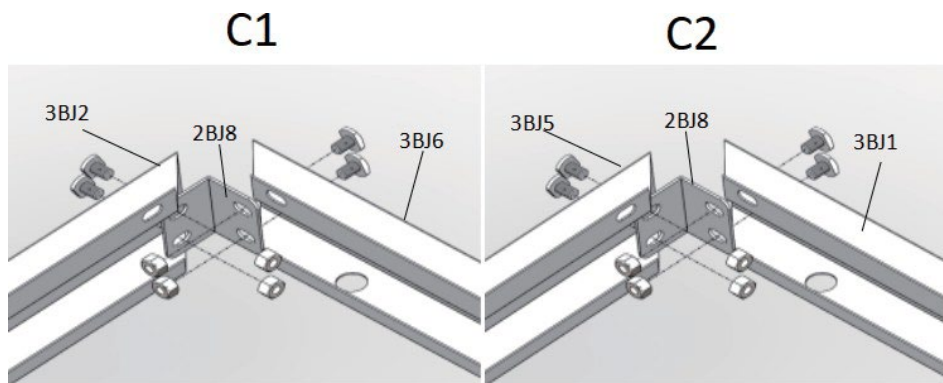

QTY - MNOŽSTVO

Model	Code	Length(mm)	QTY
	3PC3	L725*W567*H6	4
	3R1	L700	8
	3S1	L572	4
	3T1	L567	4
	A1	M6X9*3.5	16
	A2	M6-GB41	16
	C2	40	4
	D3	ST4. 2X9.5	8

6. MONTÁŽ ZÁKLADNE

A

B1

B2

MODEL – MODEL
LENGTH – DĚLKA