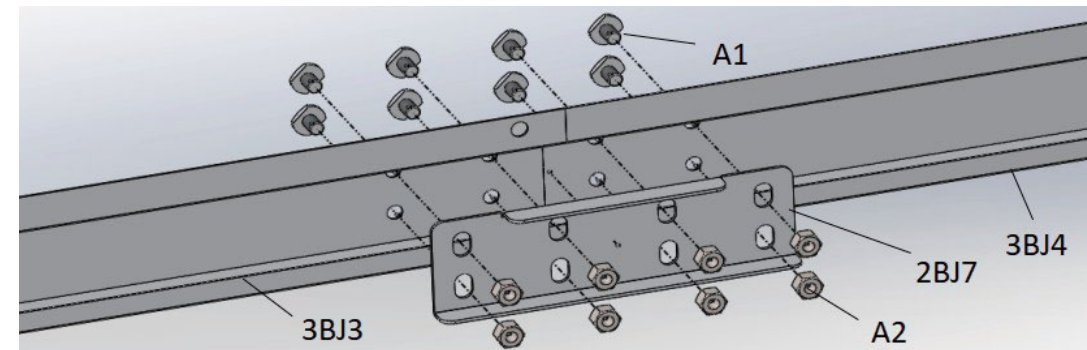

QTY - MNOŽSTVO

Model	Code	Length(mm)	QTY
	3PC3	L725*W567*H6	4
	3R1	L700	8
	3S1	L572	4
	3T1	L567	4
	A1	M6X9*3.5	16
	A2	M6-GB41	16
	C2	40	4
	D3	ST4. 2X9.5	8

6. MONTÁŽ ZÁKLADNE

A

B1

B2

MODEL – MODEL
LENGTH – DĚLKA