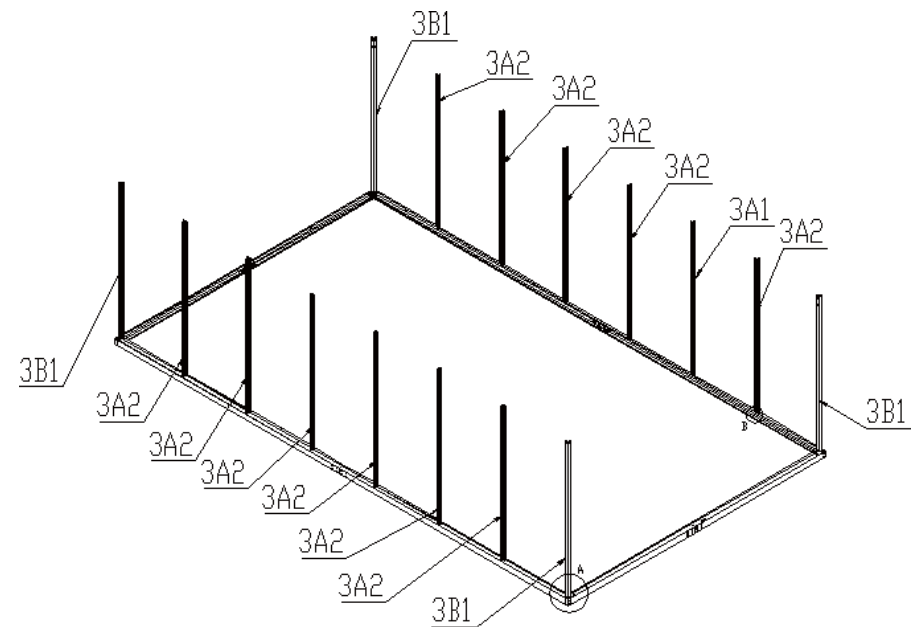

MODEL	CODE	LENGTH	QTY	MODEL	CODE	LENGTH	QTY
	2BJ8	40	4		A1	M6X9*3.5	16
	A2	M6-GB41	16				

7. Montáž základového rámu a bočnej konštrukcie

MODEL – MODEL

CODE – KÓD

LENGTH – DĹŽKA

QTY - MNOŽSTVO

MODEL	CODE	LENGTH	QTY	MODEL	CODE	LENGTH	QTY
	3C1	L1060	1		3C2	L1203.6	1
	A2	M6-GB41	4		A1	M6X9	4