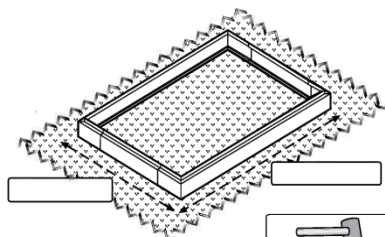

Hlavná špecifikácia

Celková veľkosť po zmontovaní (cm) : D 420 * Š 240 * V 240 (cm)

Odporúčané nástroje

Ochranné pomôcky:

1. Bezpečnostná prilba

2. Rukavice

3. Ochranné okuliare

Meracie nástroje a inštalačné zariadenia :

MODEL – MODEL

CODE – KÓD

LENGTH – DĹŽKA

QTY - MNOŽSTVO

Model	Code	Length(mm)	QTY	Model	Code	Length(mm)	QTY	Model	Code	Length(mm)	QTY	Model	Code	Length(mm)	QTY
	3BJ1	L2099	2		2BJ12	L65*W12*H1.5	2		A1	M6X9*3.5	240		3PC6	L1564*W582*H6	10
	3BJ2	L2059	2		2BJ14	L100*W36.5*H11.5	2		A2	M6-GB41	245		3PC7	L850*W582*H6	4
	3BJ3	L1167	1		2BJ9	L100*W22*H11.5	3		C2	40	4		3PC3	L725*W567*H6	4
	3BJ4	L1207	1		2BJ10	L175*W23*H23	1		C3	332	4		3PC8	L1222*W576*H6	4
	3BJ5	L1167	1		2BJ8	L40*W30*H30	4		3PC4	L1222*W624*H6	2		3PC10	L540*W576*H6	2
	3BJ6	L1207	1		C1	L23	8		3PC1	L598.5*W568*H6	4		3PC12	L1061*W576*H6	2
	2BJ11	L144.3*W67.4*H1.5	4		D1	ST4.8X19	35		3PC2	L259.5*W568*H6	2		KH		210
	2BJ7	L150*W44*H12	4		D2	M4X10	10		3PC14	L453*W624*H6	2		3BJ7	574.31	4
	C4	L28	2		D3	ST4.2X9.5	20		3PC16	L668*W602*H6	2		D8		4
	2BJ15	L80*W65*H1.5	2		D4	M6X40-GB5780	3		3PC5	L1224*W582*H6	14				

Model	Code	Length(mm)	QTY	Model	Code	Length(mm)	QTY	Model	Code	Length(mm)	QTY	Model	Code	Length(mm)	QTY
	3A1	L581	1		3B2-4	L1575	1		3F1	L388	2		3M1	L560	2
	3A2	L1226	12		3C1	L1060	1		3G1	L605.5	4		3N1	L570	4
	3A3	L1553	12		3C2	L1203.6	1		3H1	L2117	2		3O1	L570	2
	3A4-1	L1765	1		3D1	L582	2		3H2	L2028	2		3P1-1	L1626	2
	3A4-2	L1765	1		3D2	L599	2		3I1	L2083	1		3P1-2	L1626	2
	3A5	L2260	1		3D3	L609.5	2		3I2	L2010	1		3Q1	L570	2
	3B1	L1226	4		3D4	L1320	2		3J1	L2260	1		3R1	L700	8
	3B2-1	L1575	1		3D5	L1362	6		3K1-1	L1681	1		3S1	L572	4
	3B2-2	L1575	1		3D6	L1306.5	2		3K1-2	L1681	1		3T1	L567	4
	3B2-3	L1575	1		3E1	L574	4		3L1	L1310	1				
					3E2	L622	2								