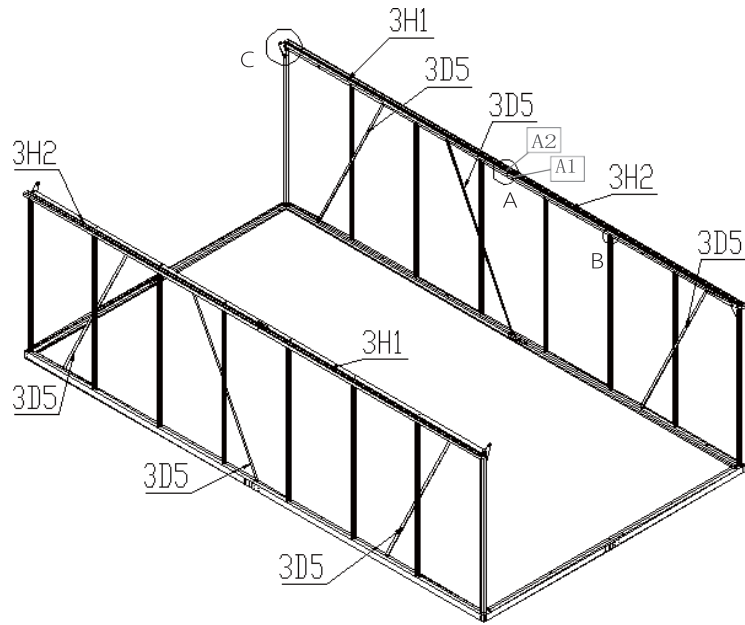

MODEL – MODEL
LENGTH – DĚLKA

CODE – KÓD
QTY - MNOŽSTVO

MODEL	CODE	LENGTH	QTY	MODEL	CODE	LENGTH	QTY
	3B1	1226	4		3A2	1226	12
	A2	M6-GB41	22		A1	M6X9	20