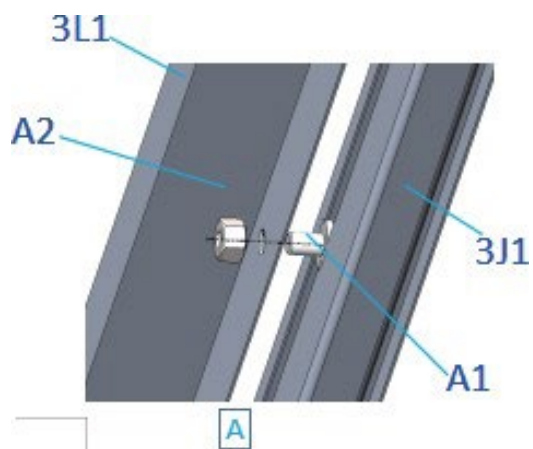

10.MONTÁŽ HORNÍCH VÝSTUŽÍ A RÁMOV DVERÍ

MODEL	CODE	LENGTH	QTY	MODEL	CODE	LENGTH	QTY
	3F1	L388	2		3G1	L605.5	4
	A2	M6-GB41	47		A1	M6X9	45
	3A3	L1553	12		C4	28	2
	D4	M6X40	2		C2	40	4
	D3	ST4. 2*9.5	8				

MODEL – MODEL

CODE – KÓD

LENGTH – DĚŽKA

QTY - MNOŽSTVP