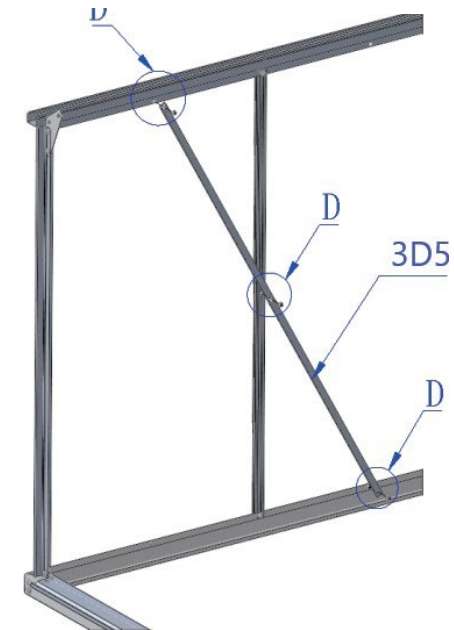

MODEL – MODEL
LENGTH – DĚLKA

CODE – KÓD
QTY - MNOŽSTVO

MODEL	CODE	LENGTH	QTY	MODEL	CODE	LENGTH	QTY
	3B1	1226	4		3A2	1226	12
	A2	M6-GB41	22		A1	M6X9	20