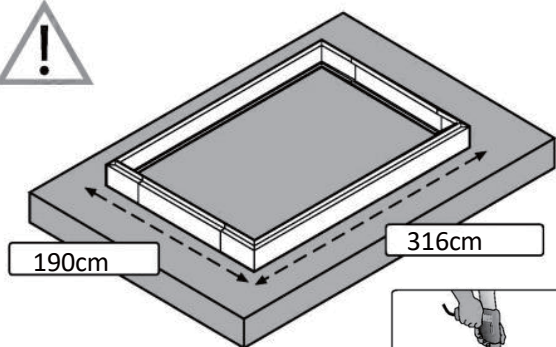

D8(4X)

CBJ14(4X)