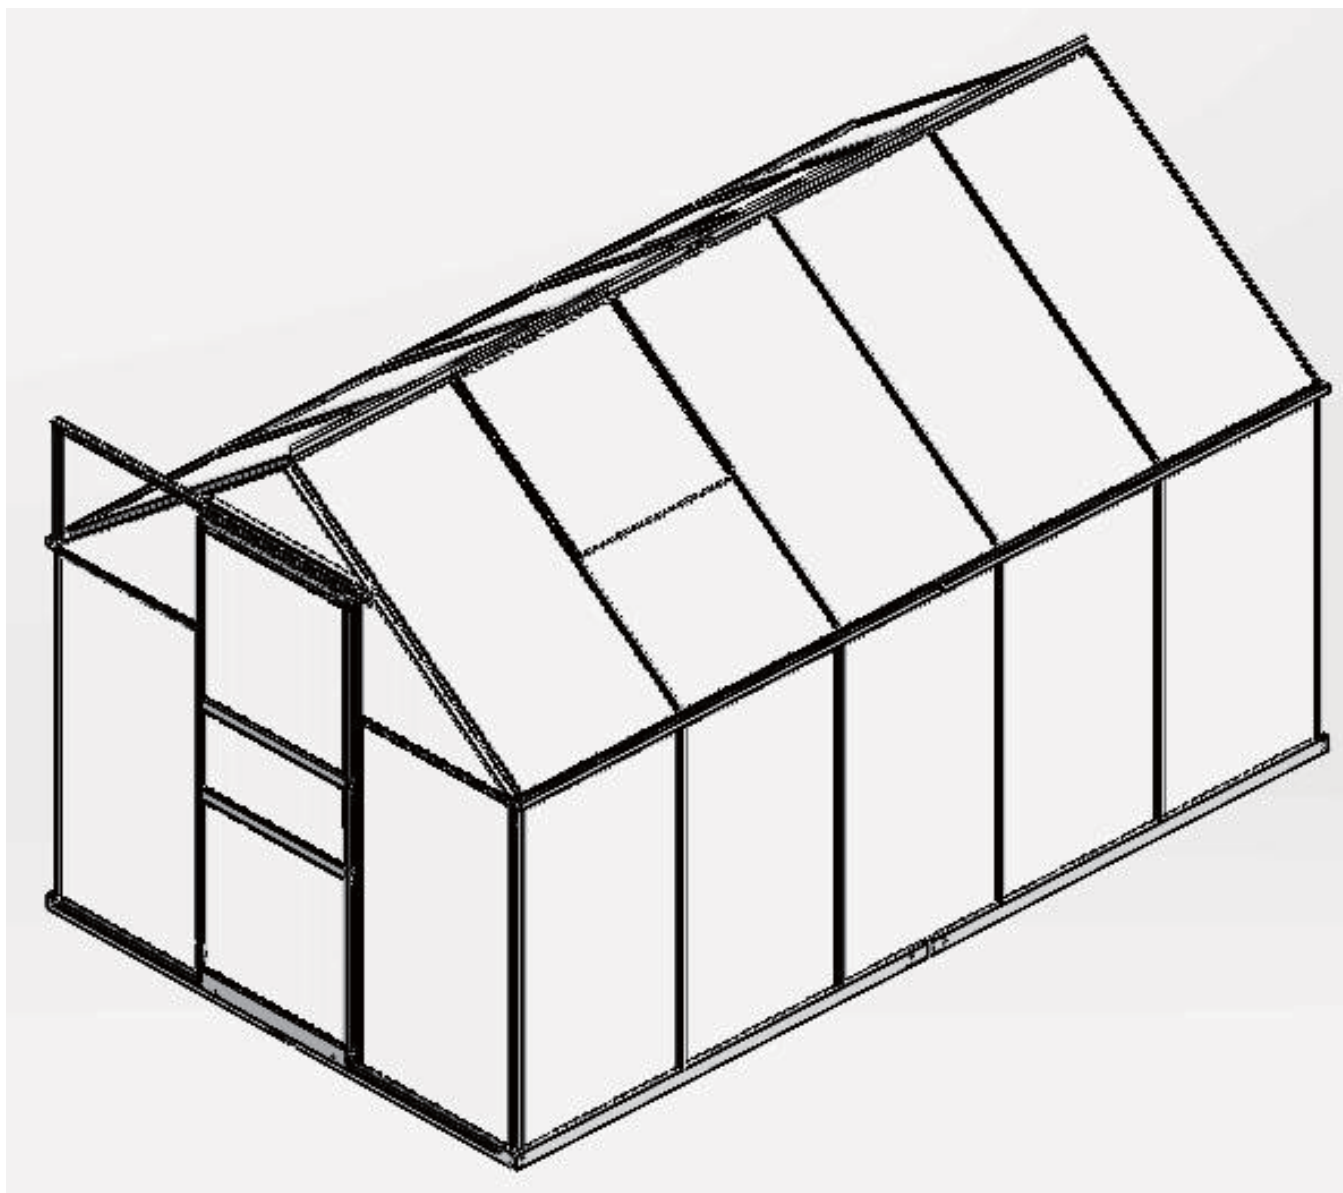

Hlavná špecifikácia

Celková veľkosť po zmontovaní (cm): D 319 * Š 192 * V 195 (cm)