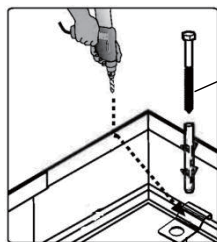

D8(4X)

CBJ14(4X)