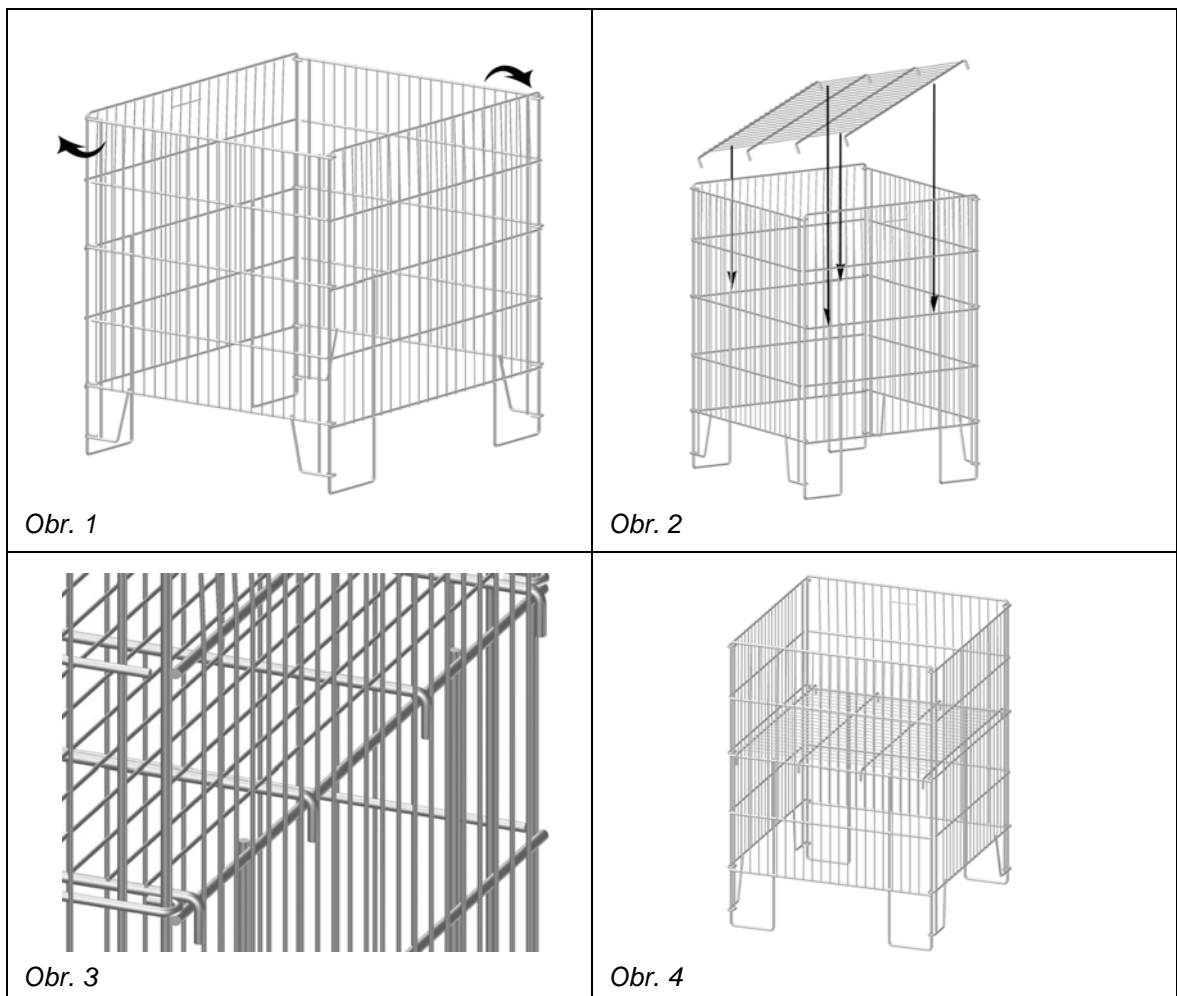

4 Montáž

Obr. 1

Obr. 2

Obr. 3

Obr. 4