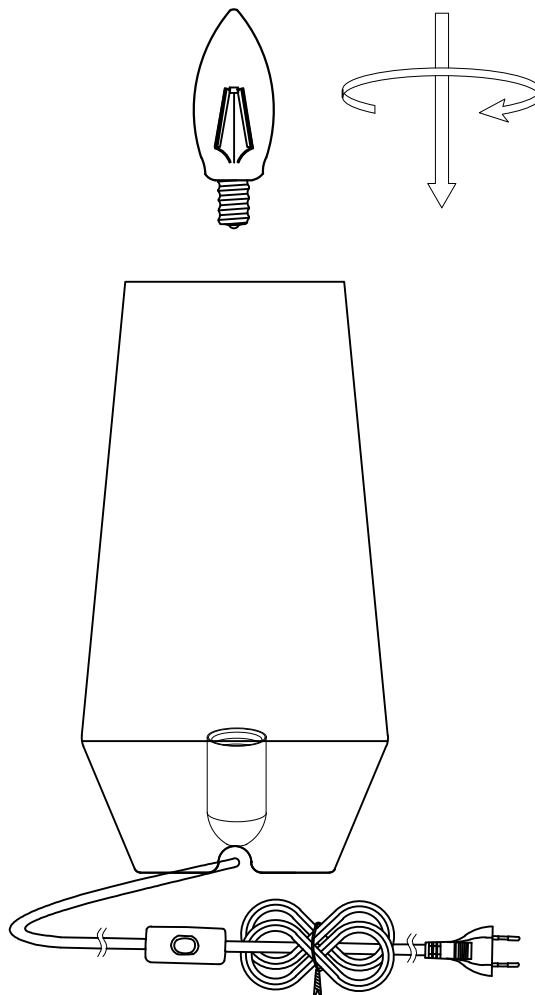

Návod na inštaláciu

Katalógové číslo: 932021, 932022, 932023

E14 1 x MAX 40W

Bezpečnostné upozornenie

1. Aby ste sa pri inštalácii nezranili alebo nepoškriabali povrch lampy, používajte rukavice.
2. Nenechávajte lampu v blízkosti kyslých a alkalických chemikálií alebo korozívnych plynov. Neumývajte lampu vodou. Očistite lampu čistou, suchou a mäkkou handričkou. Inak lampa zhrdzaví.
3. Pri premiestňovaní lampy buďte opatrní, aby nedošlo k jej rozbitiu.
4. Pred inštaláciou, čistením lampy alebo výmenou žiarovky najskôr vypnite napájanie.
5. Neťahajte za kábel a zástrčku príliš silno.
6. Aby sa predišlo nebezpečenstvu, mal by poškodený predĺžovací elektrický vodič vymeniť príslušný kvalifikovaný personál.