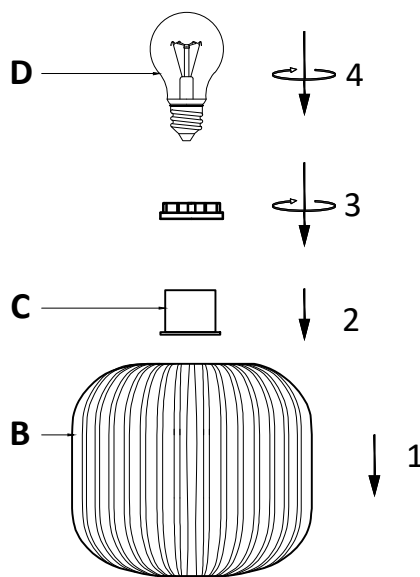

Návod na inštaláciu

Katalógové číslo: 932005

E27 1 x MAX 60W

Číslo	Diely	Počet
A		x 1
B		x 1
C		x 1
D		x 1

Bezpečnostné upozornenie

1. Aby ste sa pri inštalácii nezranili alebo nepoškriabali povrch lampy, používajte rukavice.
2. Nenechávajte lampu v blízkosti kyslých a alkalických chemikálií alebo korozívnych plynov. Neumývajte lampu vodou. Očistite lampu čistou, suchou a mäkkou handričkou. Inak lampa zhrdzaví.
3. Pri premiestňovaní lampy buďte opatrní, aby nedošlo k jej rozbitiu.
4. Pred inštaláciou, čistením lampy alebo výmenou žiarovky najskôr vypnite napájanie.
5. Neťahajte za kábel a zástrčku príliš silno.
6. Aby sa predišlo nebezpečenstvu, mal by poškodený predlžovací elektrický vodič vymeniť príslušný kvalifikovaný personál.