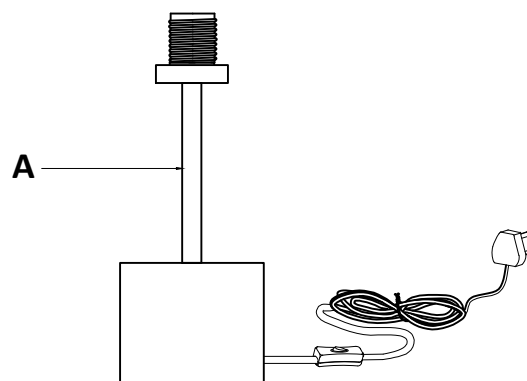

Návod na inštaláciu

Katalógové číslo: 932005

E27 1 x MAX 60W

Číslo	Diely	Počet
A		x 1
B		x 1
C		x 1
D		x 1

Bezpečnostné upozornenie

1. Aby ste sa pri inštalácii nezranili alebo nepoškriabali povrch lampy, používajte rukavice.
2. Nenechávajte lampu v blízkosti kyslých a alkalických chemikálií alebo korozívnych plynov. Neumývajte lampu vodou. Očistite lampu čistou, suchou a mäkkou handričkou. Inak lampa zhrdzaví.
3. Pri premiestňovaní lampy buďte opatrní, aby nedošlo k jej rozbitiu.
4. Pred inštaláciou, čistením lampy alebo výmenou žiarovky najskôr vypnite napájanie.
5. Neťahajte za kábel a zástrčku príliš silno.
6. Aby sa predišlo nebezpečenstvu, mal by poškodený predlžovací elektrický vodič vymeniť príslušný kvalifikovaný personál.