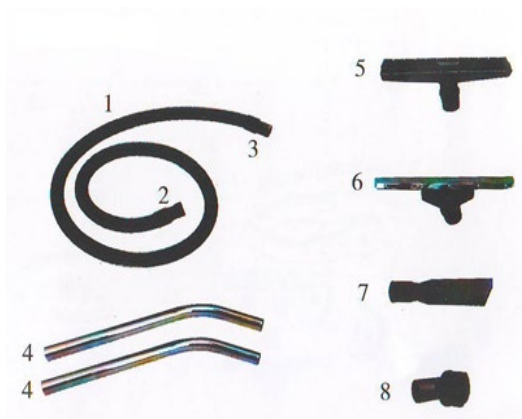

403035 - Príslušenstvo

Pozícia	Popis
1-3	Sacia hadica s konektormi
4	Sacia kovová rúrka 2x
5	Nadstavec na suché vysávanie
6	Nadstavec na mokré vysávanie
7	Nadstavec na vysávanie škár a štrbín
8	Nadstavec so štetcom na prach

403035 - Zoznam dielov

1	Plastová rukoväť
2	Priechodka
3	Kolískové spínače Zapnuté/Vypnuté (pre každý motor zvlášť)
4	Horný kryt
5	Uzáver motora
6	Uchytenie motora
7	Motor
8	Vzduchová komora
9	Úchyt motora
10	Vznášací element
11	Komora pre prísun vzduchu
12	Kruh pre textilný filter
13	Textilný filter
14	Uchytenie nádoby na povysávanú kvapalinu
15	Uchytenie sacej hadice
16	Nerezová nádoba na povysávanú kvapalinu
17	Manžeta hadice
18	Pružná sacia hadica
19	Konektor sacej hadice
20	Chrómovaná kovová sacia rúrka
21	Sacia hubica
22	Držiak rukoväte
23	Plastový podvozok
25	Predné kolieska
26	Zadné kolesá s krytmi
27	Os zadných kolies
28	Rukoväť vozíka vysávača
29	Rukoväť nádoby
30	Malá rukoväť vozíka vysávača
31	Veľká rukoväť vozíka vysávača