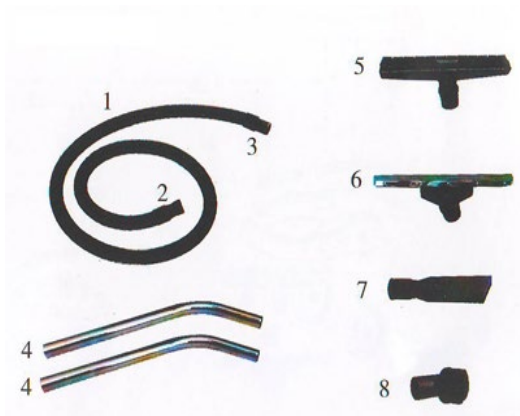

403033 - Príslušenstvo