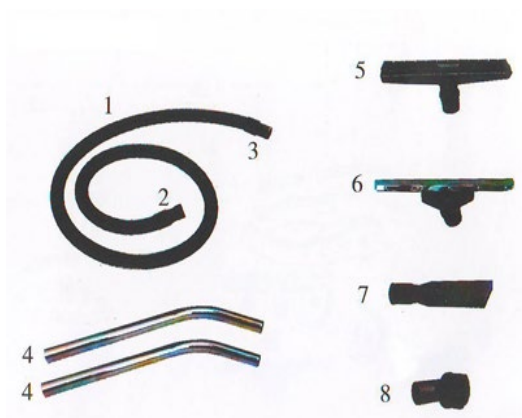

403034 - Príslušenstvo

Pozícia	Popis
1-3	Sacia hadica s konektormi
4	Sacia kovová rúrka 2x
5	Nadstavec na suché vysávanie
6	Nadstavec na mokré vysávanie
7	Nadstavec na vysávanie škár a štrbín
8	Nadstavec so štetcom na prach