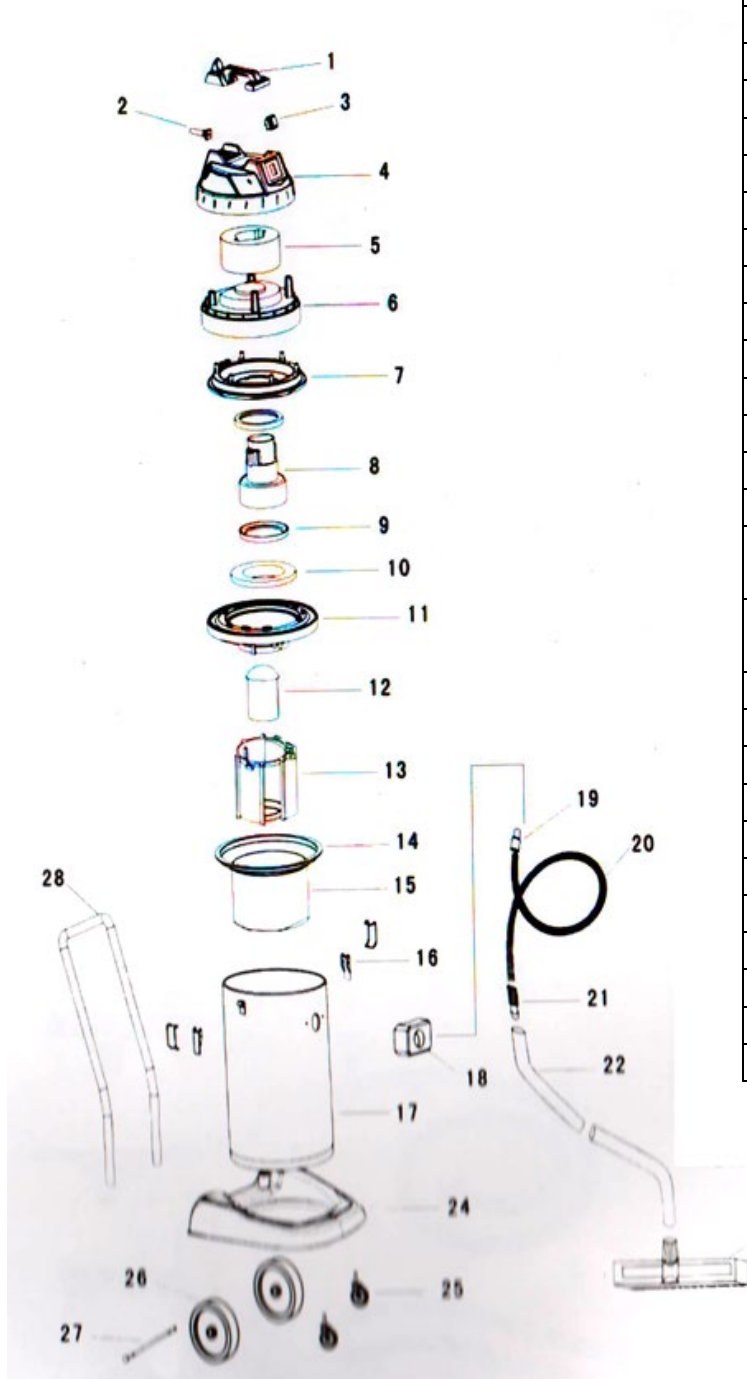

## 403032 - Zoznam dielov

1	Plastová rukoväť
2	Priechodka
3	Kolískový spínač Zapnuté/Vypnuté
4	Horný kryt
5	Vzduchová komora
6	Kryt motora
7	Uchytenie motora
8	Motor
9	Gumené tesnenie
10	Vzduchová komora
11	Základňa na prichytenie motora
12	Vznášací element
13	Komora pre prísun vzduchu
14	Kruh pre textilný filter
15	Textilný filter
16	Uchytenie nádoby na povysávanú kvapalinu
17	Nerezová nádoba na povysávanú kvapalinu
18	Uchytenie sacej hadice
19	Konektor sacej hadice
20	Pružná sacia hadica
21	Konektor sacej hadice
22	Chrómovaná kovová sacia rúrka
23	Sacia hubica
24	Plastový podvozok
25	Kolieska

## 403033 - Zoznam dielov

1	Plastová rukoväť
2	Priechodka
3	Kolískový spínač Zapnuté/Vypnuté
4	Horný kryt
5	Vzduchová komora
6	Kryt motora
7	Uchytenie motora
8	Motor
9	Úchyt motora
10	Vzduchová komora
11	Základňa na prichytenie motora
12	Vznášací element
13	Komora pre prísun vzduchu
14	Kruh pre textilný filter
15	Textilný filter
16	Uchytenie nádoby na povysávanú kvapalinu
17	Nerezová nádoba na povysávanú kvapalinu
18	Uchytenie sacej hadice
19	Konektor sacej hadice
20	Pružná sacia hadica
21	Konektor sacej hadice
22	Chrómovaná kovová sacia rúrka
23	Sacia hubica
24	Plastový podvozok
25	Predné kolieska
26	Zadné kolieska
27	Os zadných koliesok
28	Rukoväť vozíka vysávača