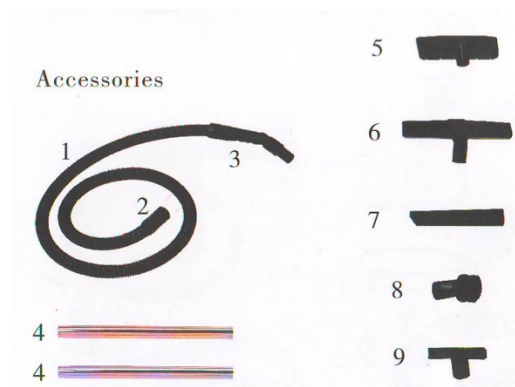

403032 - Príslušenstvo

Pozícia	Popis
1-3	Sacia hadica s konektormi
4	Sacia kovová rúrka 2x
5	Nadstavec na suché vysávanie
6	Nadstavec na mokré vysávanie
7	Nadstavec na vysávanie škár a štrbín
8	Nadstavec so štetcom na prach
9	Nadstavec na vysávanie poťahov kresiel, atď.