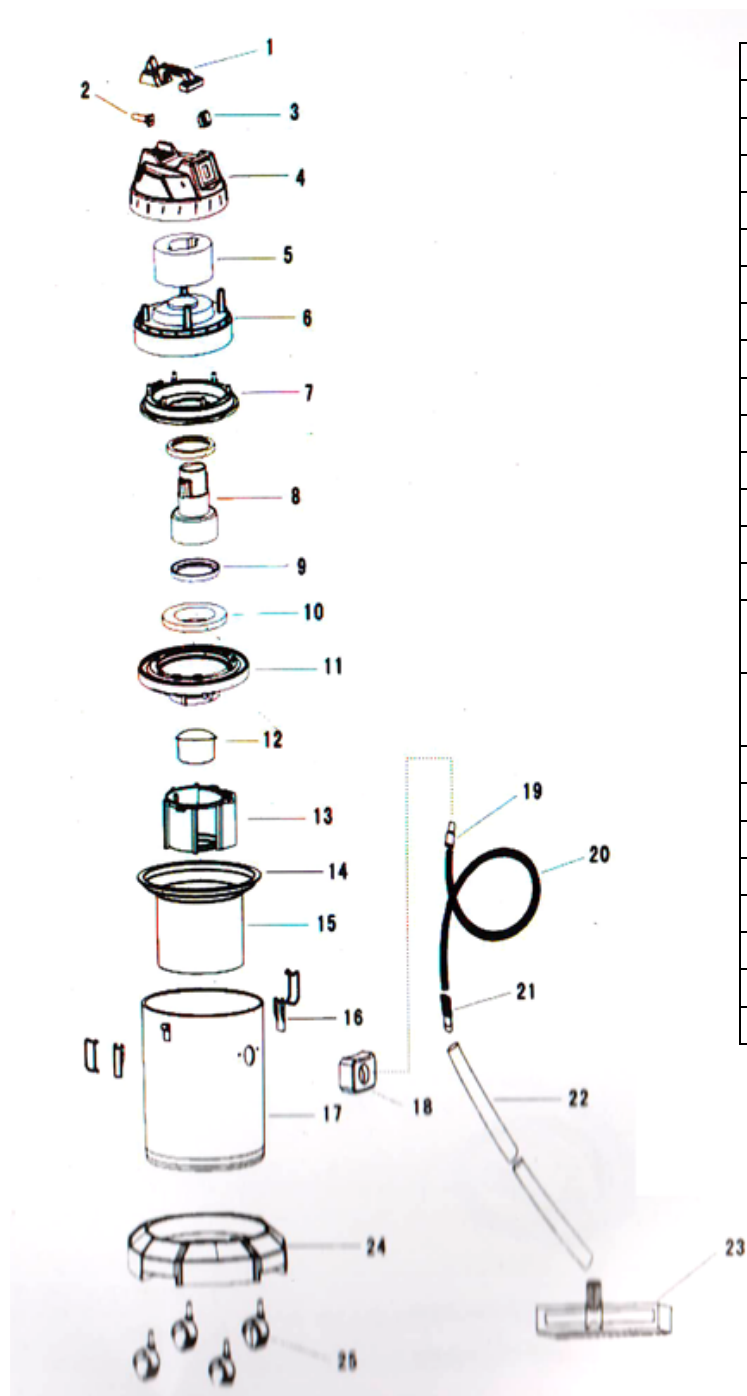

## 403032 - Zoznam dielov

1	Plastová rukoväť
2	Priechodka
3	Kolískový spínač Zapnuté/Vypnuté
4	Horný kryt
5	Vzduchová komora
6	Kryt motora
7	Uchytenie motora
8	Motor
9	Gumené tesnenie
10	Vzduchová komora
11	Základňa na prichytenie motora
12	Vznášací element
13	Komora pre prísun vzduchu
14	Kruh pre textilný filter
15	Textilný filter
16	Uchytenie nádoby na povysávanú kvapalinu
17	Nerezová nádoba na povysávanú kvapalinu
18	Uchytenie sacej hadice
19	Konektor sacej hadice
20	Pružná sacia hadica
21	Konektor sacej hadice
22	Chrómovaná kovová sacia rúrka
23	Sacia hubica
24	Plastový podvozok
25	Kolieska

## 403034 - Zoznam dielov

1	Plastová rukoväť
2	Priechodka
3	Kolískové spínače Zapnuté/Vypnuté (pre každý motor zvlášť)
4	Horný kryt
5	Uzáver motora
6	Uchytenie motora
7	Motor
8	Vzduchová komora
9	Úchyt motora
10	Vznášací element
11	Komora pre prísun vzduchu
12	Kruh pre textilný filter
13	Textilný filter
14	Uchytenie nádoby na povysávanú kvapalinu
15	Uchytenie sacej hadice
16	Nerezová nádoba na povysávanú kvapalinu
17	Manžeta hadice
18	Pružná sacia hadica
19	Konektor sacej hadice
20	Chrómovaná kovová sacia rúrka
21	Sacia hubica
22	Držiak rukoväť
23	Plastový podvozok
25	Predné kolieska
26	Zadné kolesá s krytmi
27	Os zadných kolies
28	Rukoväť vozíka vysávača
29	Rukoväť nádoby
30	Malá rukoväť vozíka vysávača
31	Veľká rukoväť vozíka vysávača