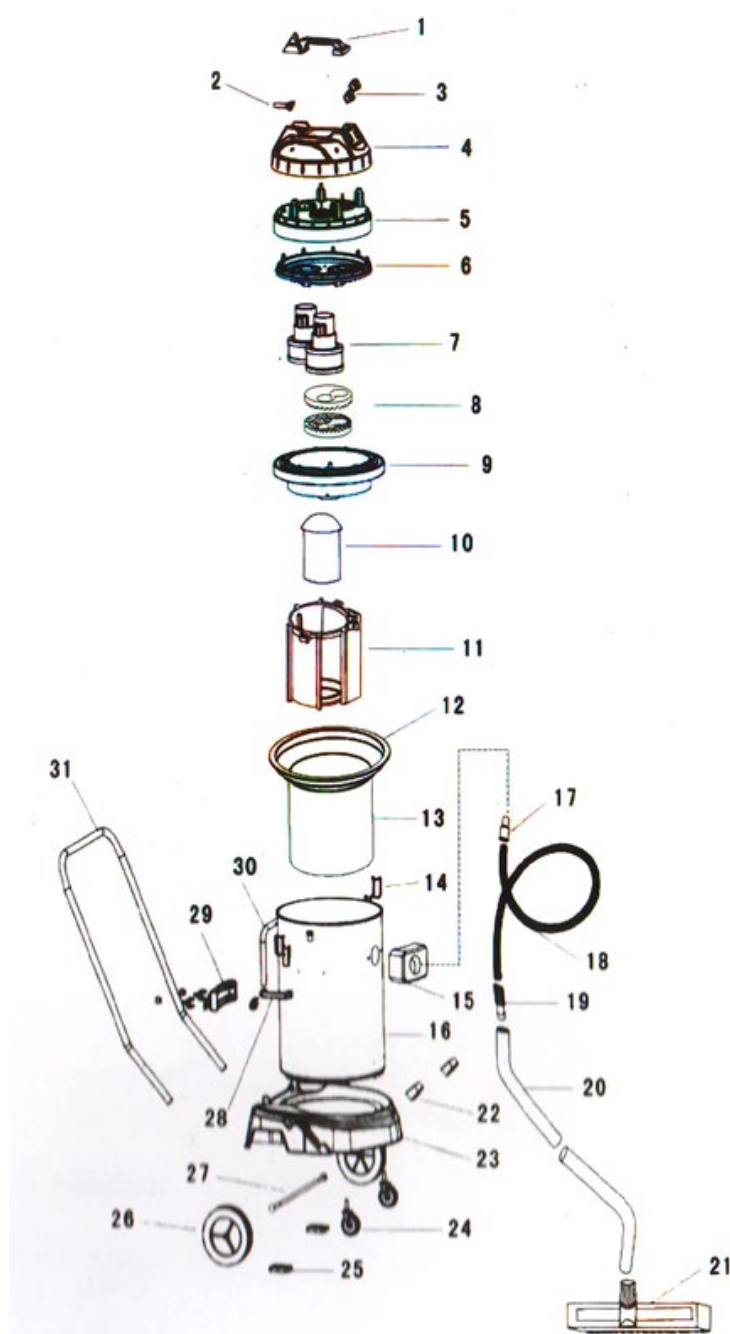

## 403033 - Zoznam dielov

1	Plastová rukoväť
2	Priechodka
3	Kolískový spínač Zapnuté/Vypnuté
4	Horný kryt
5	Vzduchová komora
6	Kryt motora
7	Uchytenie motora
8	Motor
9	Úchyt motora
10	Vzduchová komora
11	Základňa na prichytenie motora
12	Vznášací element
13	Komora pre prísun vzduchu
14	Kruh pre textilný filter
15	Textilný filter
16	Uchytenie nádoby na povysávanú kvapalinu
17	Nerezová nádoba na povysávanú kvapalinu
18	Uchytenie sacej hadice
19	Konektor sacej hadice
20	Pružná sacia hadica
21	Konektor sacej hadice
22	Chrómovaná kovová sacia rúrka
23	Sacia hubica
24	Plastový podvozok
25	Predné kolieska
26	Zadné kolieska
27	Os zadných koliesok
28	Rukoväť vozíka vysávača

## 403034 - Zoznam dielov

1	Plastová rukoväť
2	Priechodka
3	Kolískové spínače Zapnuté/Vypnuté (pre každý motor zvlášť)
4	Horný kryt
5	Uzáver motora
6	Uchytenie motora
7	Motor
8	Vzduchová komora
9	Úchyt motora
10	Vznášací element
11	Komora pre prísun vzduchu
12	Kruh pre textilný filter
13	Textilný filter
14	Uchytenie nádoby na povysávanú kvapalinu
15	Uchytenie sacej hadice
16	Nerezová nádoba na povysávanú kvapalinu
17	Manžeta hadice
18	Pružná sacia hadica
19	Konektor sacej hadice
20	Chrómovaná kovová sacia rúrka
21	Sacia hubica
22	Držiak rukoväť
23	Plastový podvozok
25	Predné kolieska
26	Zadné kolesá s krytmi
27	Os zadných kolies
28	Rukoväť vozíka vysávača
29	Rukoväť nádoby
30	Malá rukoväť vozíka vysávača
31	Veľká rukoväť vozíka vysávača