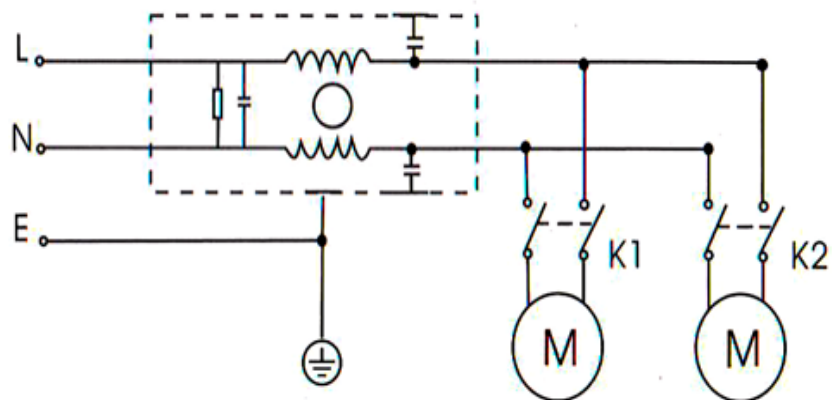

403034 - Schéma elektrického obvodu