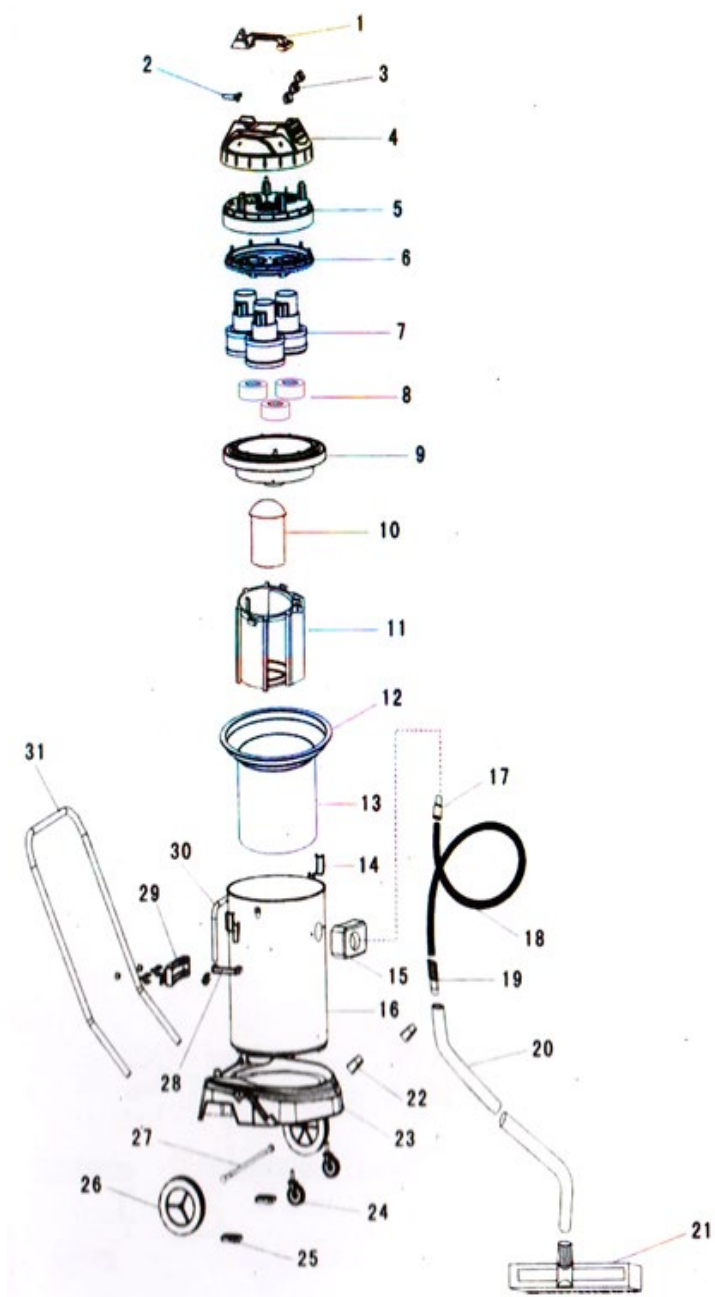

## 403034 - Zoznam dielov

1	Plastová rukoväť
2	Priechodka
3	Kolískové spínače Zapnuté/Vypnuté (pre každý motor zvlášť)
4	Horný kryt
5	Uzáver motora
6	Uchytenie motora
7	Motor
8	Vzduchová komora
9	Úchyt motora
10	Vznášací element
11	Komora pre prísun vzduchu
12	Kruh pre textilný filter
13	Textilný filter
14	Uchytenie nádoby na povysávanú kvapalinu
15	Uchytenie sacej hadice
16	Nerezová nádoba na povysávanú kvapalinu
17	Manžeta hadice
18	Pružná sacia hadica
19	Konektor sacej hadice
20	Chrómovaná kovová sacia rúrka
21	Sacia hubica
22	Držiak rukoväť
23	Plastový podvozok
25	Predné kolieska
26	Zadné kolesá s krytmi
27	Os zadných kolies
28	Rukoväť vozíka vysávača
29	Rukoväť nádoby
30	Malá rukoväť vozíka vysávača
31	Veľká rukoväť vozíka vysávača

## 403035 - Príslušenstvo

Pozícia	Popis
1-3	Sacia hadica s konektormi
4	Sacia kovová rúrka 2x
5	Nadstavec na suché vysávanie
6	Nadstavec na mokré vysávanie
7	Nadstavec na vysávanie škár a štrbín
8	Nadstavec so štetcom na prach

## 403035 - Zoznam dielov

1	Plastová rukoväť
2	Priechodka
3	Kolískové spínače Zapnuté/Vypnuté (pre každý motor zvlášť)
4	Horný kryt
5	Uzáver motora
6	Uchytenie motora
7	Motor
8	Vzduchová komora
9	Úchyt motora
10	Vznášací element
11	Komora pre prísun vzduchu
12	Kruh pre textilný filter
13	Textilný filter
14	Uchytenie nádoby na povysávanú kvapalinu
15	Uchytenie sacej hadice
16	Nerezová nádoba na povysávanú kvapalinu
17	Manžeta hadice
18	Pružná sacia hadica
19	Konektor sacej hadice
20	Chrómovaná kovová sacia rúrka
21	Sacia hubica
22	Držiak rukoväte
23	Plastový podvozok
25	Predné kolieska
26	Zadné kolesá s krytmi
27	Os zadných kolies
28	Rukoväť vozíka vysávača
29	Rukoväť nádoby
30	Malá rukoväť vozíka vysávača
31	Veľká rukoväť vozíka vysávača