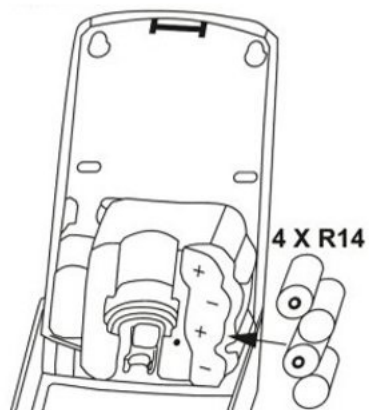

Odporúčaná minimálna montážna vzdialenosť nad umývadlom je 130 mm.

Priložte dávkovač na stenu a vyznačte si montážne otvory.

Vyvírajte otvory a do otvorov vložte hmoždinky.

Zaskrutkujte napol 2 horné skrutky, zaveste dávkovač a všetky 4 skrutky dotiahnite.

Rozmery:

výška- 27,5 cm

šírka- 15 cm

hĺbka- 9 cm