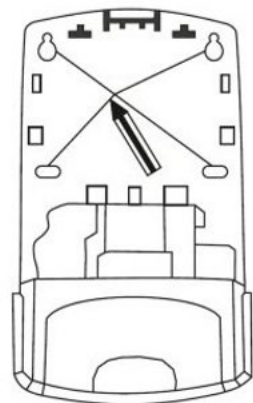

Odporúčaná minimálna montážna vzdialenosť nad umývadlom je 130 mm.

Priložte dávkovač na stenu a vyznačte si montážne otvory.

Vyvírajte otvory a do otvorov vložte hmoždinky.

Zaskrutkujte napol 2 horné skrutky, zaveste dávkovač a všetky 4 skrutky dotiahnite.

Otvorte kryt priestoru na batérie. Vložte batérie a kryt zaklapnite.

Naplňte nádržku mydlom/ dezinfekčným prostriedkom (1 liter). Na doplnenie mydla/ dezinfekčného prostriedku vždy vyberte nádržku z dávkovača. Vložte nádržku do dávkovača. **Naliate mydla alebo dezinfekčného prostriedku do mechanizmu vyvolá stratu záruky.**

Rozmery:

výška- 27,5 cm

šírka- 15 cm

hĺbka- 9 cm