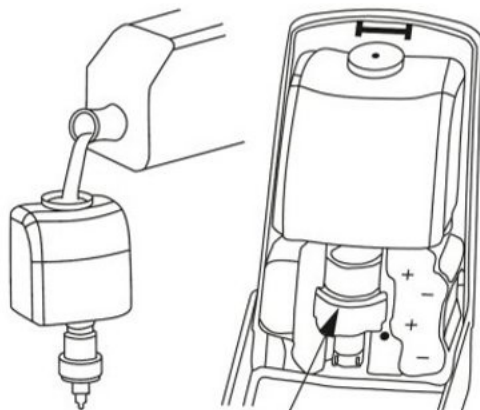

Odporúčaná minimálna montážna vzdialenosť nad umývadlom je 130 mm.

Priložte dávkovač na stenu a vyznačte si montážne otvory.

Vyvírajte otvory a do otvorov vložte hmoždinky.

Zaskrutkujte napol 2 horné skrutky, zaveste dávkovač a všetky 4 skrutky dotiahnite.

Otvorte kryt priestoru na batérie. Vložte batérie a kryt zaklapnite.

Naplňte nádržku mydlom/ dezinfekčným prostriedkom (1 liter). Na doplnenie mydla/ dezinfekčného prostriedku vždy vyberte nádržku z dávkovača. Vložte nádržku do dávkovača. **Naliate mydla alebo dezinfekčného prostriedku do mechanizmu vyvolá stratu záruky.**

Rozmery:

výška- 27,5 cm

šírka- 15 cm

hĺbka- 9 cm