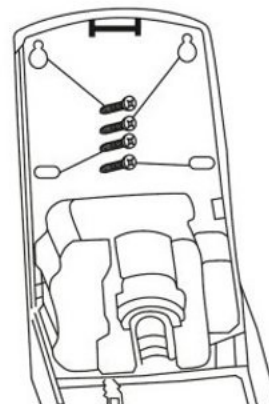

Odporúčaná minimálna montážna vzdialenosť nad umývadlom je 130 mm.

Priložte dávkovač na stenu a vyznačte si montážne otvory.

Vyvírajte otvory a do otvorov vložte hmoždinky.

Zaskrutkujte napol 2 horné skrutky, zaveste dávkovač a všetky 4 skrutky dotiahnite.

Otvorte kryt priestoru na batérie. Vložte batérie a kryt zaklapnite.

Naplňte nádržku mydlom/ dezinfekčným prostriedkom (1 liter). Na doplnenie mydla/ dezinfekčného prostriedku vždy vyberte nádržku z dávkovača. Vložte nádržku do dávkovača. **Naliate mydla alebo dezinfekčného prostriedku do mechanizmu vyvolá stratu záruky.**

Rozmery:

výška- 27,5 cm

šírka- 15 cm

hĺbka- 9 cm