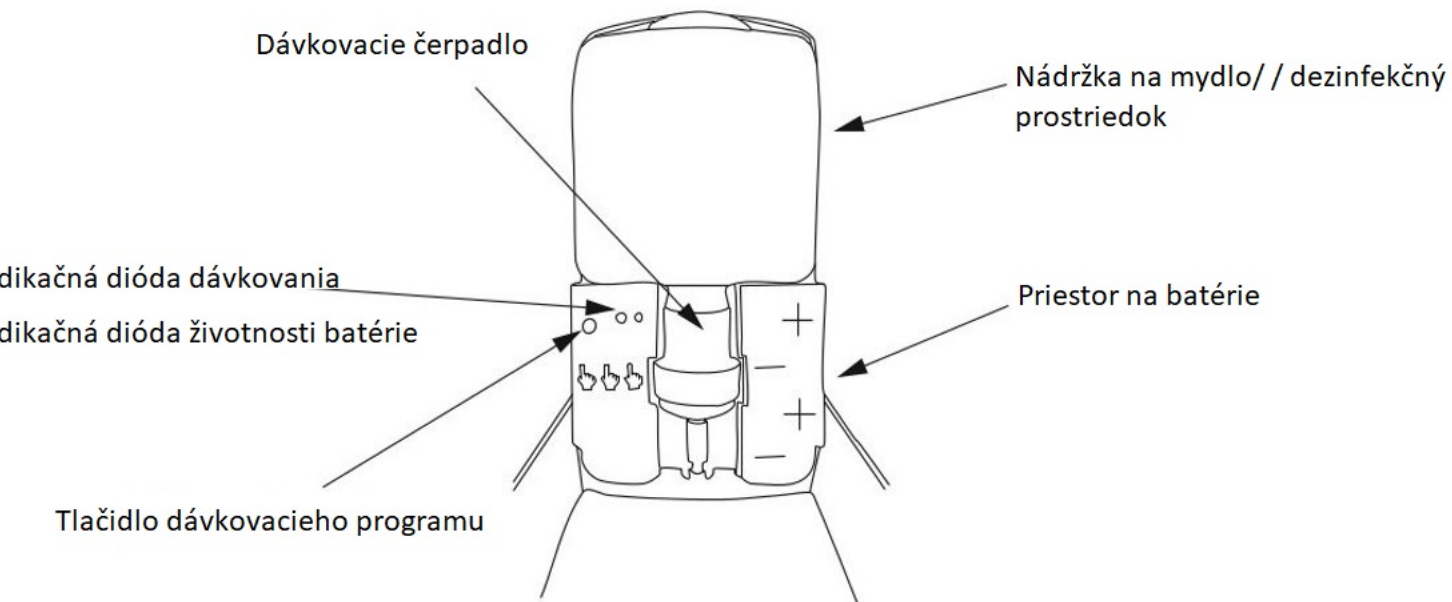

## Návod na naprogramovanie dávkovača

Jedným stlačením tlačidla dávkovacieho programátora nastavíte dávku:

- tekutého mydla- 0,2 ml
- penového mydla- 0,3 ml
- dezinfekčného roztoku- 0,4 ml

Nastavenie bude signalizované jedným zeleným bliknutím indikačnej diódy, ktoré sa zopakuje 3x, potom bude trvalo svietiť pokým sa veko nezavrie

Dvojitým stlačením tlačidla dávkovacieho programátora nastavíte dávku:

- tekutého mydla- 0,8 ml
- penového mydla- 0,7 ml
- dezinfekčného roztoku- 1,1 ml

Nastavenie bude signalizované dvojitým zeleným bliknutím indikačnej diódy, ktoré sa zopakuje 3x, potom bude trvalo svietiť pokým sa veko nezavrie.

Trojitým stlačením tlačidla dávkovacieho programátora nastavíte dávku:

- tekutého mydla- 1,3 ml
- penového mydla- 1 ml
- dezinfekčného roztoku- 1,7 ml

Nastavenie bude signalizované trojitým zeleným bliknutím indikačnej diódy, ktoré sa zopakuje 3x, potom bude trvalo svietiť pokým sa veko nezavrie.