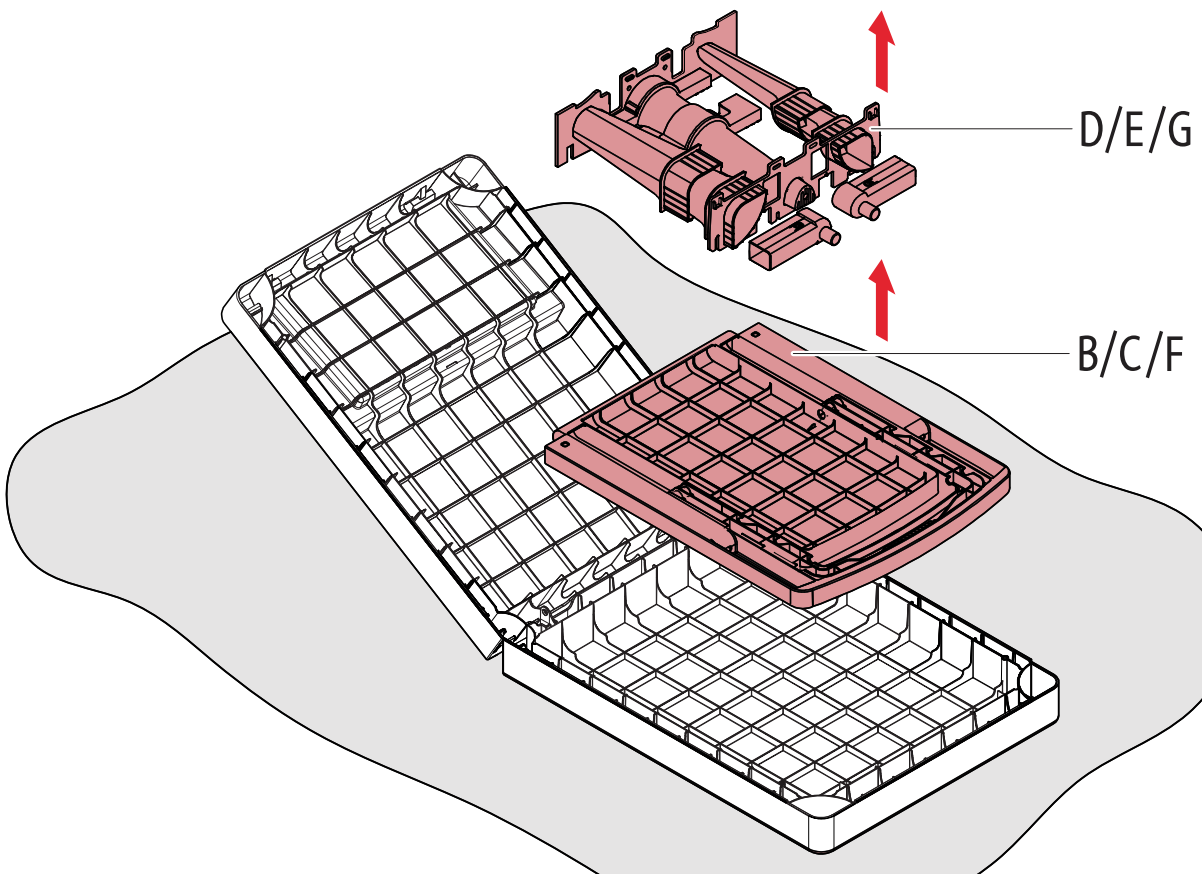

JAIPUR

SUNLOUNGER

AMERICA
 EUROPE
- Geprüfte Sicherheit
- EN 581

MAX 110 kg
240 lbs

< 40 < 104
°C °F
> 0 > 32

1

2

3

4

5

6

7

8

9

10

11