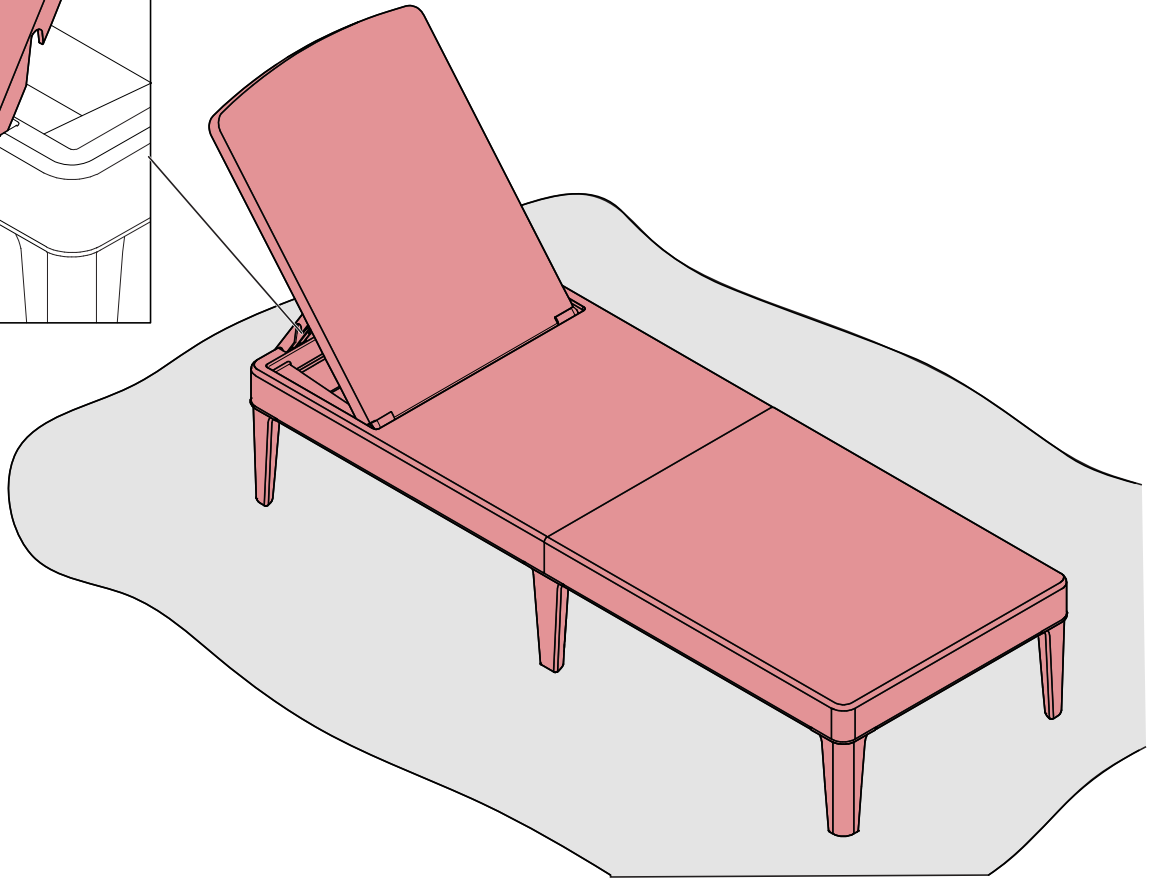

JAIPUR

SUNLOUNGER

AMERICA
 EUROPE
- Geprüfte Sicherheit
- EN 581

MAX 110 kg
240 lbs

< 40 < 104
°C °F
> 0 > 32

1

2

3

4

5

6

7

8

9

10

11