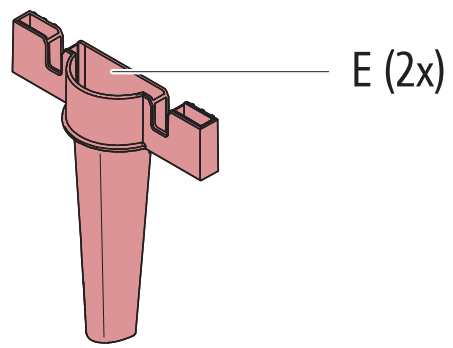

JAIPUR

SUNLOUNGER

AMERICA
 EUROPE
- Geprüfte Sicherheit
- EN 581

MAX 110 kg
240 lbs

< 40 < 104
°C °F
> 0 > 32

1

2

3