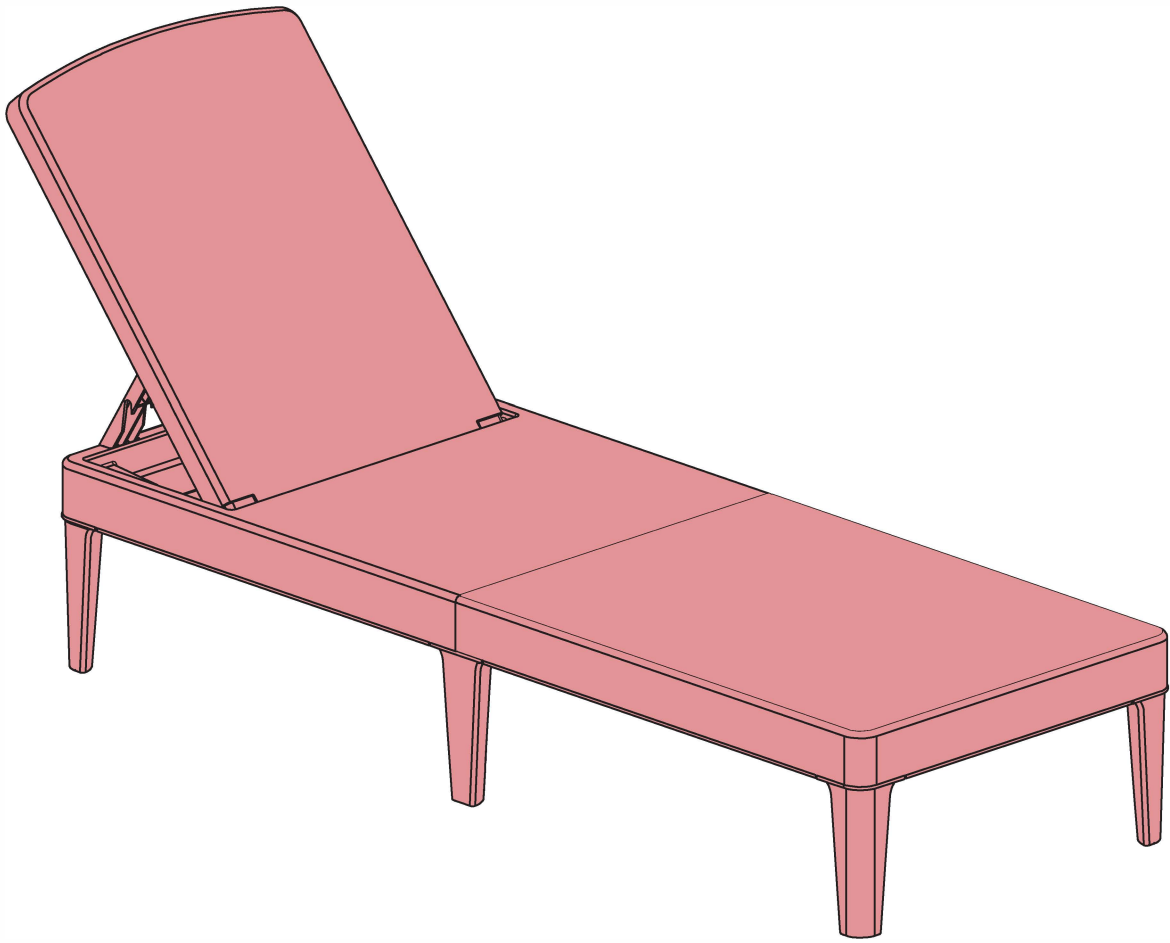

JAIPUR

SUNLOUNGER

AMERICA
 EUROPE
- Geprüfte Sicherheit
- EN 581

MAX 110 kg
240 lbs

< 40 < 104
°C °F
> 0 > 32

1

2

3