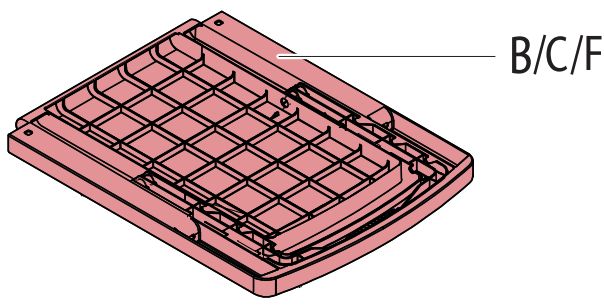

JAIPUR

SUNLOUNGER

AMERICA
 EUROPE
- Geprüfte Sicherheit
- EN 581

MAX 110 kg
240 lbs

< 40 < 104
°C °F
> 0 > 32

1

2

3