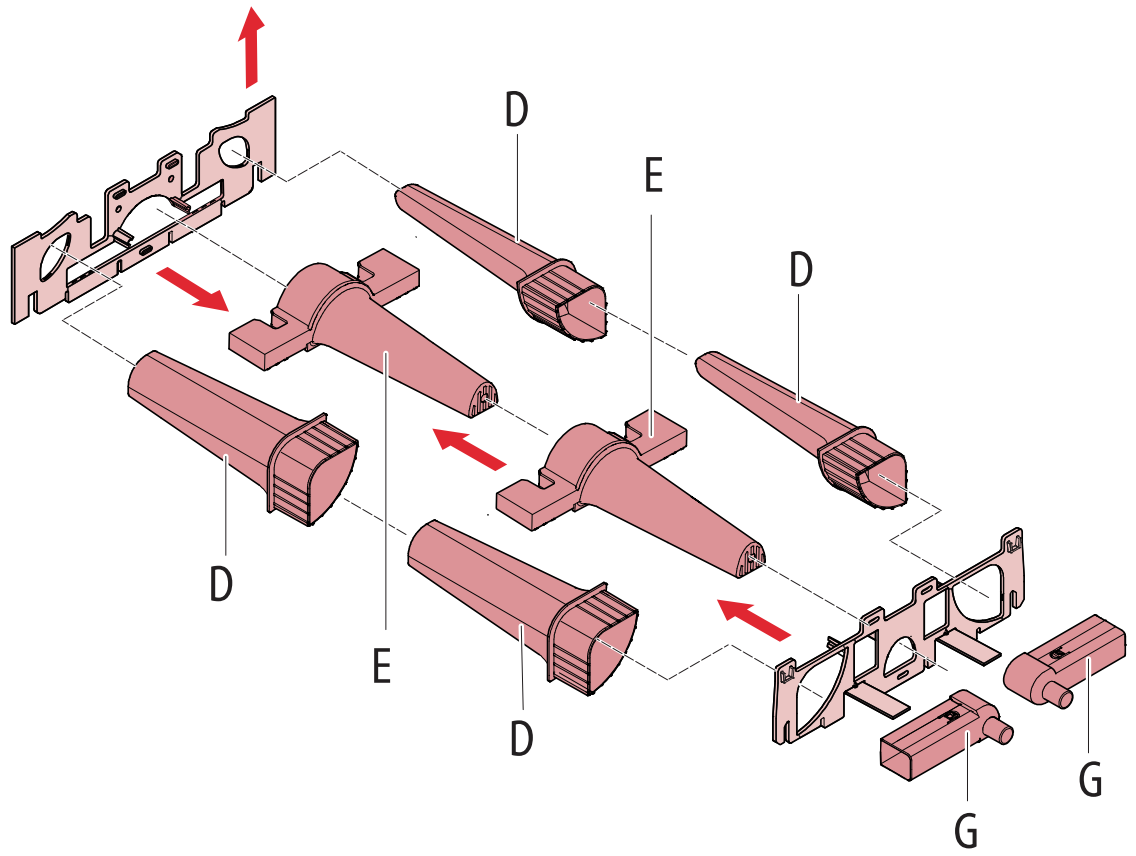

JAIPUR

SUNLOUNGER

AMERICA
 EUROPE
- Geprüfte Sicherheit
- EN 581

MAX 110 kg
240 lbs

< 40 < 104
°C °F
> 0 > 32

1

2

3

4

5

6

7

8

9

10

11