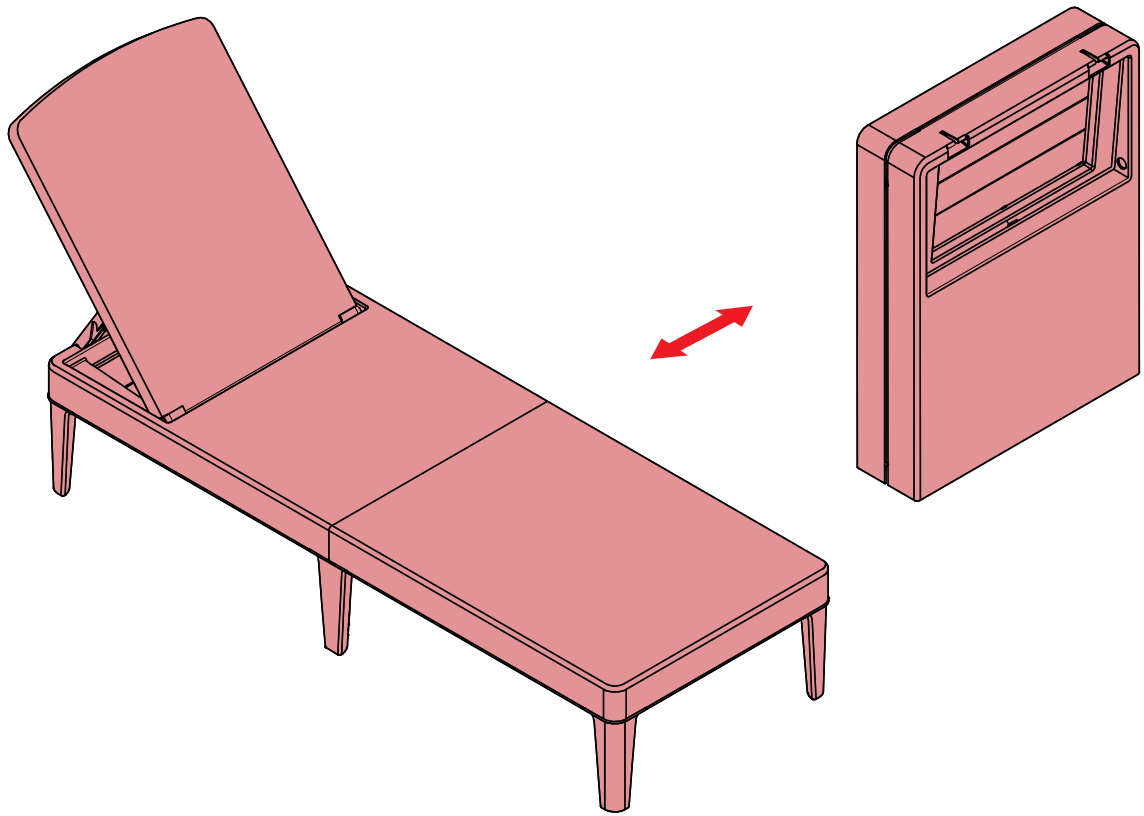

JAIPUR

SUNLOUNGER

AMERICA
 EUROPE
- Geprüfte Sicherheit
- EN 581

MAX 110 kg
240 lbs

< 40 < 104
°C °F
> 0 > 32

1

2

3

4

5

6

7

8

9

10

11