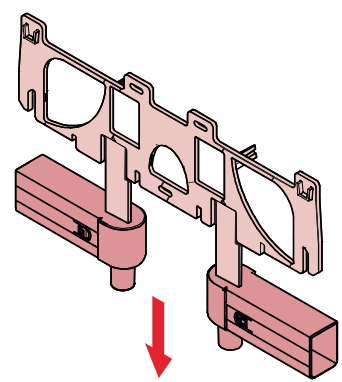

JAIPUR

SUNLOUNGER

AMERICA
 EUROPE
- Geprüfte Sicherheit
- EN 581

MAX 110 kg
240 lbs

< 40 < 104
°C °F
> 0 > 32

1

2

3