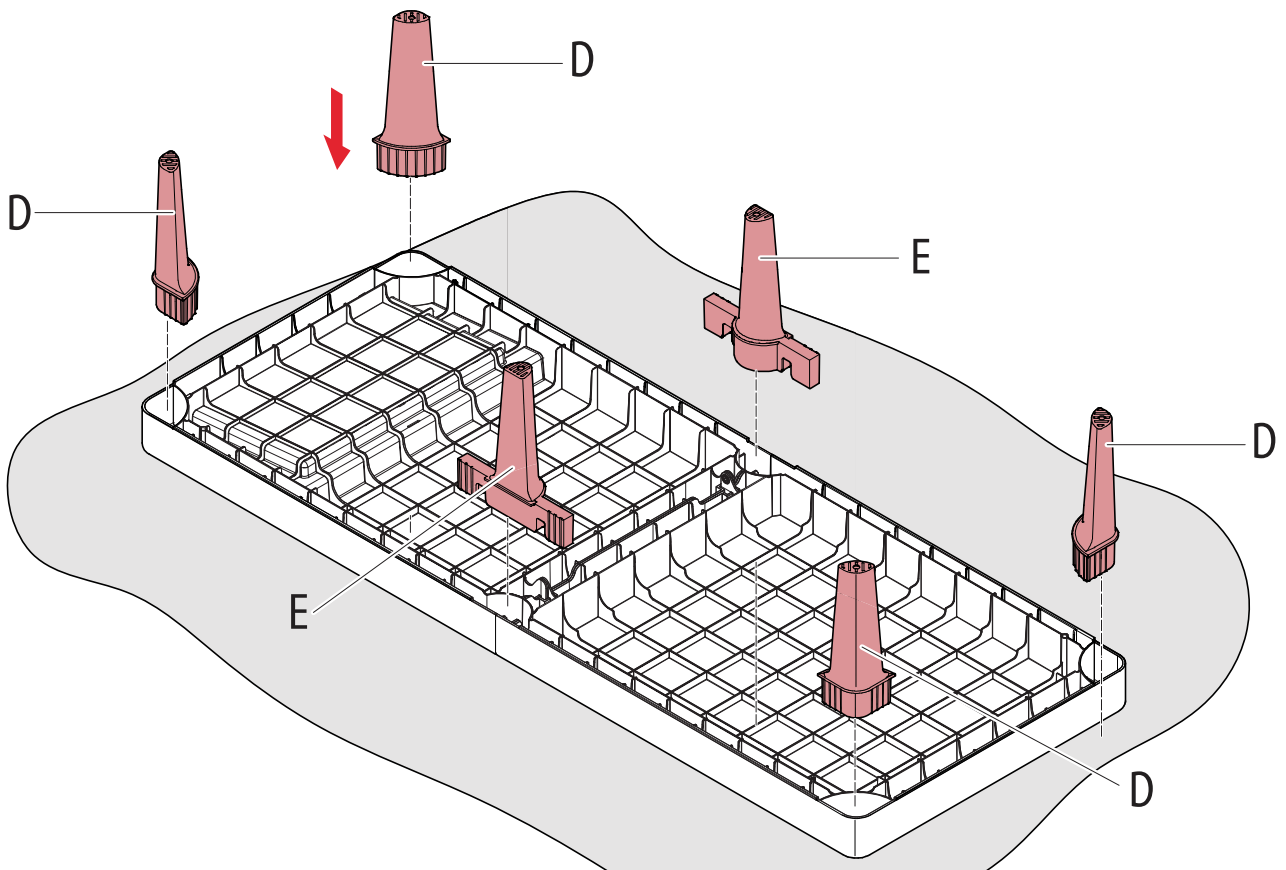

JAIPUR

SUNLOUNGER

AMERICA
 EUROPE
- Geprüfte Sicherheit
- EN 581

MAX 110 kg
240 lbs

< 40 < 104
°C °F
> 0 > 32

1

2

3