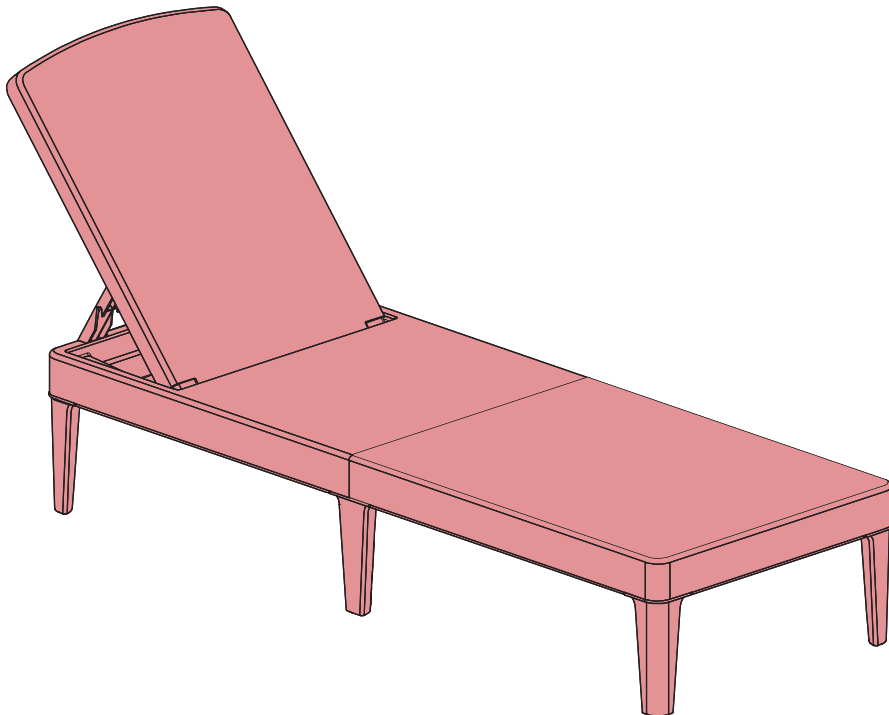

JAIPUR

SUNLOUNGER

AMERICA
 EUROPE
- Geprüfte Sicherheit
- EN 581

MAX 110 kg
240 lbs

< 40 < 104
°C °F
> 0 > 32

1

2

3

4

5

6

7

8

9

10

11