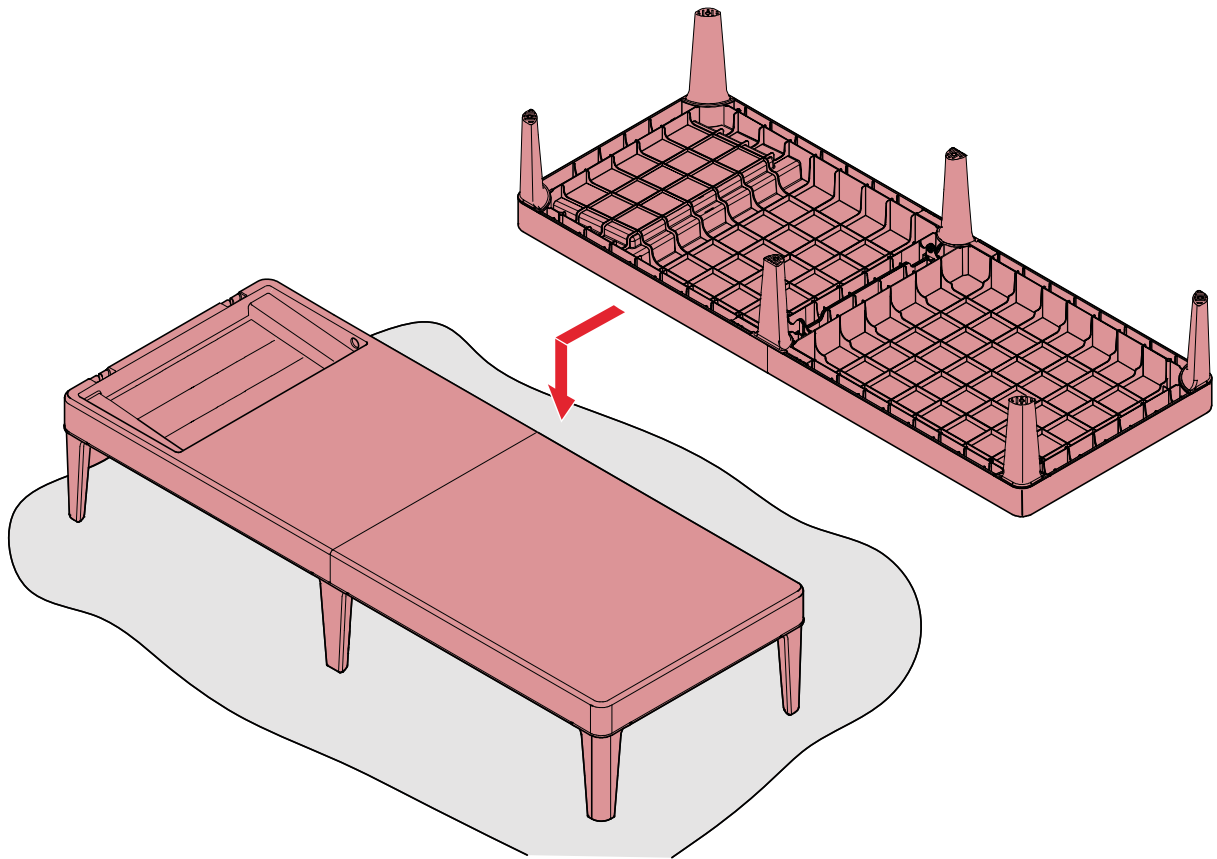

JAIPUR

SUNLOUNGER

AMERICA
 EUROPE
- Geprüfte Sicherheit
- EN 581

MAX 110 kg
240 lbs

< 40 < 104
°C °F
> 0 > 32

1

2

3

4

5

6

7

8

9

10

11