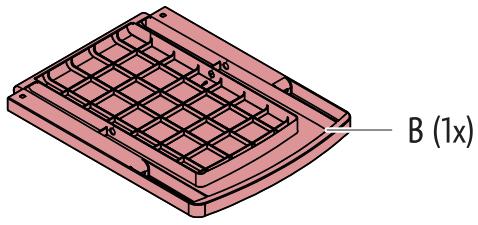

JAIPUR

SUNLOUNGER

AMERICA
 EUROPE
- Geprüfte Sicherheit
- EN 581

MAX 110 kg
240 lbs

< 40 < 104
°C °F
> 0 > 32

1

2

3