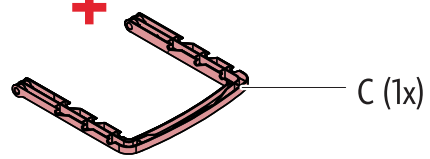

JAIPUR

SUNLOUNGER

AMERICA
 EUROPE
- Geprüfte Sicherheit
- EN 581

MAX 110 kg
240 lbs

< 40 < 104
°C °F
> 0 > 32

1

2

3