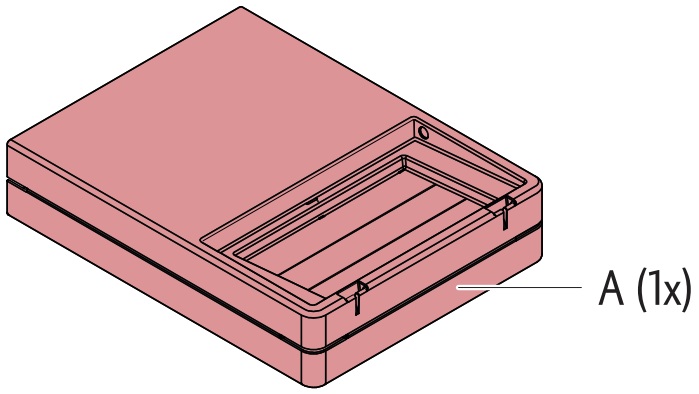

JAIPUR

SUNLOUNGER

AMERICA
 EUROPE
- Geprüfte Sicherheit
- EN 581

MAX 110 kg
240 lbs

< 40 < 104
°C °F
> 0 > 32

1

2

3