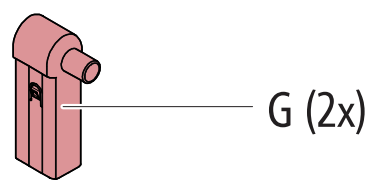

JAIPUR

SUNLOUNGER

AMERICA
 EUROPE
- Geprüfte Sicherheit
- EN 581

MAX 110 kg
240 lbs

< 40 < 104
°C °F
> 0 > 32

1

2

3