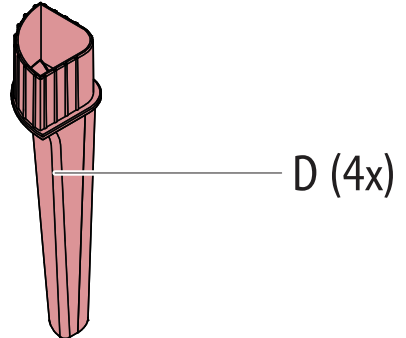

JAIPUR

SUNLOUNGER

AMERICA
 EUROPE
- Geprüfte Sicherheit
- EN 581

MAX 110 kg
240 lbs

< 40 < 104
°C °F
> 0 > 32

1

2

3