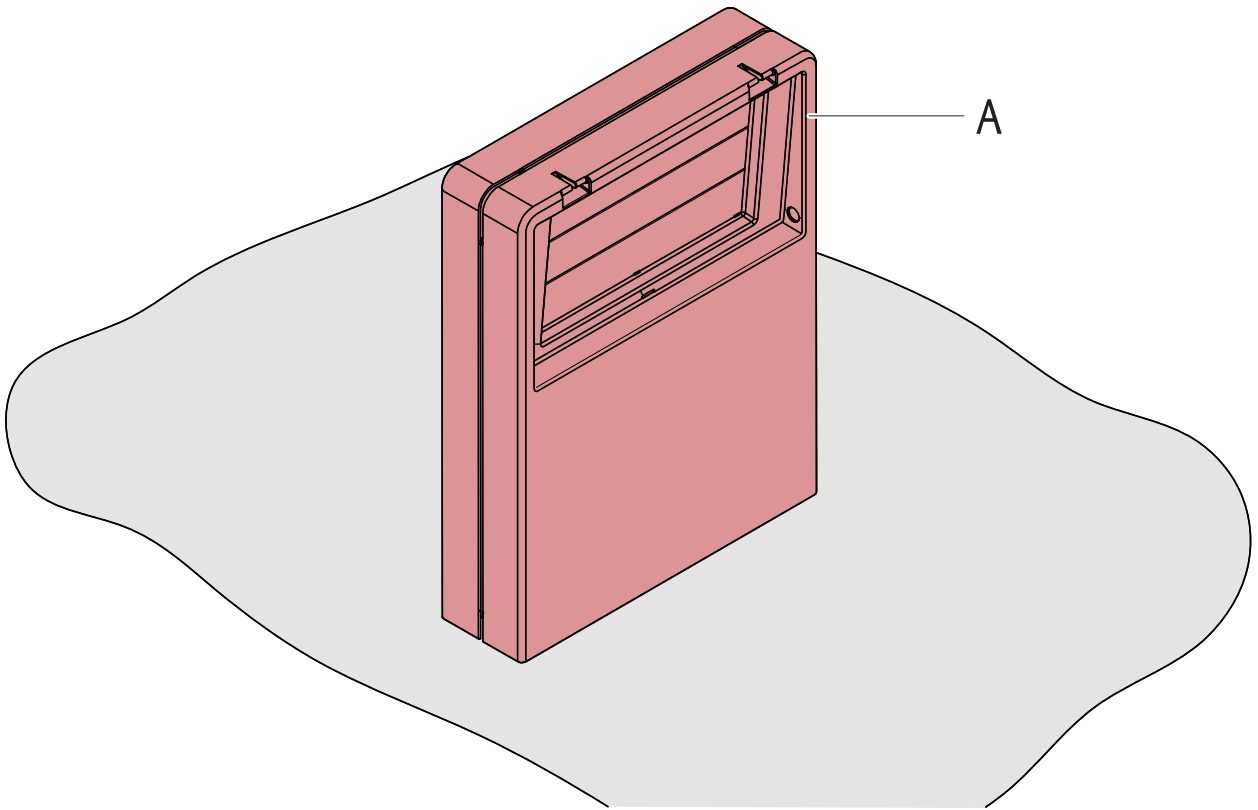

JAIPUR

SUNLOUNGER

AMERICA
 EUROPE
- Geprüfte Sicherheit
- EN 581

MAX 110 kg
240 lbs

< 40 < 104
°C °F
> 0 > 32

1

2

3