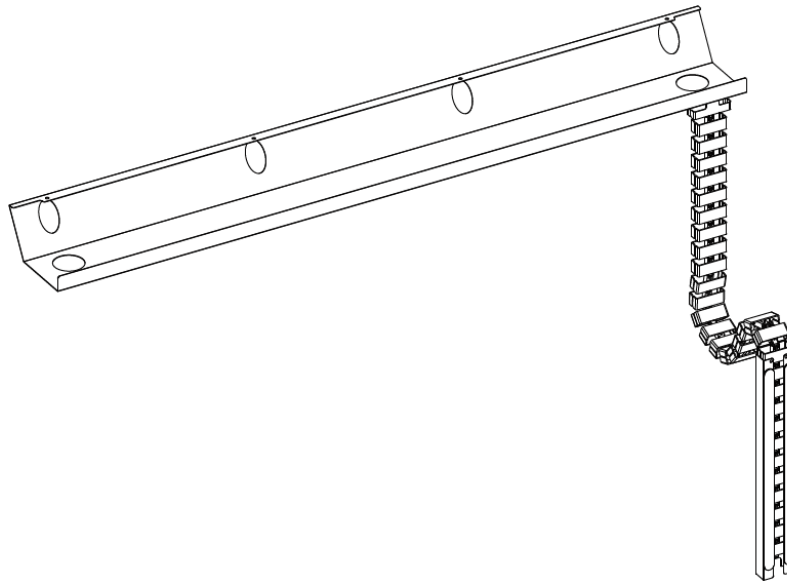

Preklad návodu na montáž káblového vedenia

Katalógové číslo: 492005

Súčiastky

Označenie	Obrázok	Špecifikácie	Množstvo
1		ST4.2	4 ks
2		M5	2 ks
3		M5	2 ks

Komponenty

Označene	Obrázok	množstvo
A		1 ks
B		1 ks
C		1 ks

**1.krok**

Pripevnite káblový držiak (A) pod dosku stola pomocou skrutiek (1).
Káblový držiak je obvykle montovaný na zadnú stranu stola.

Uistite sa, že káblový držiak
je v rovine so stípom na
rovnakej úrovni.

2.krok

Namontujte káblové vedenie.

Vložte kábel do káblového vedenia (C).

3. krok

Vložte káblové vedenie (C) do káblovej drážky (B), a zafixujte drážku k stolovej podnoži.

Upozornenie!

Tento výrobok obsahuje malé predmety, ktoré môžu pri požití spôsobiť nebezpečenstvo udusenía. Tieto predmety uchovávajte mimo dosahu malých detí.