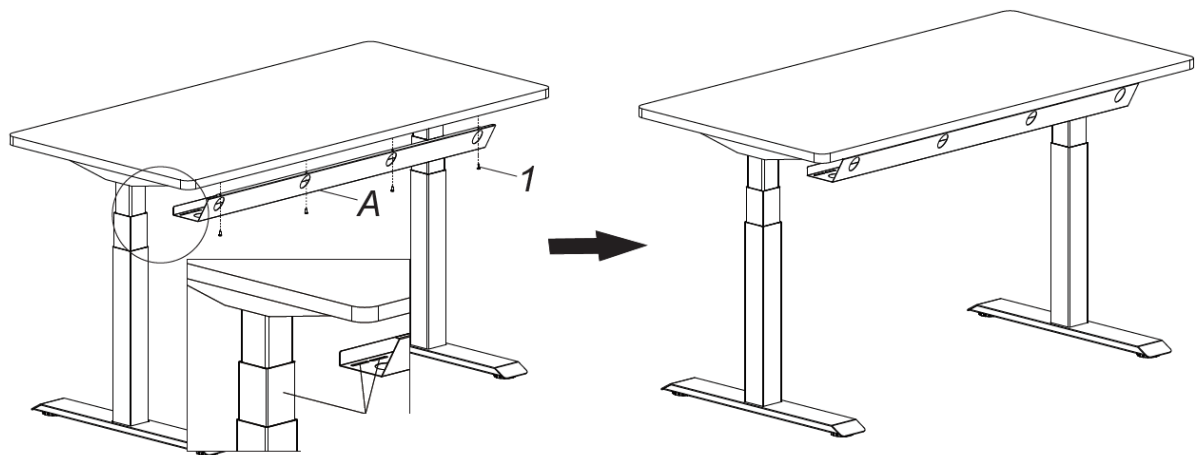

Preklad návodu na montáž káblového vedenia

Katalógové číslo: 492005

Súčiastky

Označenie	Obrázok	Špecifikácie	Množstvo
1		ST4.2	4 ks
2		M5	2 ks
3		M5	2 ks

Komponenty

Označene	Obrázok	množstvo
A		1 ks
B		1 ks
C		1 ks

**1.krok**

Pripevnite káblový držiak (A) pod dosku stola pomocou skrutiek (1).
Káblový držiak je obvykle montovaný na zadnú stranu stola.

Uistite sa, že káblový držiak
je v rovine so stípom na
rovnakej úrovni.

2.krok

Namontujte káblové vedenie.

Vložte kábel do káblového vedenia (C).

3. krok

Vložte káblové vedenie (C) do káblovej drážky (B), a zafixujte drážku k stolovej podnoži.

Upozornenie!

Tento výrobok obsahuje malé predmety, ktoré môžu pri požití spôsobiť nebezpečenstvo udusenía. Tieto predmety uchovávajte mimo dosahu malých detí.