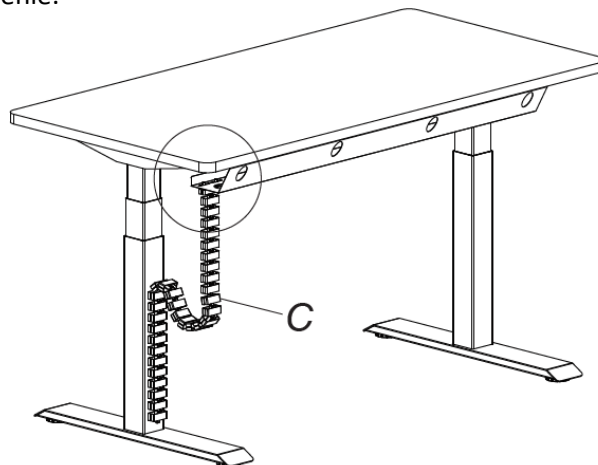

**1.krok**

Pripevnite káblový držiak (A) pod dosku stola pomocou skrutiek (1).
Káblový držiak je obvykle montovaný na zadnú stranu stola.

Uistite sa, že káblový držiak
je v rovine so stípom na
rovnakej úrovni.

2.krok

Namontujte káblové vedenie.

Vložte kábel do káblového vedenia (C).

3. krok

Vložte káblové vedenie (C) do káblovej drážky (B), a zafixujte drážku k stolovej podnoži.

Upozornenie!

Tento výrobok obsahuje malé predmety, ktoré môžu pri požití spôsobiť nebezpečenstvo udusenía. Tieto predmety uchovávajte mimo dosahu malých detí.