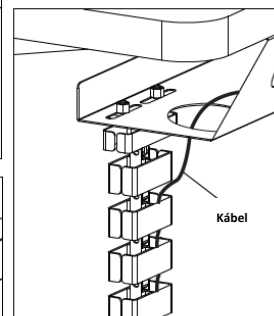

**1.krok**

Pripevnite káblový držiak (A) pod dosku stola pomocou skrutiek (1).
Káblový držiak je obvykle montovaný na zadnú stranu stola.

Uistite sa, že káblový držiak
je v rovine so stípom na
rovnakej úrovni.

2.krok

Namontujte káblové vedenie.

Vložte kábel do káblového vedenia (C).

3. krok

Vložte káblové vedenie (C) do káblovej drážky (B), a zafixujte drážku k stolovej podnoži.

Upozornenie!

Tento výrobok obsahuje malé predmety, ktoré môžu pri požití spôsobiť nebezpečenstvo udusenía. Tieto predmety uchovávajte mimo dosahu malých detí.