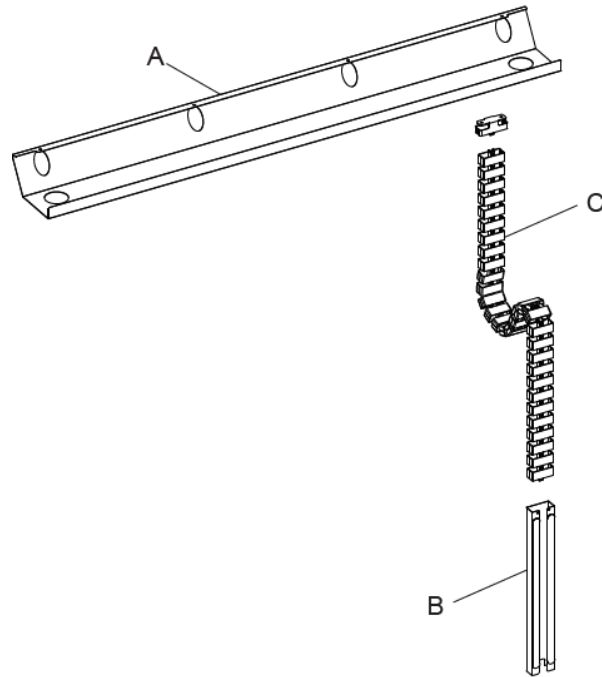

Preklad návodu na montáž káblového vedenia

Katalógové číslo: 492005

Súčiastky

Označenie	Obrázok	Špecifikácie	Množstvo
1		ST4.2	4 ks
2		M5	2 ks
3		M5	2 ks

Komponenty

Označene	Obrázok	množstvo
A		1 ks
B		1 ks
C		1 ks

**1.krok**

Pripevnite káblový držiak (A) pod dosku stola pomocou skrutiek (1).
Káblový držiak je obvykle montovaný na zadnú stranu stola.

Uistite sa, že káblový držiak
je v rovine so stípom na
rovnakej úrovni.

2.krok

Namontujte káblové vedenie.

Vložte kábel do káblového vedenia (C).

3. krok

Vložte káblové vedenie (C) do káblovej drážky (B), a zafixujte drážku k stolovej podnoži.

Upozornenie!

Tento výrobok obsahuje malé predmety, ktoré môžu pri požití spôsobiť nebezpečenstvo udusenía. Tieto predmety uchovávajte mimo dosahu malých detí.