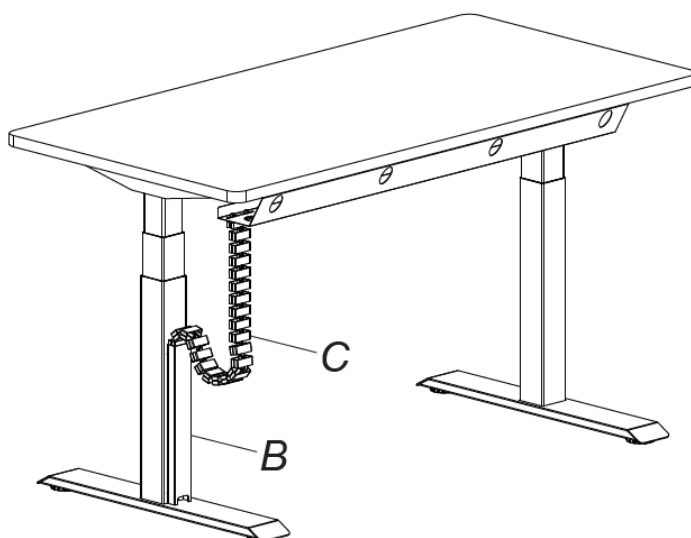

**1.krok**

Pripevnite káblový držiak (A) pod dosku stola pomocou skrutiek (1).
Káblový držiak je obvykle montovaný na zadnú stranu stola.

Uistite sa, že káblový držiak
je v rovine so stípom na
rovnakej úrovni.

2.krok

Namontujte káblové vedenie.

Vložte kábel do káblového vedenia (C).

3. krok

Vložte káblové vedenie (C) do káblovej drážky (B), a zafixujte drážku k stolovej podnoži.

Upozornenie!

Tento výrobok obsahuje malé predmety, ktoré môžu pri požití spôsobiť nebezpečenstvo udusenía. Tieto predmety uchovávajte mimo dosahu malých detí.