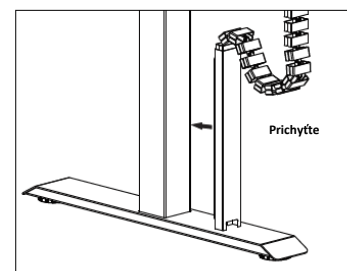

**1.krok**

Pripevnite káblový držiak (A) pod dosku stola pomocou skrutiek (1).
Káblový držiak je obvykle montovaný na zadnú stranu stola.

Uistite sa, že káblový držiak
je v rovine so stípom na
rovnakej úrovni.

2.krok

Namontujte káblové vedenie.

Vložte kábel do káblového vedenia (C).

3. krok

Vložte káblové vedenie (C) do káblovej drážky (B), a zafixujte drážku k stolovej podnoži.

Upozornenie!

Tento výrobok obsahuje malé predmety, ktoré môžu pri požití spôsobiť nebezpečenstvo udusenía. Tieto predmety uchovávajte mimo dosahu malých detí.