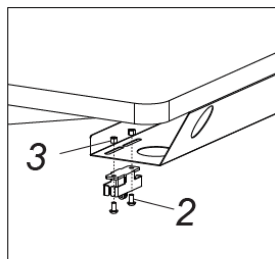

**1.krok**

Pripevnite káblový držiak (A) pod dosku stola pomocou skrutiek (1).
Káblový držiak je obvykle montovaný na zadnú stranu stola.

Uistite sa, že káblový držiak
je v rovine so stípom na
rovnakej úrovni.

2.krok

Namontujte káblové vedenie.

Vložte kábel do káblového vedenia (C).

3. krok

Vložte káblové vedenie (C) do káblovej drážky (B), a zafixujte drážku k stolovej podnoži.

Upozornenie!

Tento výrobok obsahuje malé predmety, ktoré môžu pri požití spôsobiť nebezpečenstvo udusenía. Tieto predmety uchovávajte mimo dosahu malých detí.