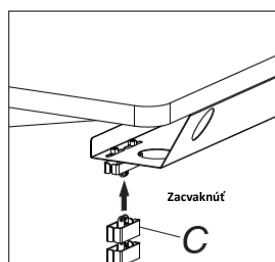

**1.krok**

Pripevnite káblový držiak (A) pod dosku stola pomocou skrutiek (1).
Káblový držiak je obvykle montovaný na zadnú stranu stola.

Uistite sa, že káblový držiak
je v rovine so stípom na
rovnakej úrovni.

2.krok

Namontujte káblové vedenie.

Vložte kábel do káblového vedenia (C).

3. krok

Vložte káblové vedenie (C) do káblovej drážky (B), a zafixujte drážku k stolovej podnoži.

Upozornenie!

Tento výrobok obsahuje malé predmety, ktoré môžu pri požití spôsobiť nebezpečenstvo udusenía. Tieto predmety uchovávajte mimo dosahu malých detí.