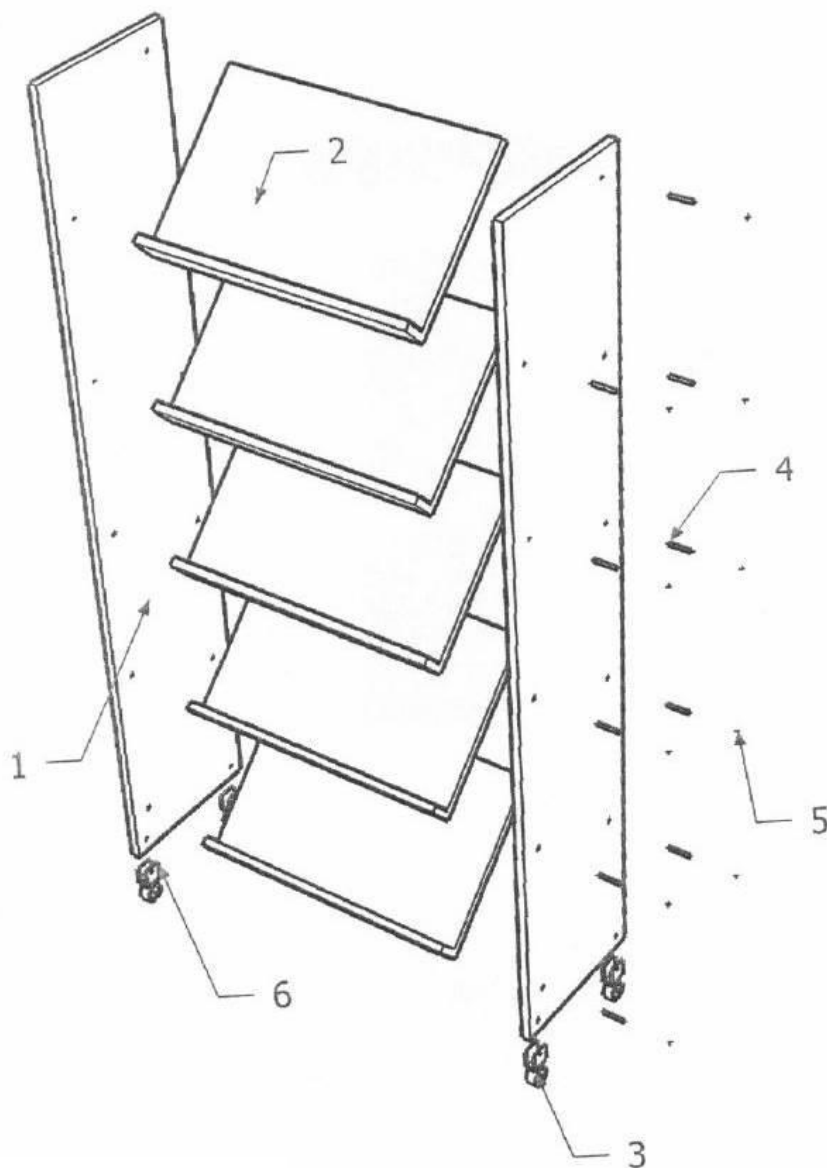

# Návod na montáž pre Mobilný regál

Katalógové číslo: 284059 – 284061

**Údržba:** Čistite iba vlhkou handrou s kvapkou čistiaceho prostriedku, napr. Jar, Ajax apod.

Pozícia	Názov	Ks
1	Bočnica	2
2	Polica	5
3	Koliesko	4
4	Konfirmát	20
5	Krytka	20
6	Skrutka 4x16	4
7	Imbusový kľúč č. 4	1