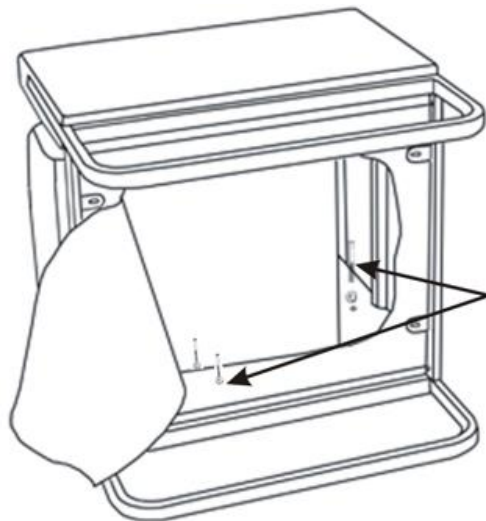

## Návod na montáž Sedacie súpravy Casual

443039-443041

Spojte operadlo a podrúčky pomocou skrutiek M8x55 a podložiek M8.

		1	2	3
	A	6 x	6 x	6 x
	B	6 x	6 x	6 x