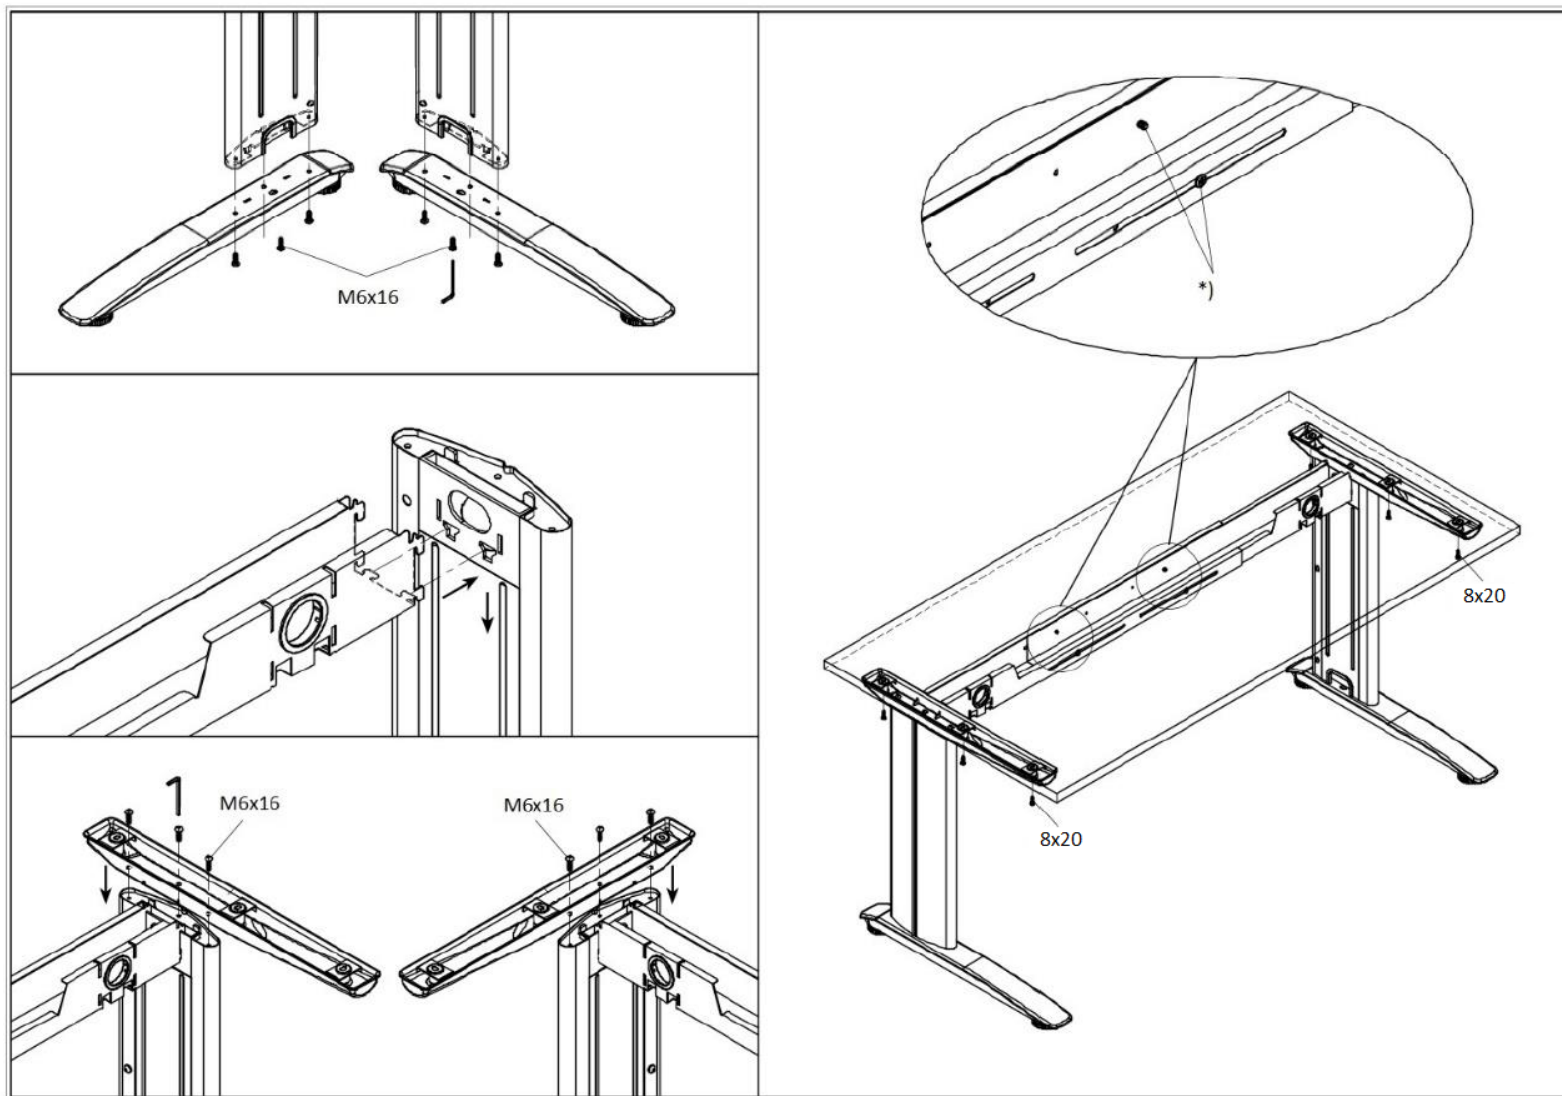

Návod na montáž pre stoly Flexible

*) Pomocou "červíčkov", ktoré sú súčasťou rahna, je možné modifikovať dĺžku stola podľa potreby