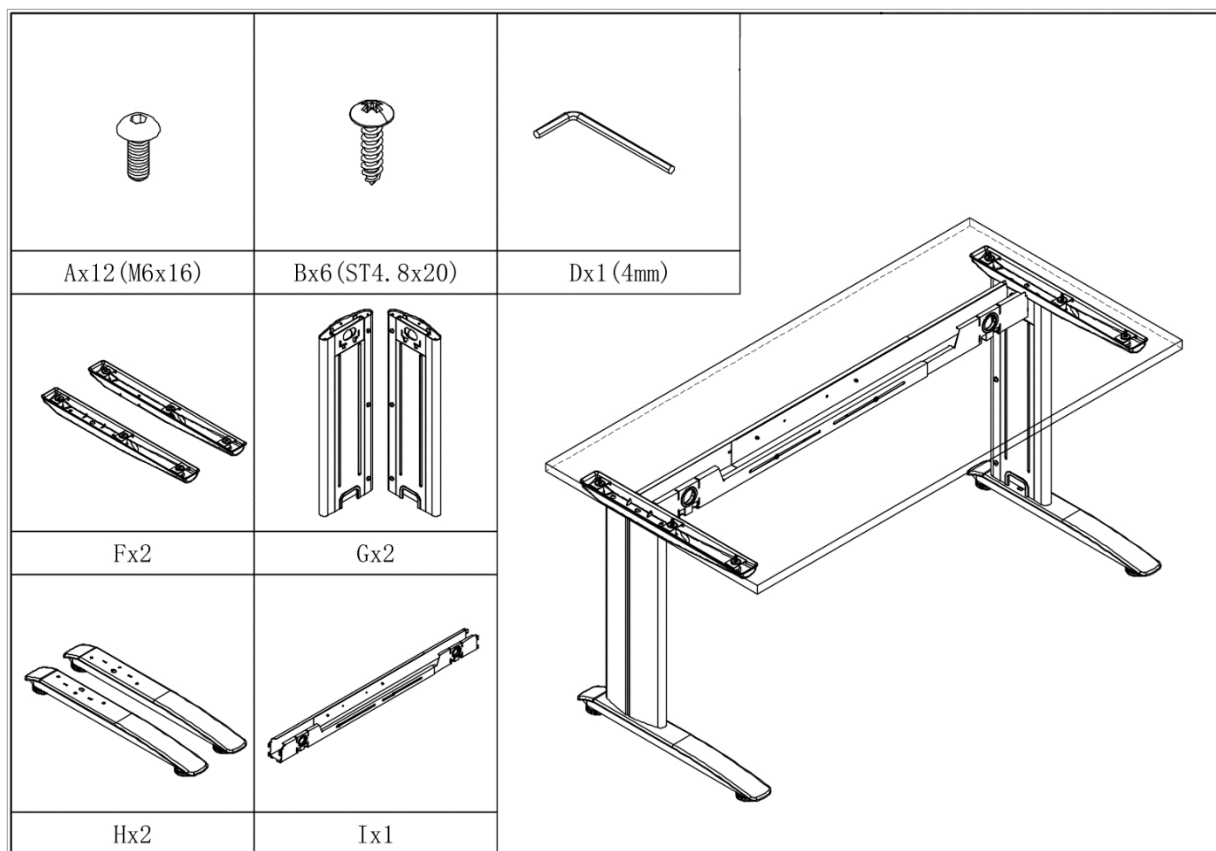

Návod na montáž pre stoly Flexible

*) Pomocou "červíčkov", ktoré sú súčasťou rahna, je možné modifikovať dĺžku stola podľa potreby