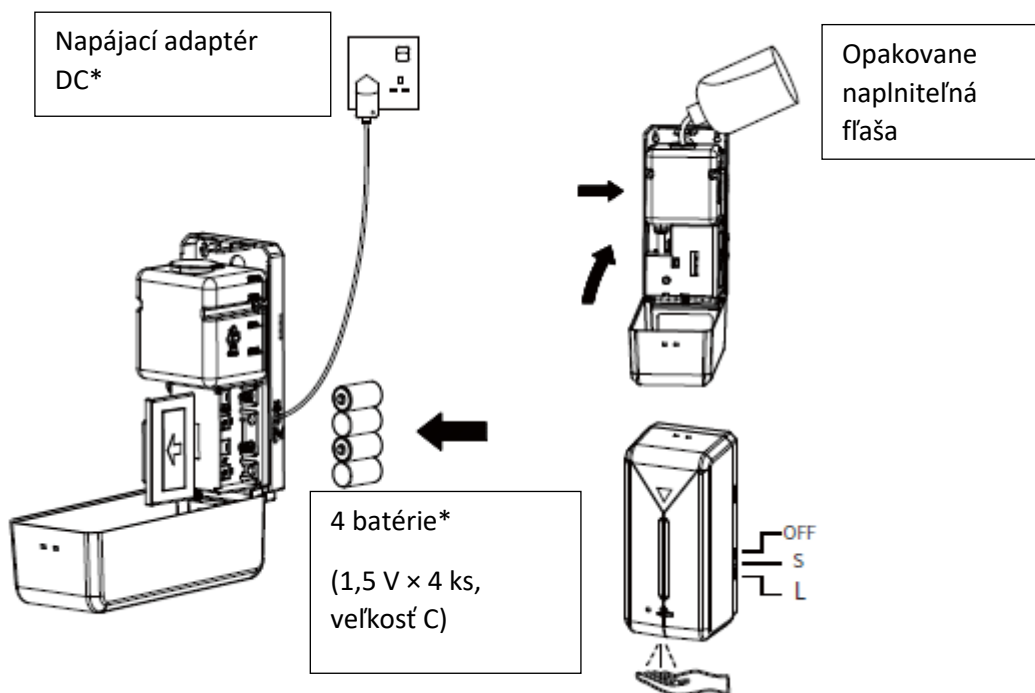

* Štandardné balenie neobsahuje sieťový adaptér ani batérie.

Upozornenie	
	Nepoužívajte pri silnom svetle.
	Umiestňujte 40 cm nad dosku s umývadlom.