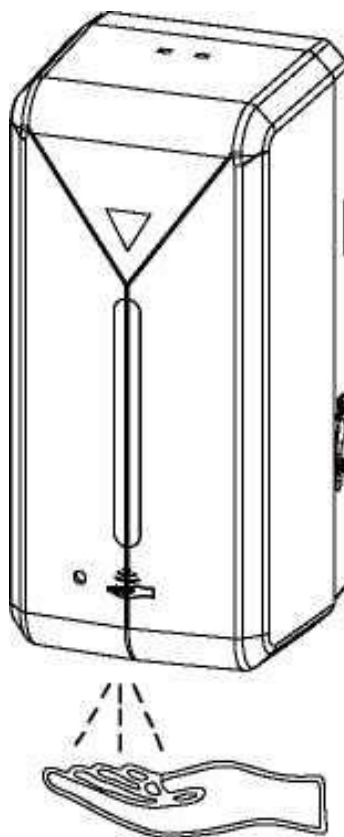

## **VLASTNOSTI**

- LED kontrolka
- K dispozícii sú opakovane naplniteľné fľaše
- Batéria/sieťový adaptér (nie je súčasťou balenia)
- Konštrukcia zabezpečujúca viditeľnosť: kvapalinu kontrolujte a včas dopĺňajte
- Výstup: 0,8 ml/dávka
- Vzdialenosť snímania: 6 až 10 cm
- Voliteľná pumpička: sprej/kvapky/pena
- Jednoduchá inštalácia: upevnenie skrutkami alebo skrutkovými nálepkami
- Inteligentný výber spomedzi dvoch prednastavených dávkovaní, ktoré možno upraviť