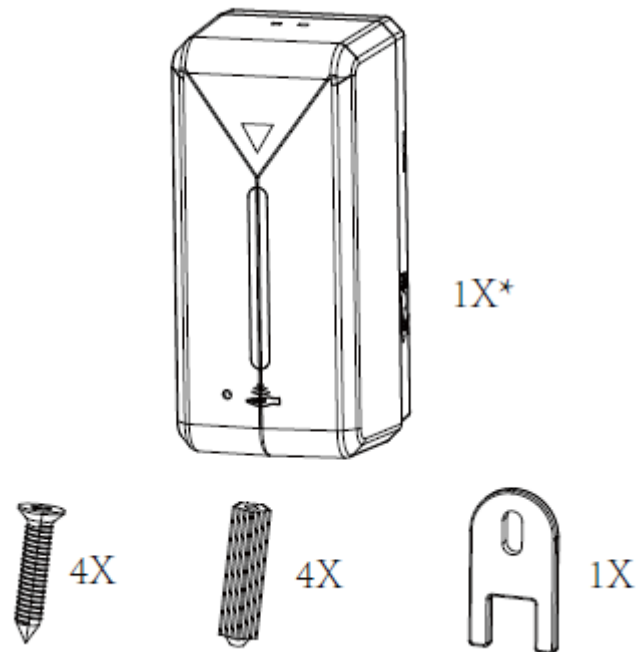

výstupu kvapaliny. Poznámka: Ak sa objem výstupu z dýzy znižuje, vymeňte batériu. Pri dopĺňaní dezinfekčného prostriedku produkt vypnite.

OBSAH BALENIA