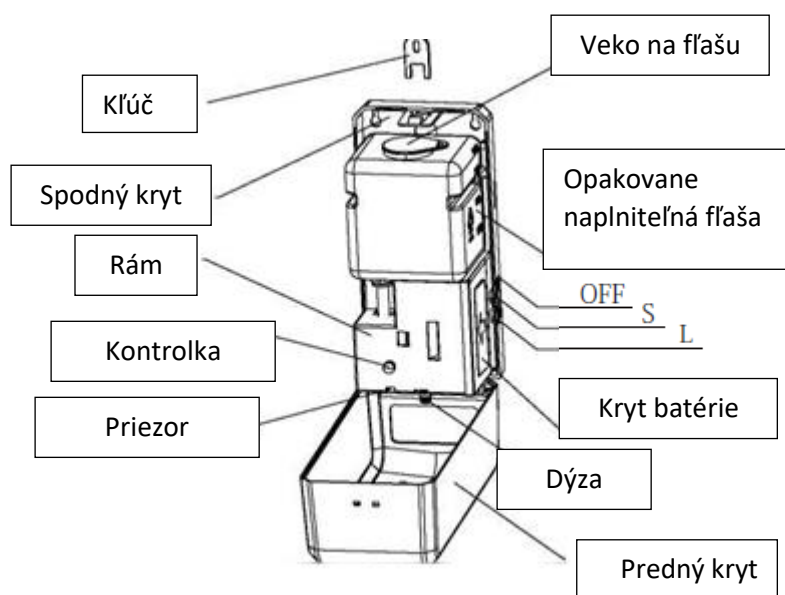

- Pri opravách ZAMEDZTE vniknutiu prachu do fľaše s mydlom. Môže dôjsť k zablokovaniu pumpičky. Ak zistíte, že vnútro fľaše je znečistené, obráťte sa na služby zákazníkom.
- Nenalievajte dnu korozívne chemikálie a pod.
- Nevystavujte ohňu.
- Pri menšom výstupnom objeme kvapaliny vymeňte batérie.
- Pri používaní dávkovača mydla postupujte opatrne, aby sa predišlo zraneniam v prípade pádu stojanovej konzoly.

NÁVOD NA POUŽÍVANIE

Ďakujeme, že ste si vybrali tento automatický dávkovač mydla. Produkt využíva infračervený senzor a magnetický kontaktný spínač, ktoré v kombinácii s jednoduchým inteligentným vzhľadom plnia funkciu humanizovaného používania.

Pred používaním si pozorne prečítajte pokyny!

POUŽITIE

Inteligentný dávkovač mydla má široké spektrum využitia: továrne, hotely, reštaurácie, kancelárske budovy, nemocnice, banky, školy, výstavy, štadióny, letiská, stanice a iné verejné miesta.

SÚČASTI PRODUKTU