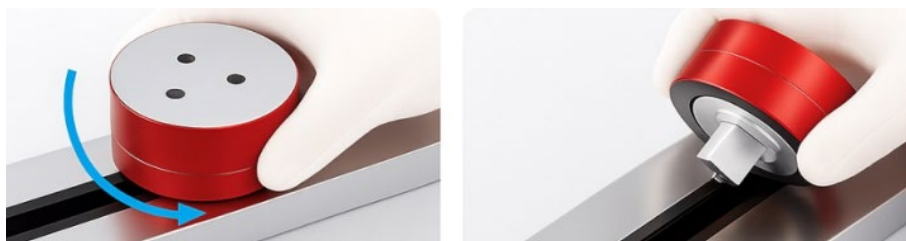

*Obrázky sú ilustračné.